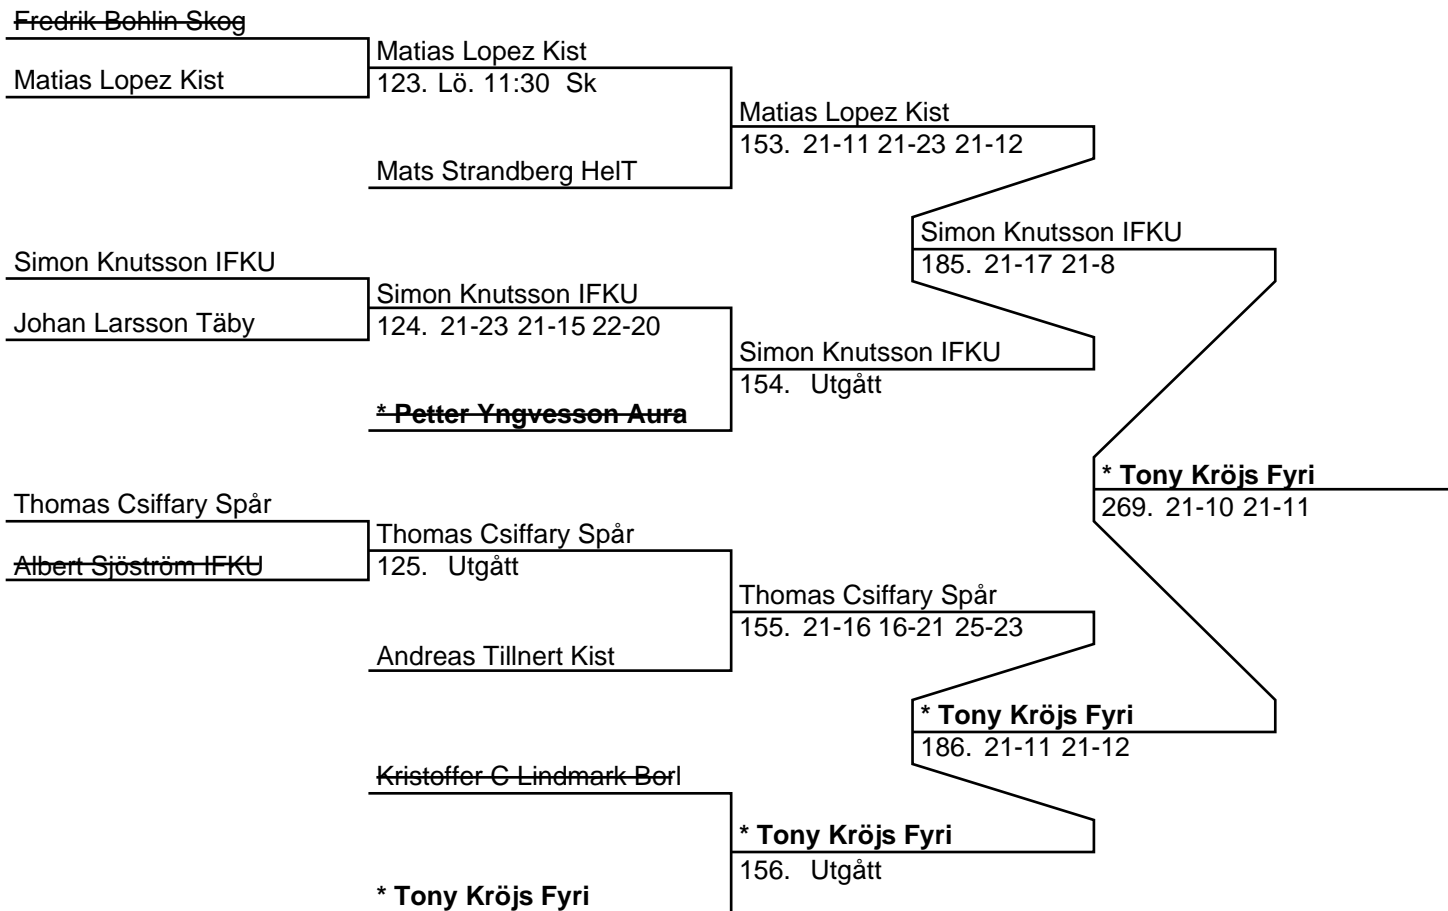

Herr Singel E (Del-cup-schema: Slutspel)

268: George Rimarcdi Skog	George Rimarcdi Skog
269: * Tony Kröjs Fyri	288. 21-11 21-12

Herr Dubbel E (13 Par, 12 matcher)

Dam Singel E (20 Deltagare, 19 matcher)

Dam Singel E (Del-cup-schema: 1)