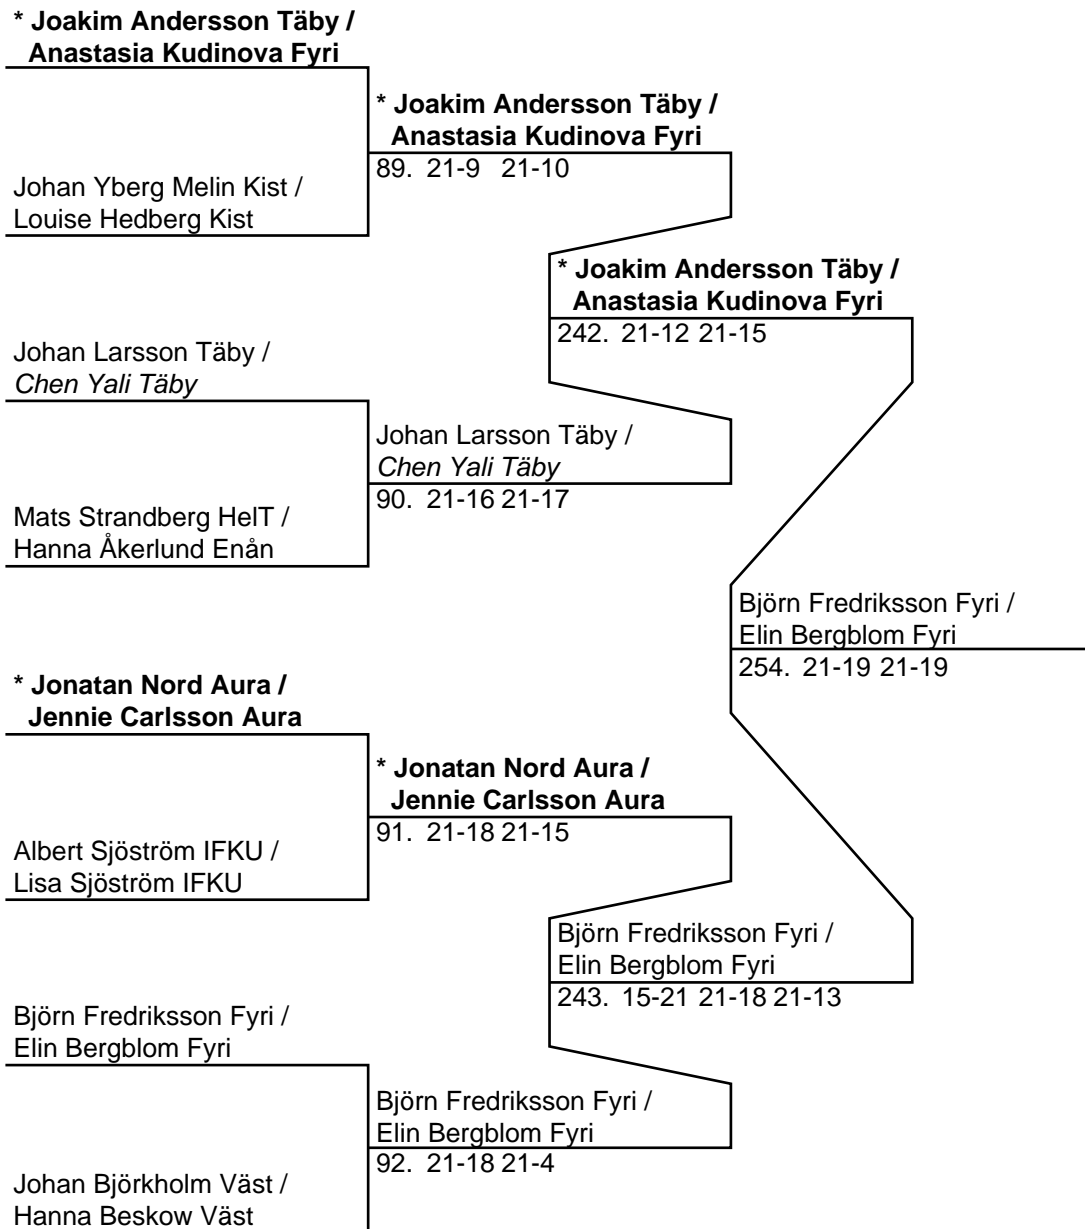

Mixed E (17 Par, 16 matcher)

Mixed E (Del-cup-schema: 1)