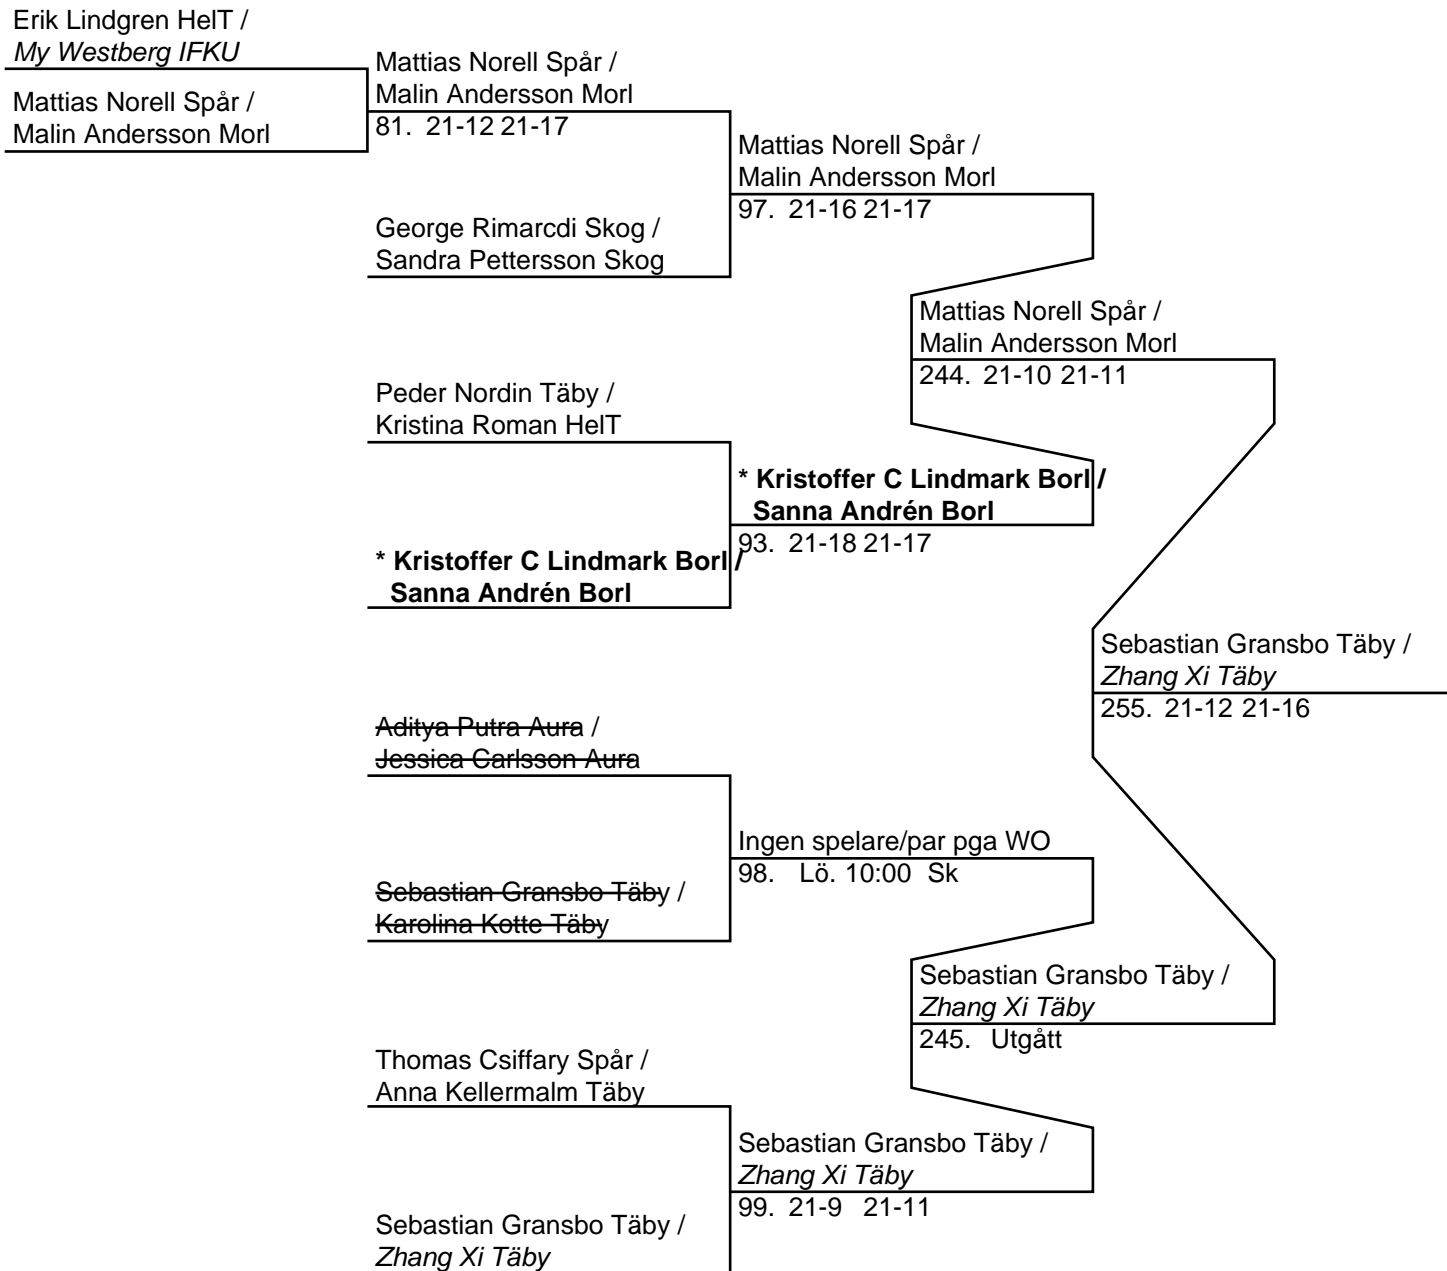

Mixed E (Del-cup-schema: 2)