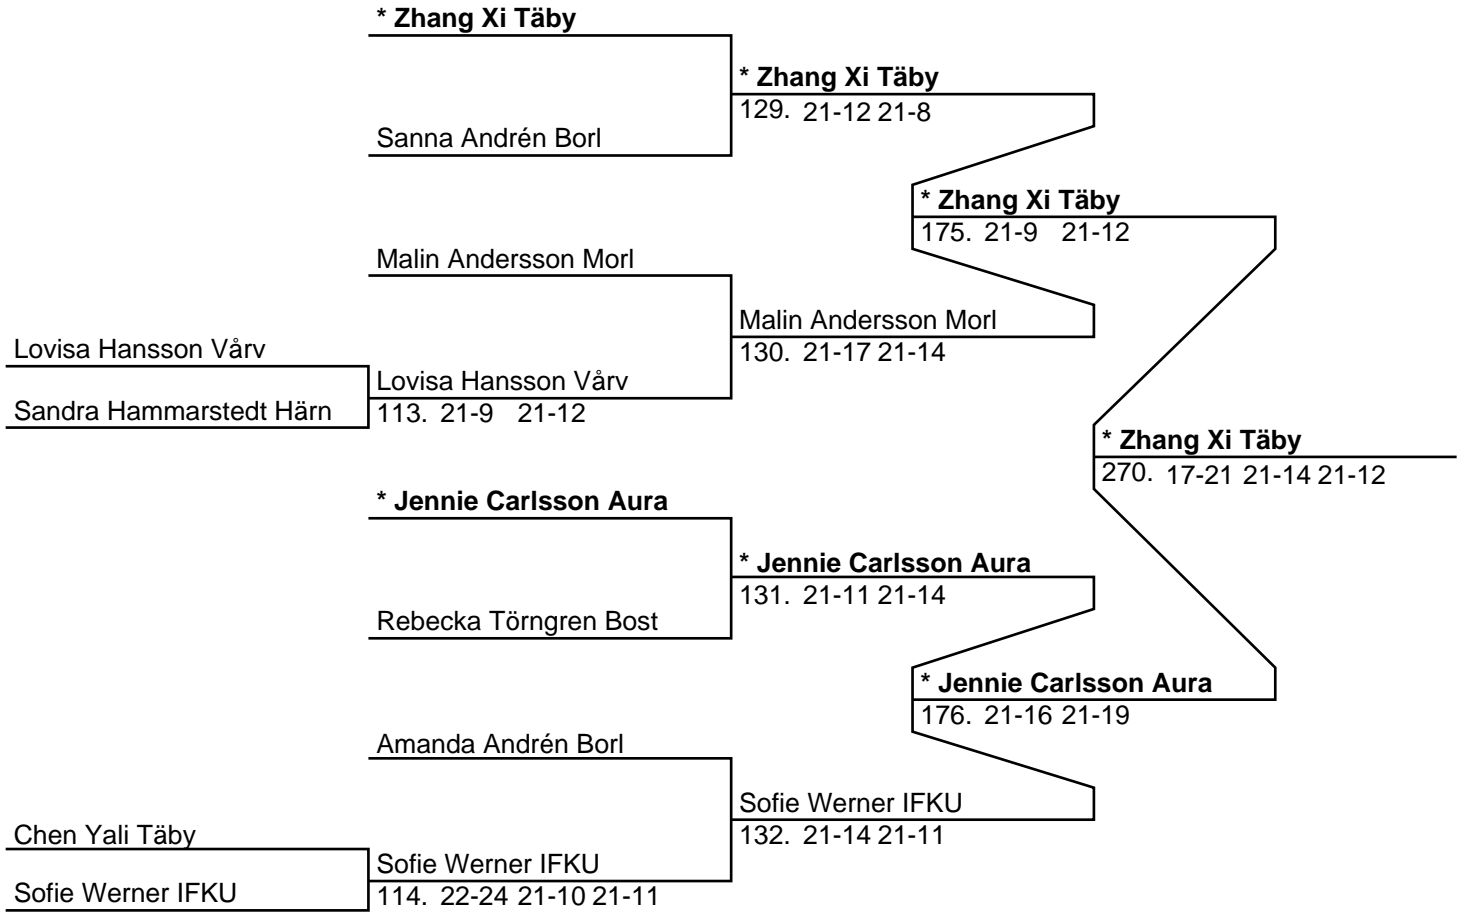

Herr Singel E (Del-cup-schema: Slutspel)

268: George Rimarcdi Skog	George Rimarcdi Skog
269: * Tony Kröjs Fyri	288. 21-11 21-12

Herr Dubbel E (13 Par, 12 matcher)

Dam Singel E (20 Deltagare, 19 matcher)

Dam Singel E (Del-cup-schema: 1)