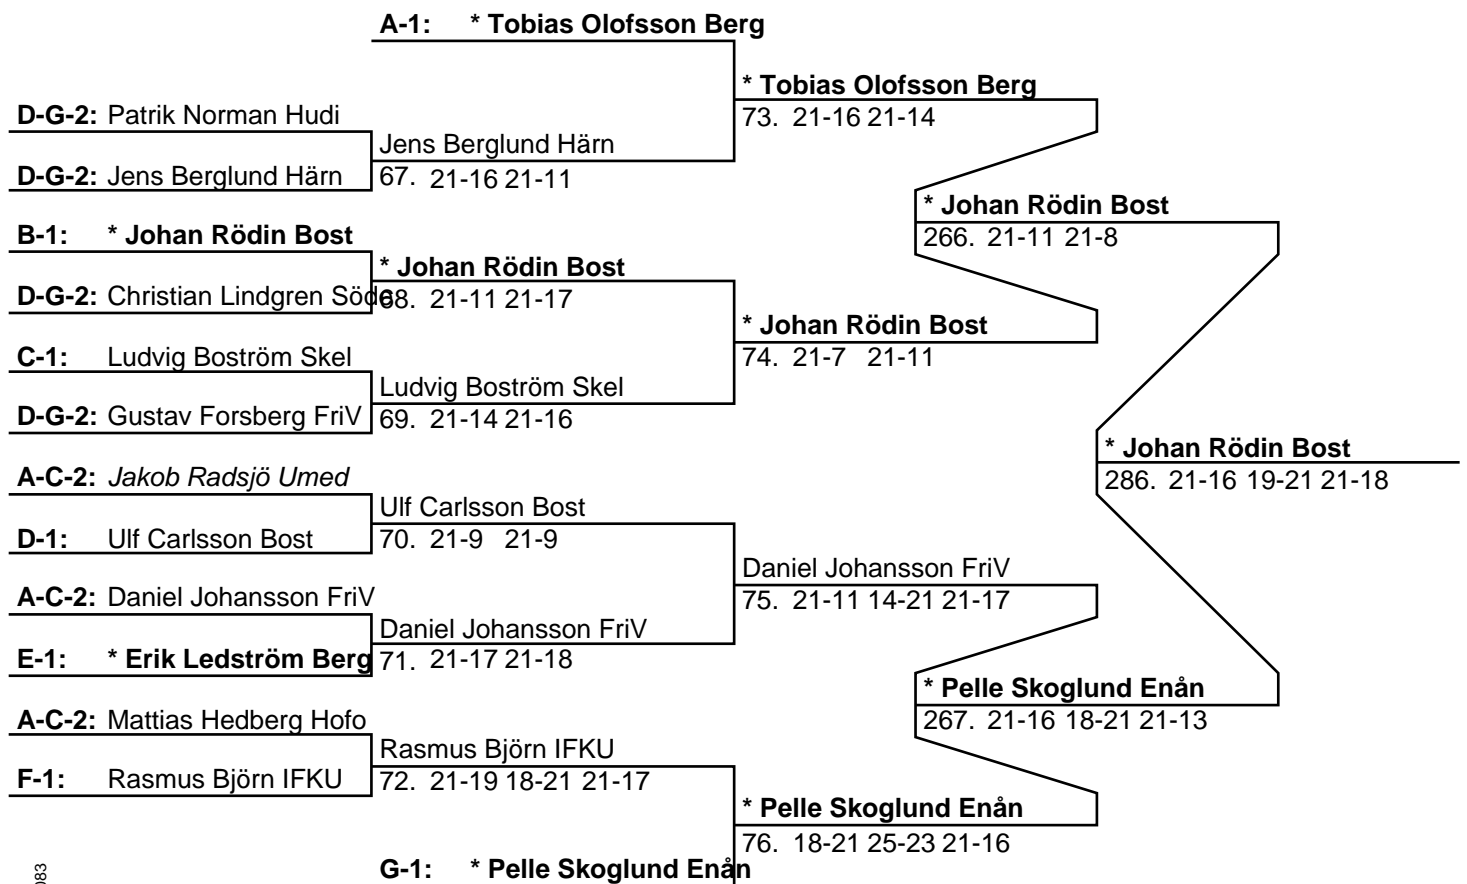

POOL G

	A	* Pelle Skoglund	Enån	17	A-B 21-10 21-10
	B	Filip Larsson	FriV	18	C-D WO
WO	C	~~Robert Mattsson~~	Härn	35	A-C WO
	D	Patrik Norman	Hudi	36	B-D 13-21 11-21
				63	A-D 21-9 21-8
				64	B-C WO

Poolsegrare: Pelle Skoglund Enån

Pooltvåa: Patrik Norman Hudi

Herr Singel B (Slutspel)