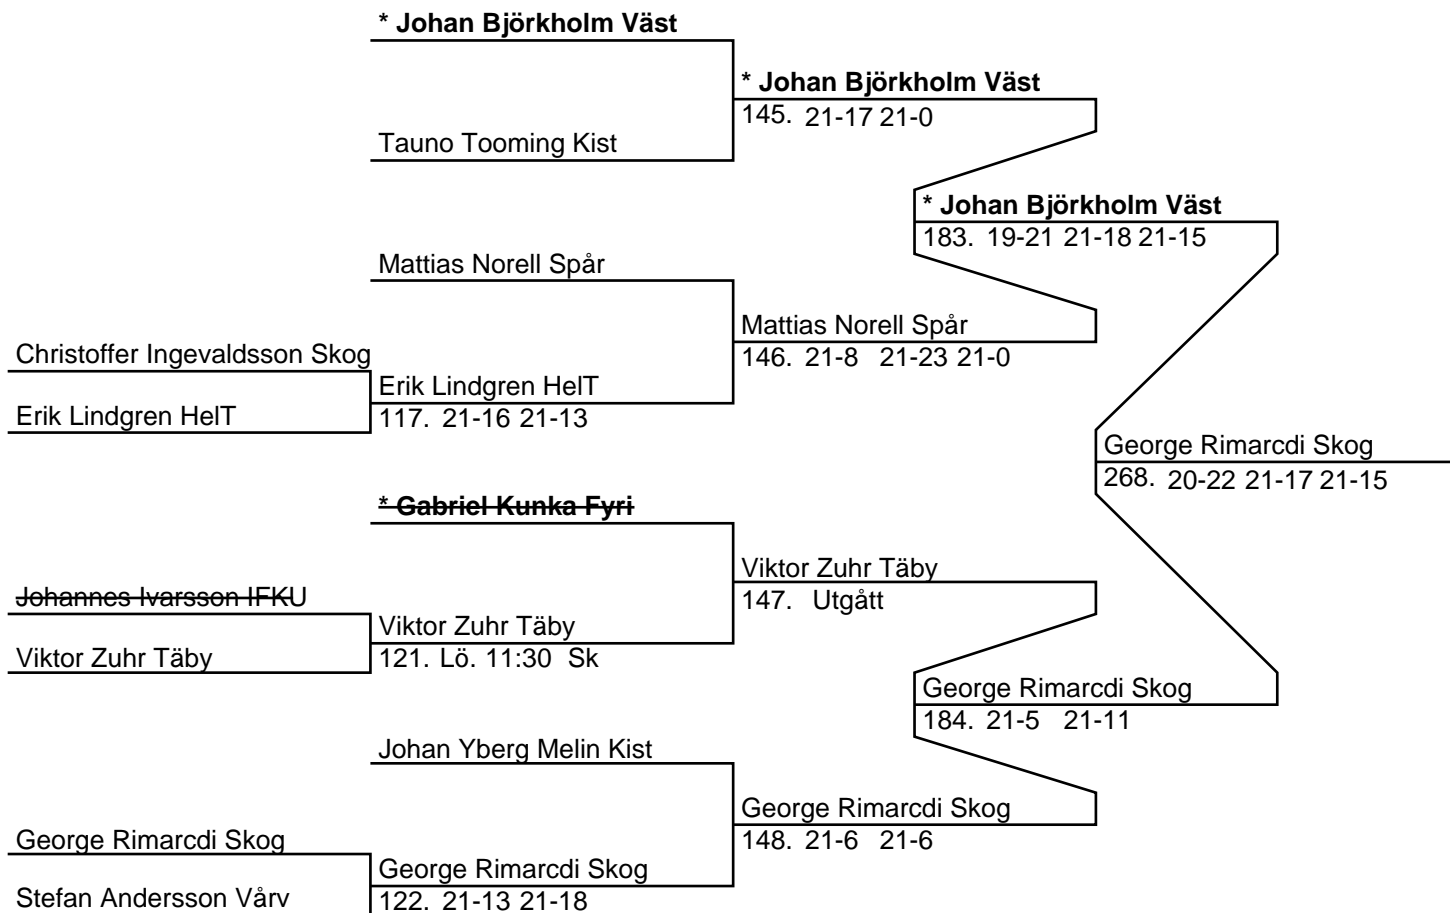

Skogås BK (Skog)

0	Fredrik Bohlin	0	Christine Pettersson
0	Christoffer Ingevaldsson	0	Sandra Pettersson
0	George Rimarcdi		

Spårvägen BMF (Spår)

840208 Thomas Csiffary
820814 Oskar Lundqvist
880604 Mattias Norell

Täby BMF (Täby)

0	Joakim Andersson	0	Anna Kellermalm
0	Sebastian Gransbo	0	Karolina Kotte
0	Johan Kasper	0	Zhang Xi
0	Johan Larsson	0	Chen Yali
0	Peder Nordin		
0	Hugo Pettersson		
0	Viktor Zuhr		

Umedalen IF (Umed)

0 Hannes Andersson
0 Jens Berglund
0 Martin Eklund
0 Tobias Eriksson
0 Andreas Hansson
0 Simon Hansson
0 Anton Höök
0 Jakob Radsjö
0 Stefan Sjöström

Vårvinden BMK (Vårv)

0	Stefan Andersson	0	Lovisa Hansson
0	Mats Lennart Hansson		
0	Hampus Hjortberg		

Västerås BMF (Väst)

0	Johan Björkholm	900814	Hanna Beskow
		0	Anna Dahlén
		910719	Alexandra Leander

Herr Singel E (22 Deltagare, 21 matcher)

Herr Singel E (Del-cup-schema: 1)