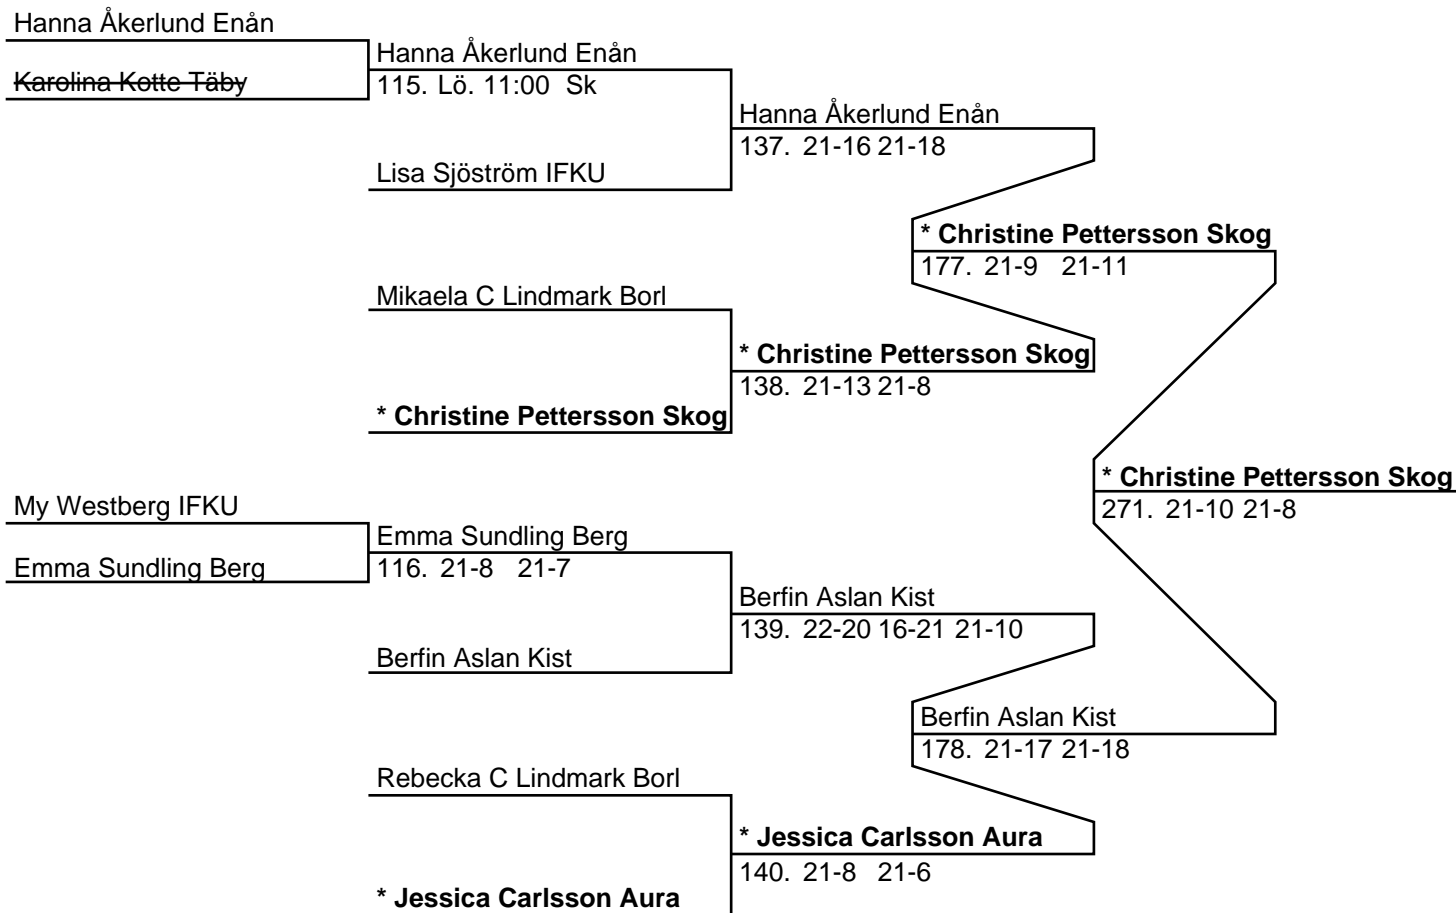

Dam Singel E (Del-cup-schema: 2)