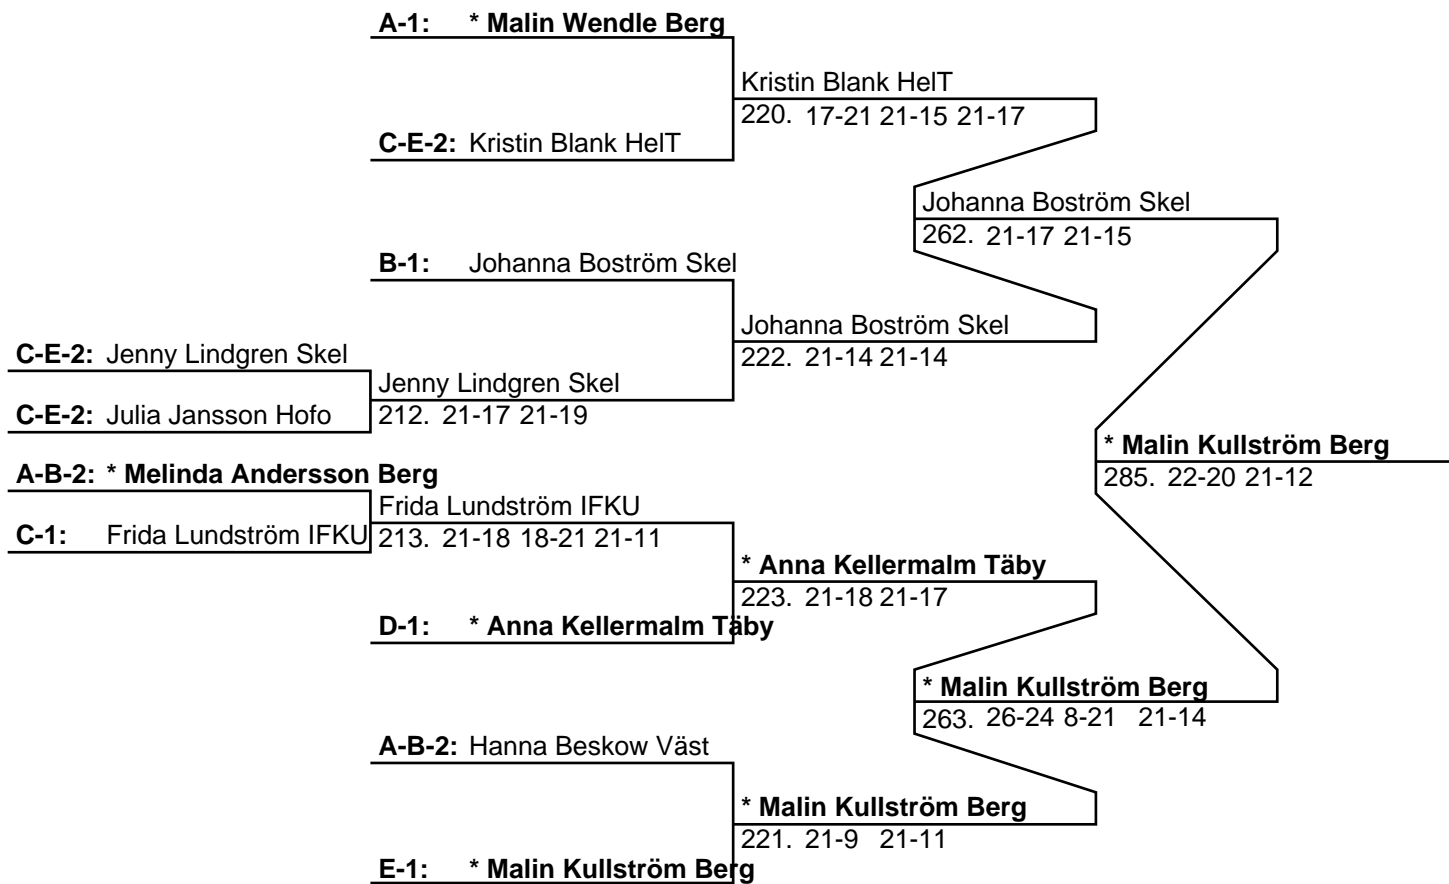

Dam Singel A (Slutspel)