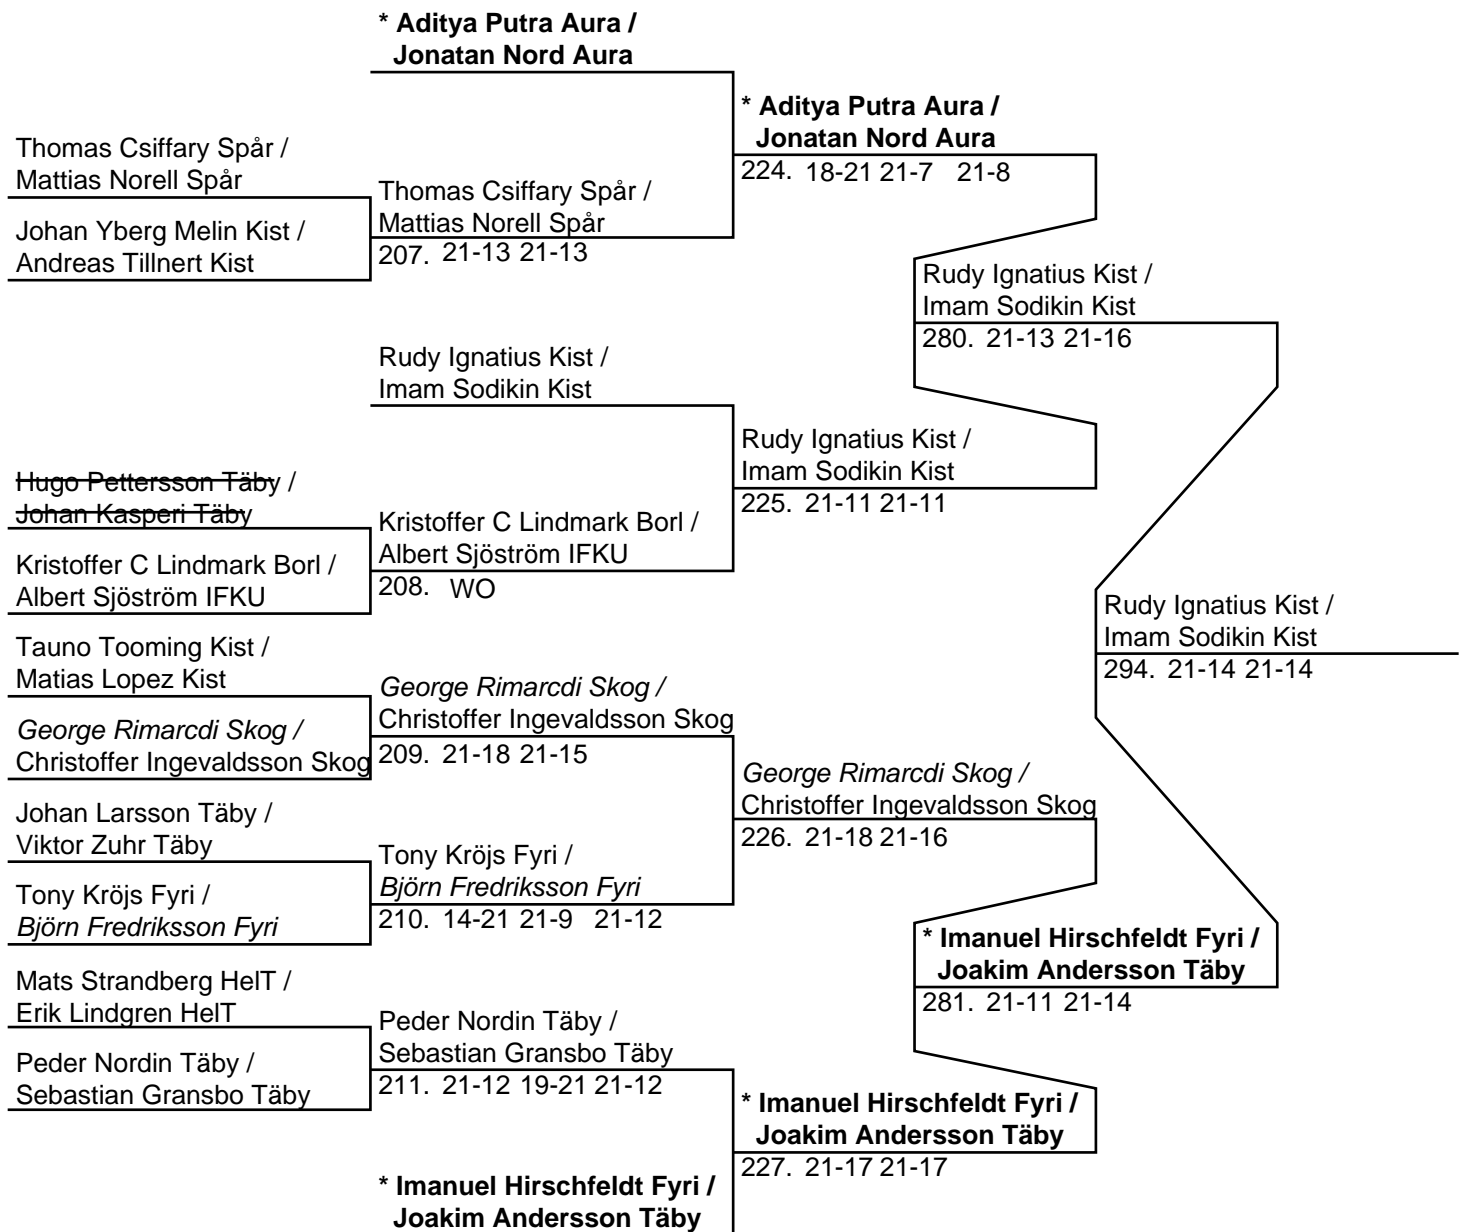

Herr Singel E (Del-cup-schema: Slutspel)

268: George Rimarcdi Skog	George Rimarcdi Skog
269: * Tony Kröjs Fyri	288. 21-11 21-12

Herr Dubbel E (13 Par, 12 matcher)

Dam Singel E (20 Deltagare, 19 matcher)

Dam Singel E (Del-cup-schema: 1)