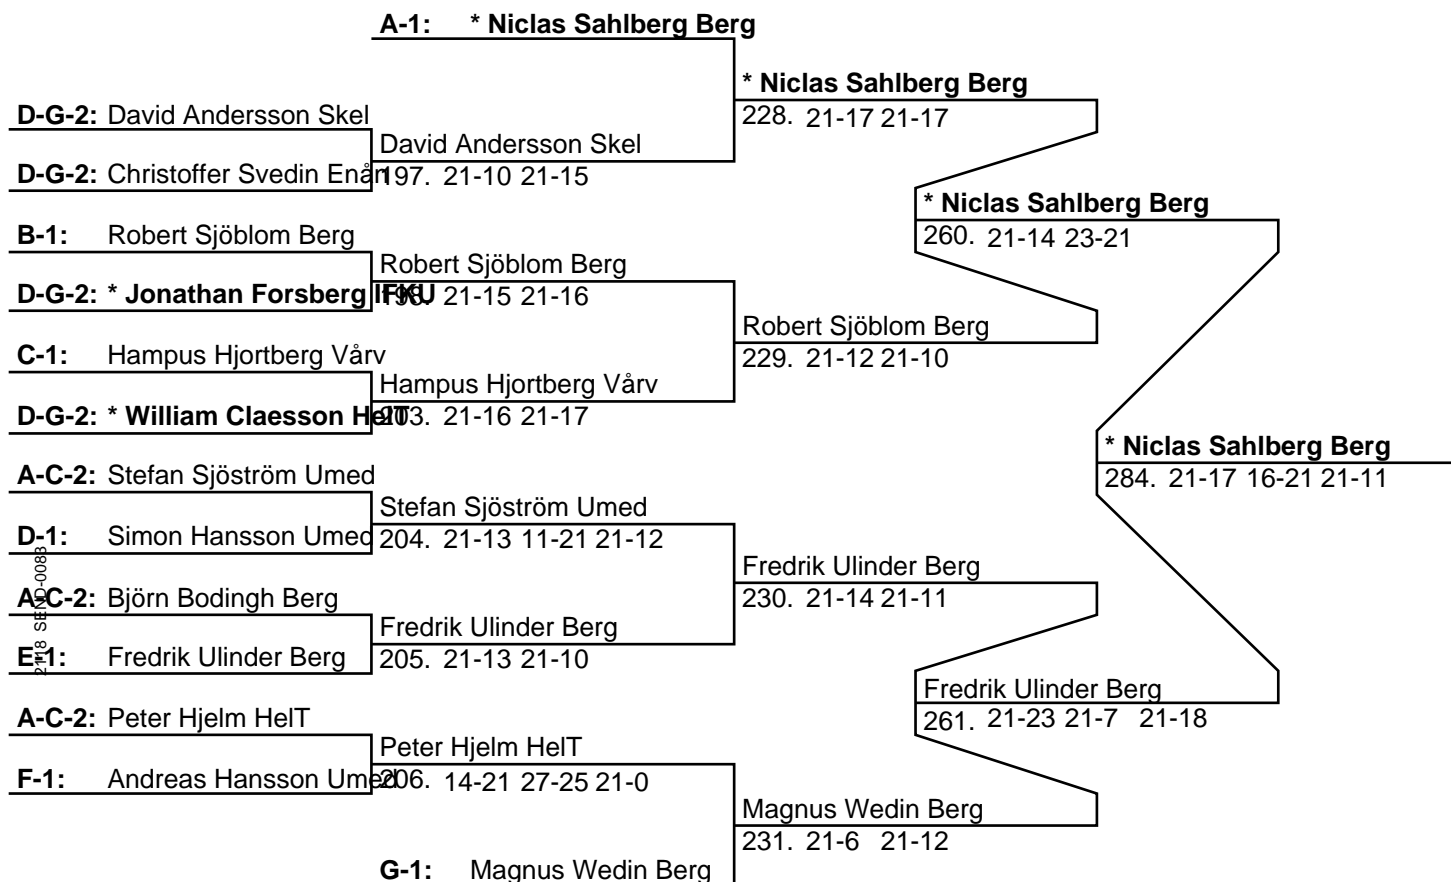

POOL F

A	Tony Norlin	HeIT	106	A-B	16-21 14-21
B	Andreas Hansson	Umed	107	C-D	14-21 21-17 13-21 WO
C	David Andersson	Skel	150	A-C	13-21 15-21
WO	D ~~Mats Lennart Hansson~~	Vårv	151	B-D	21-19 21-12 WO
			179	A-D	WO
			180	B-C	21-8 21-15

Poolsegrare: Andreas Hansson Umed

Pooltvåa: David Andersson Skel

POOL G

A	* Jonathan Forsberg	IFKU	108	A-B	16-21 13-21
B	Magnus Wedin	Berg	152	B-C	20-22 21-12 21-19
C	Marcus Ottosson	HeIT	182	A-C	21-16 21-9

Poolsegrare: Magnus Wedin Berg

Pooltvåa: Jonathan Forsberg IFKU

Herr Singel A (Slutspel)