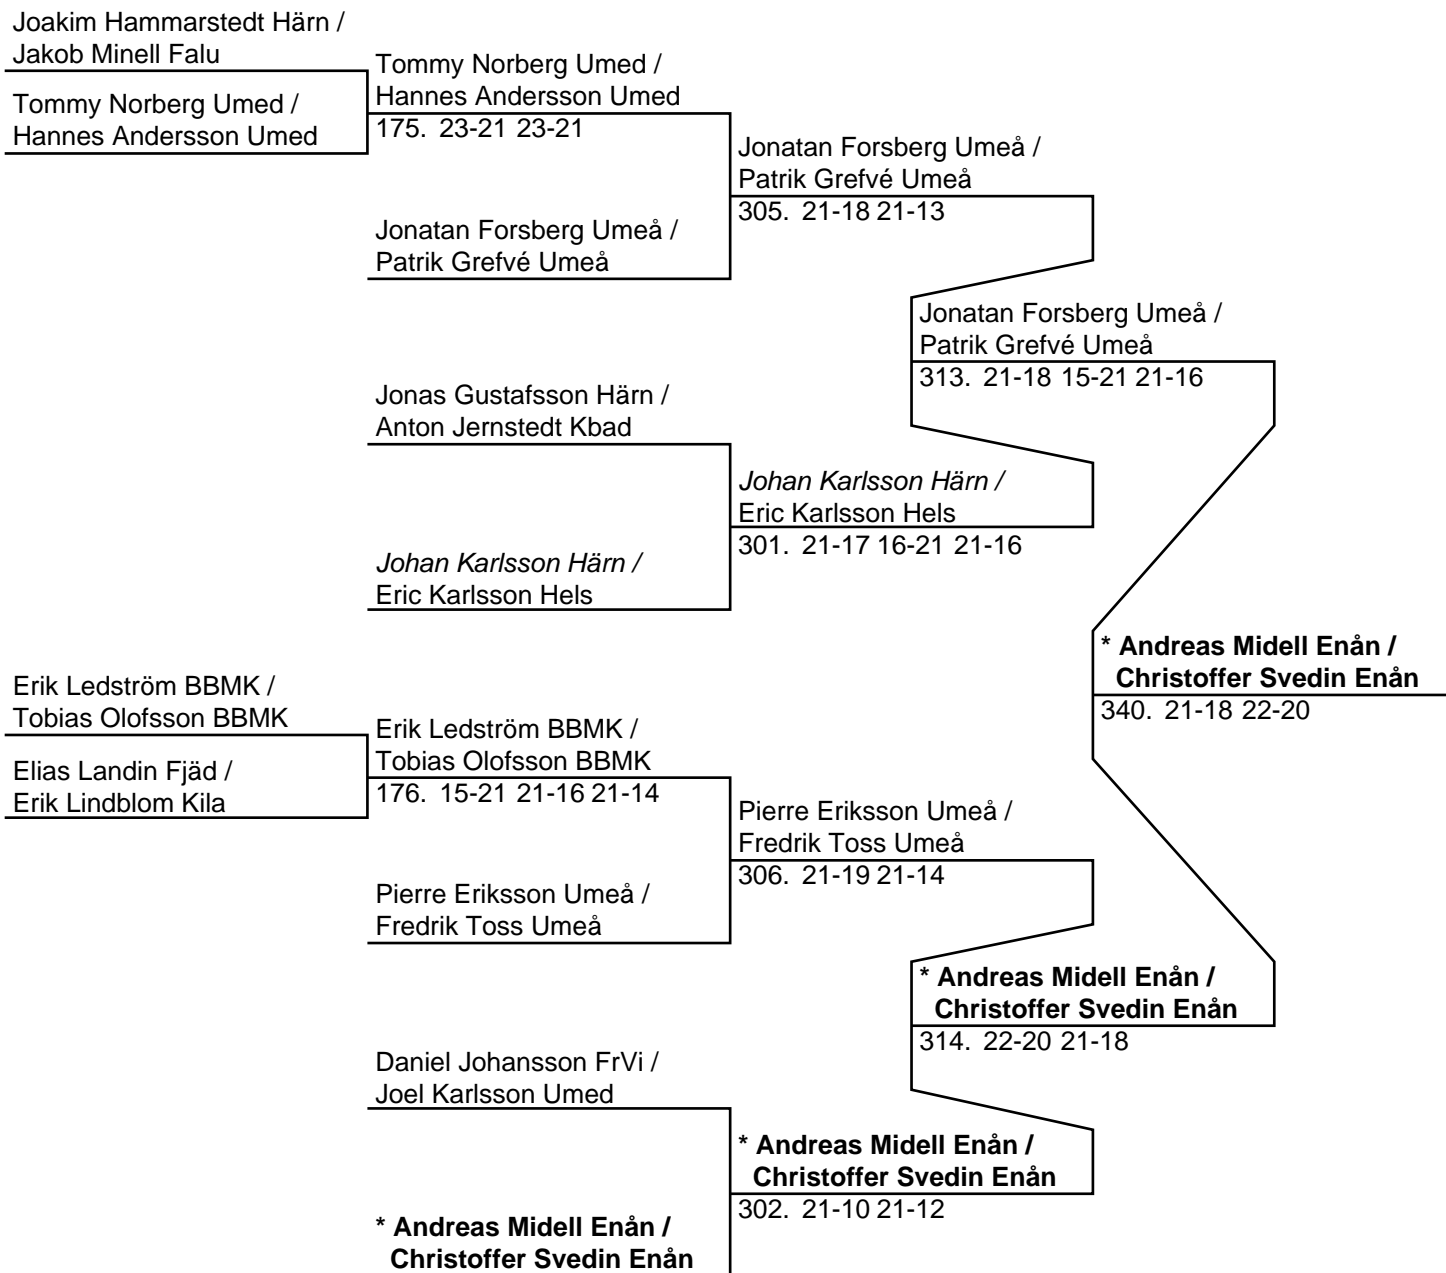

Herr Dubbel B (Del-cup-schema: 2)

2012 SEND-0083

Herr Dubbel B (Del-cup-schema: Slutspel)

Peter Gustafsson BBMK / 339: Kenneth Forsberg Rack	* Andreas Midell Enån / Christoffer Svedin Enån
* Andreas Midell Enån / 340: Christoffer Svedin Enån	355. 18-21 21-18 21-15