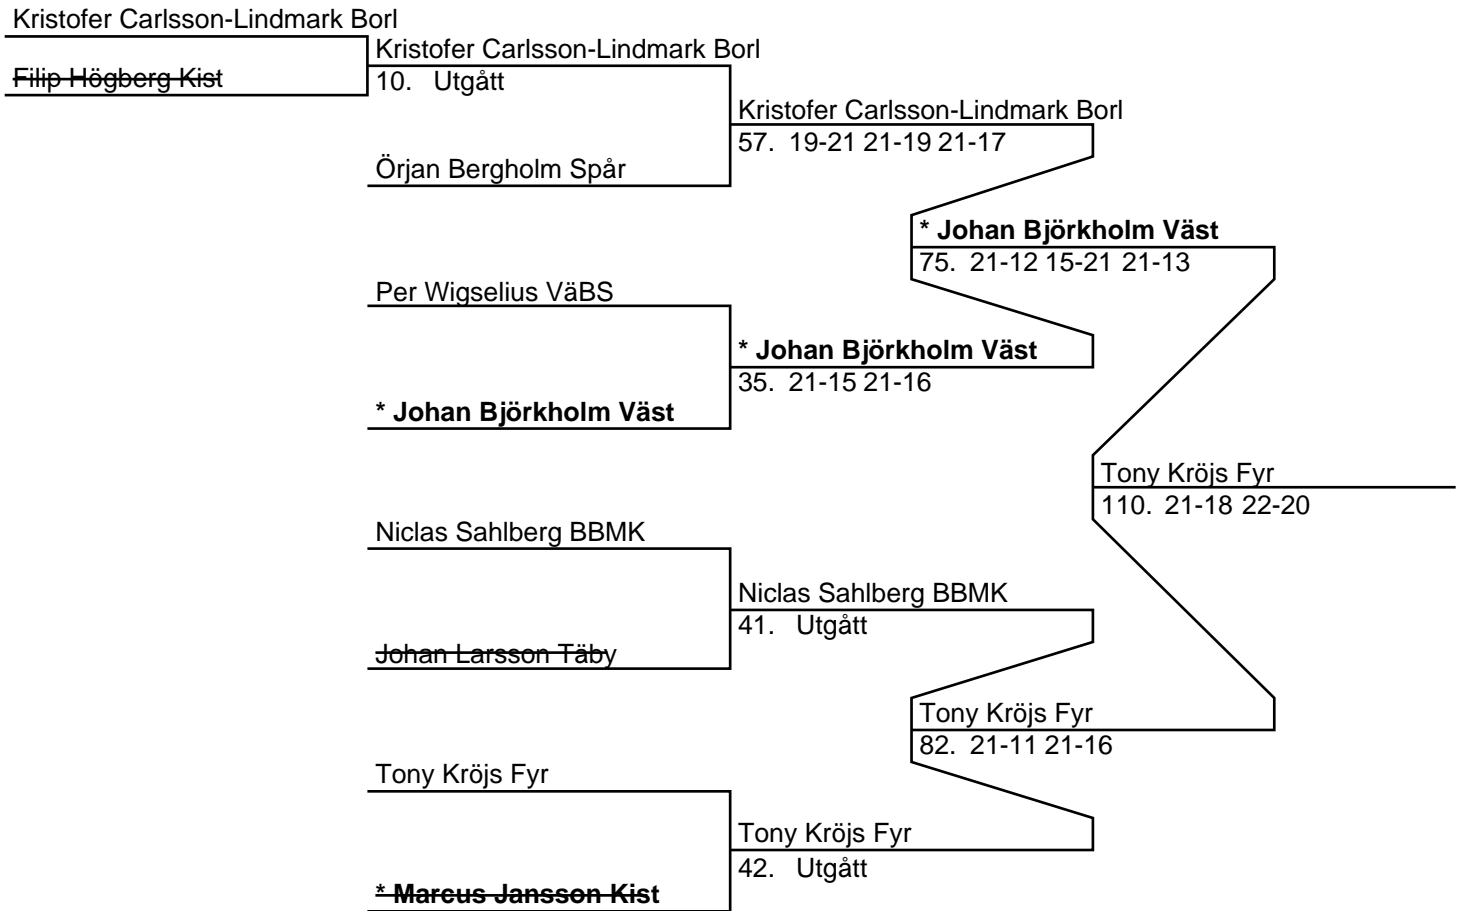

Herr Singel E (Del-cup-schema: 3)