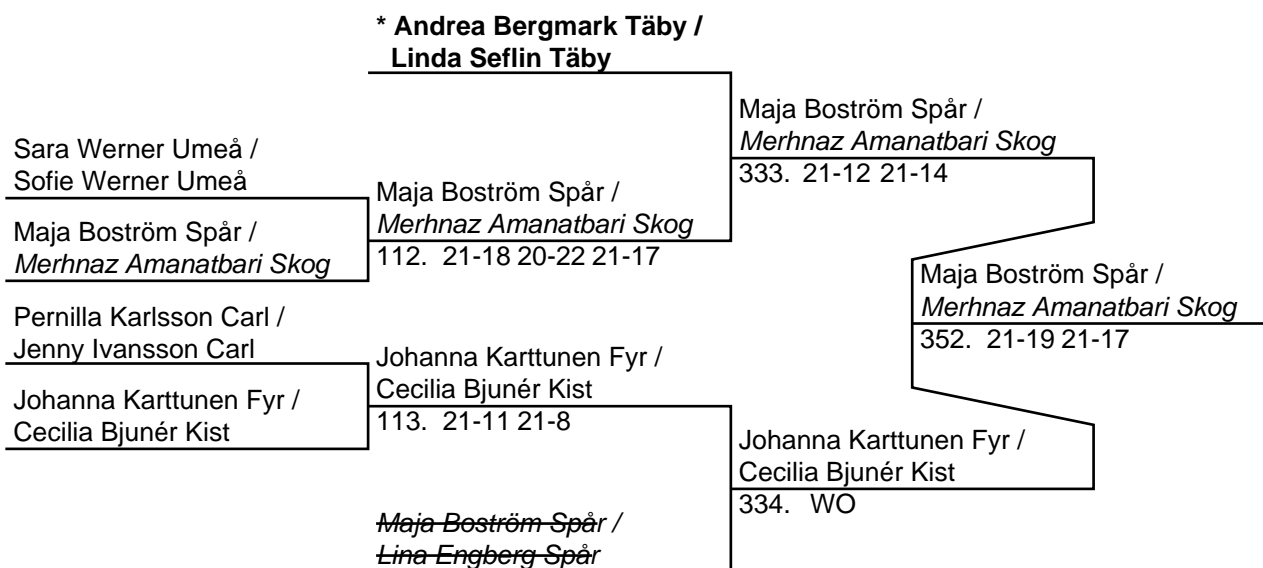

Dam Dubbel E (6 Par, 5 matcher)