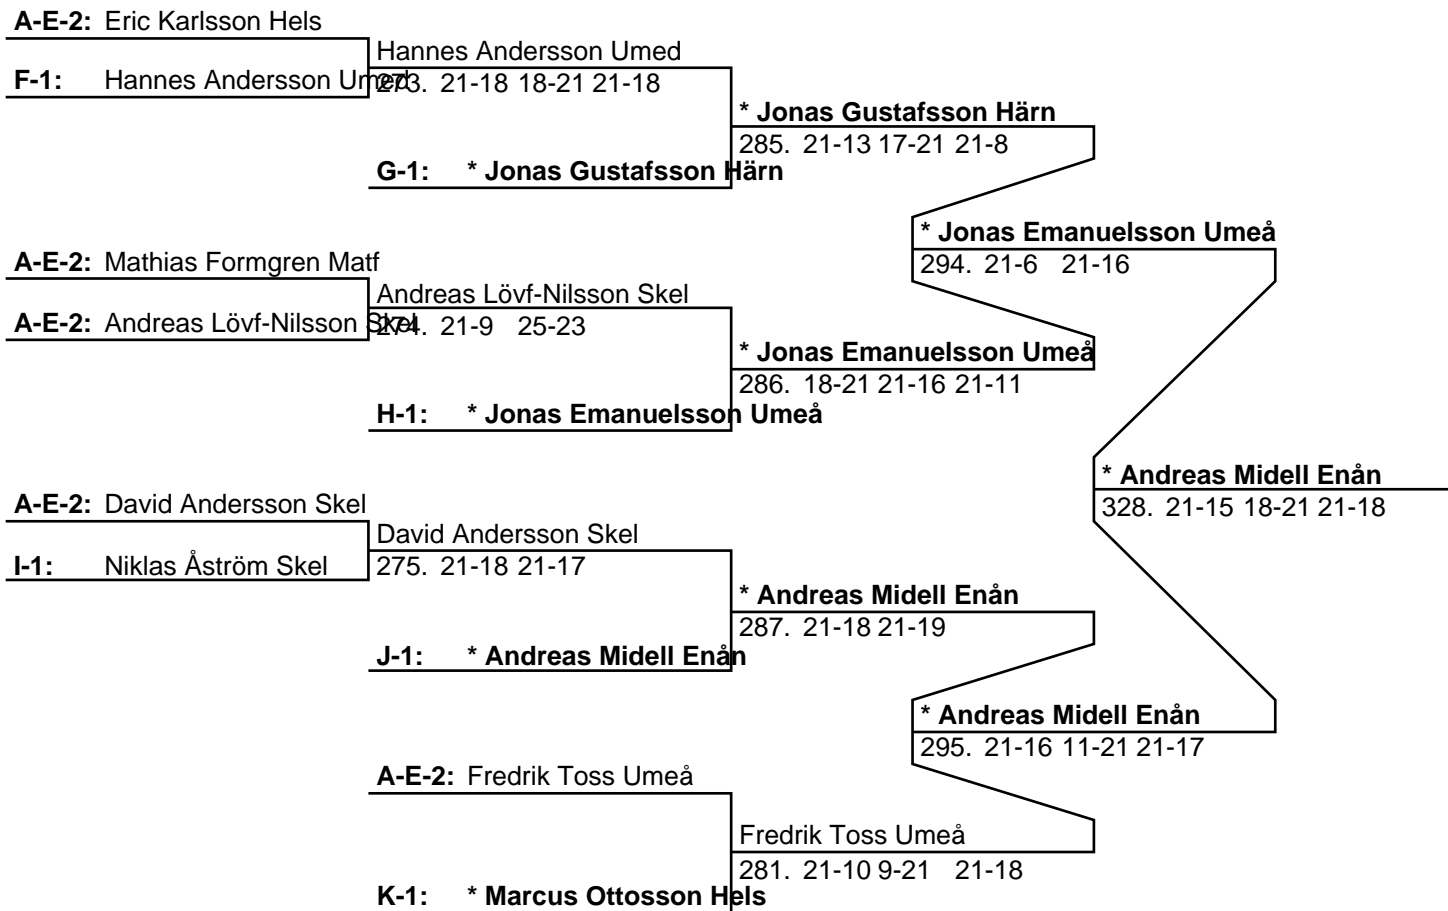

Herr Singel B (Del-cup-schema: 2)