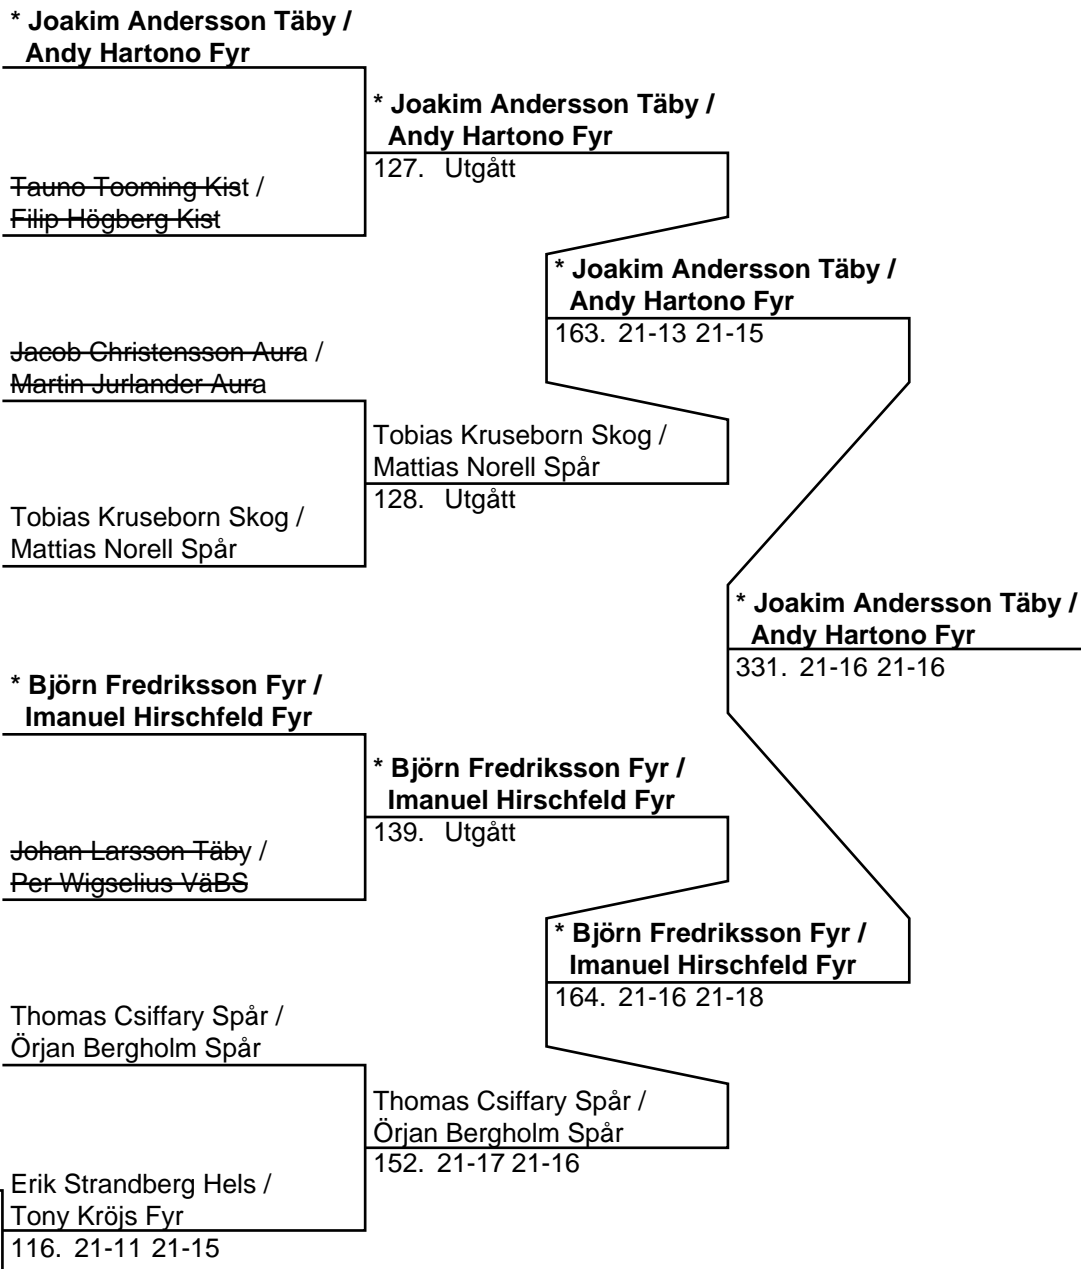

Herr Dubbel E (18 Par, 17 matcher)

Herr Dubbel E (Del-cup-schema: 1)