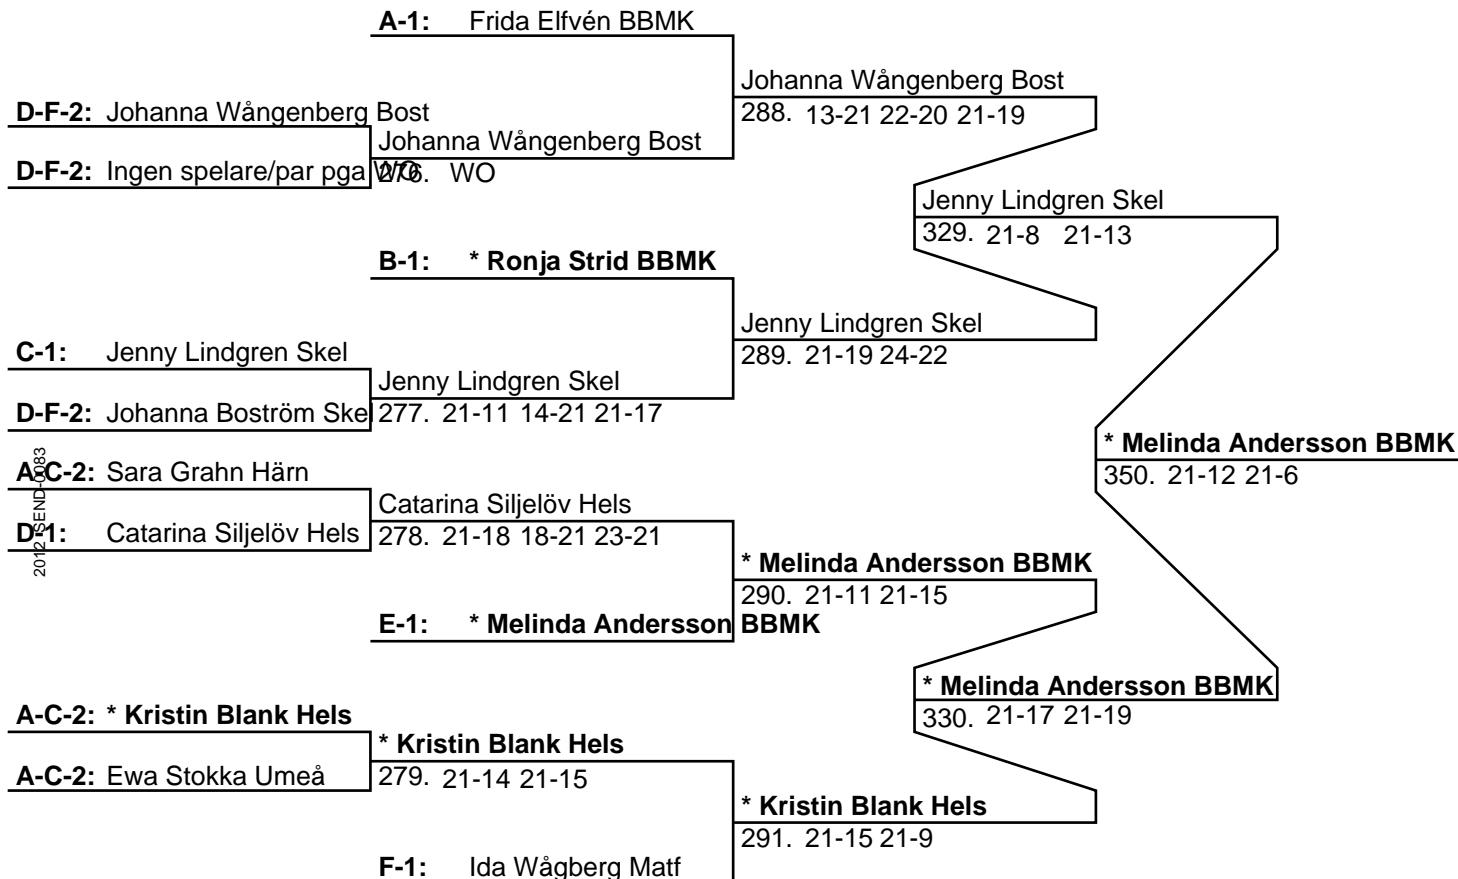

POOL E

	A	* Melinda Andersson	BBMK	204	A-B 21-18 21-13
	B	Johanna Boström	Skel	205	C-D WO
WO	C	Anna Göthesson	Umed	235	A-C WO
	D	Frida Persson	Umeå	236	B-D 21-12 21-8
				266	A-D 21-9 21-15
				267	B-C WO

Poolsegrare: Melinda Andersson BBMK

Pooltvåa: Johanna Boström Skel

POOL F

WO	A	* Emma Hallenståt	Bost	206	A-B Utgått
WO	B	Julia Wänglund	BBMK	207	C-D WO
	C	Ida Wågberg	Matf	237	A-C WO
WO	D	Katarina Inga	Hels	238	B-D Utgått
				268	A-D Utgått
				269	B-C WO

Poolsegrare: Ida Wågberg Matf

Pooltvåa: Ingen p.g.a. WO

Dam Singel B (Slutspel)