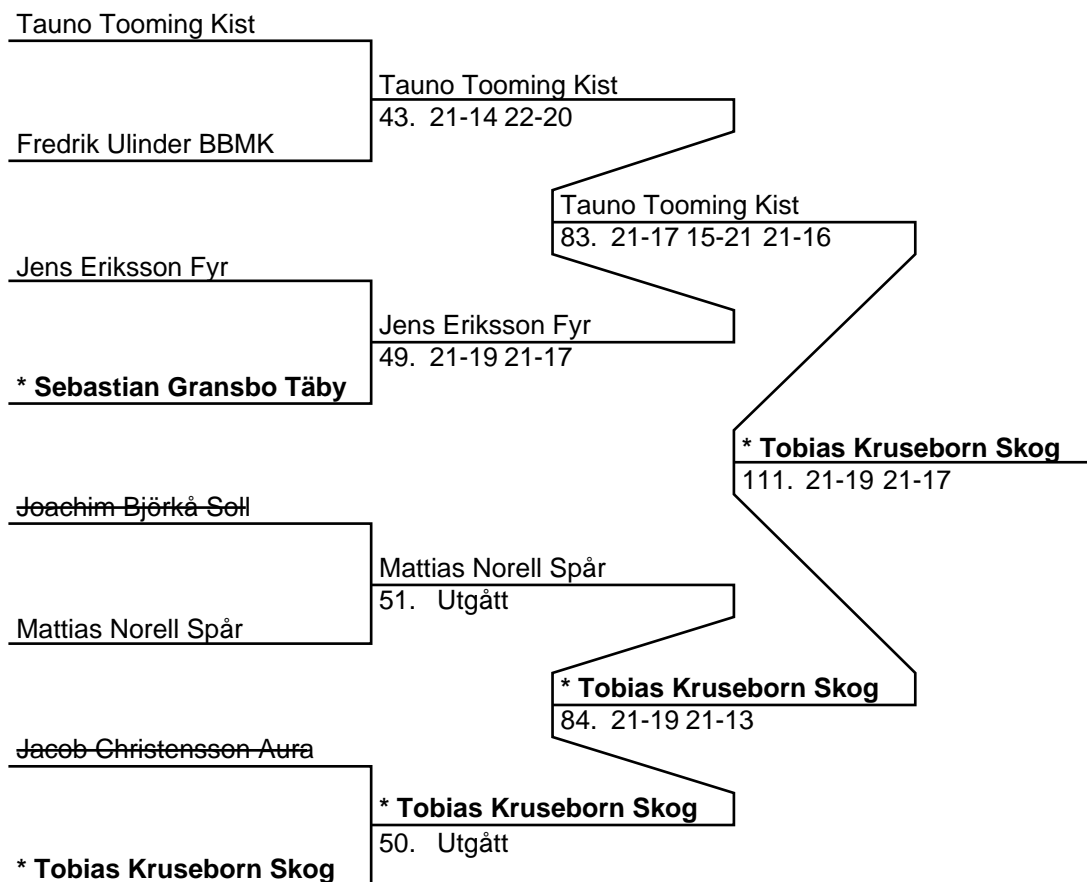

## Dam Dubbel B (11 Par, 10 matcher)

**Herr Singel E (33 Deltagare, 32 matcher)**

Herr Singel E (Del-cup-schema: 1)

Herr Singel E (Del-cup-schema: 2)

Herr Singel E (Del-cup-schema: 3)

**Herr Singel E (Del-cup-schema: 4)**