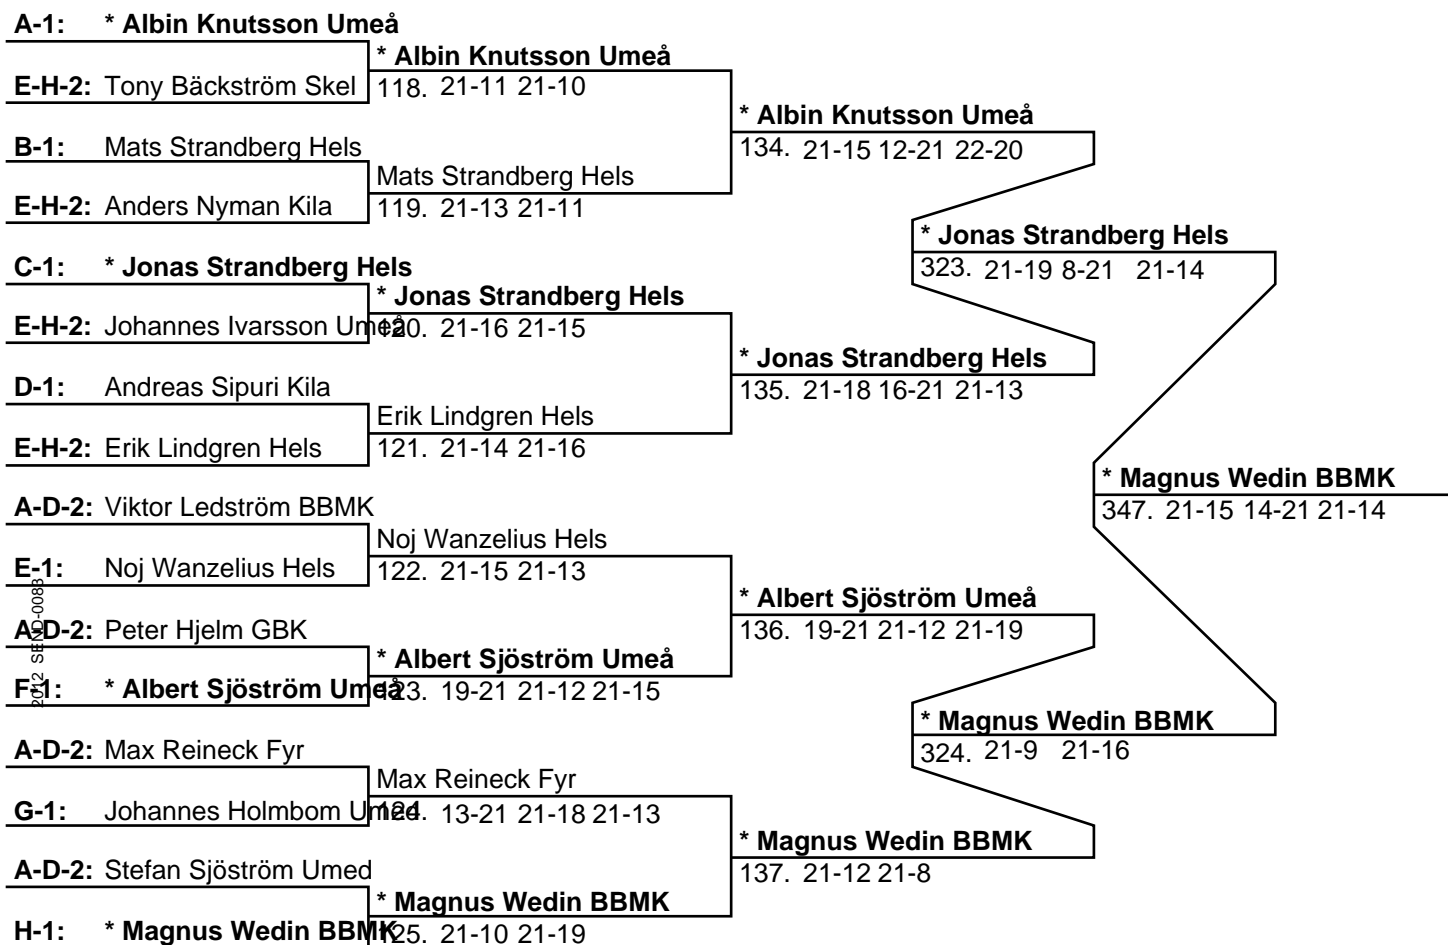

POOL G

A	Erik Lindgren	Hels	31	A-B	18-21 21-12 19-21
B	Johannes Holmbom	Umed	32	C-D	19-21 15-21
C	Björn Boding	Matf	64	A-C	21-19 21-15
D	Joakim Sjöblom	Falu	68	B-D	21-16 21-11
			96	A-D	21-10 21-15
			99	B-C	13-21 21-11 21-19

Poolsegrare: Johannes Holmbom Umed

Pooltvåa: Erik Lindgren Hels

POOL H

A	* Magnus Wedin	BBMK	36	A-B	21-16 21-11
B	Johannes Ivarsson	Umeå	76	B-C	18-21 23-21 21-12
C	Emil Johansson	Fyr	100	A-C	21-11 21-14

Poolsegrare: Magnus Wedin BBMK

Pooltvåa: Johannes Ivarsson Umeå

Herr Singel A (Slutspel)