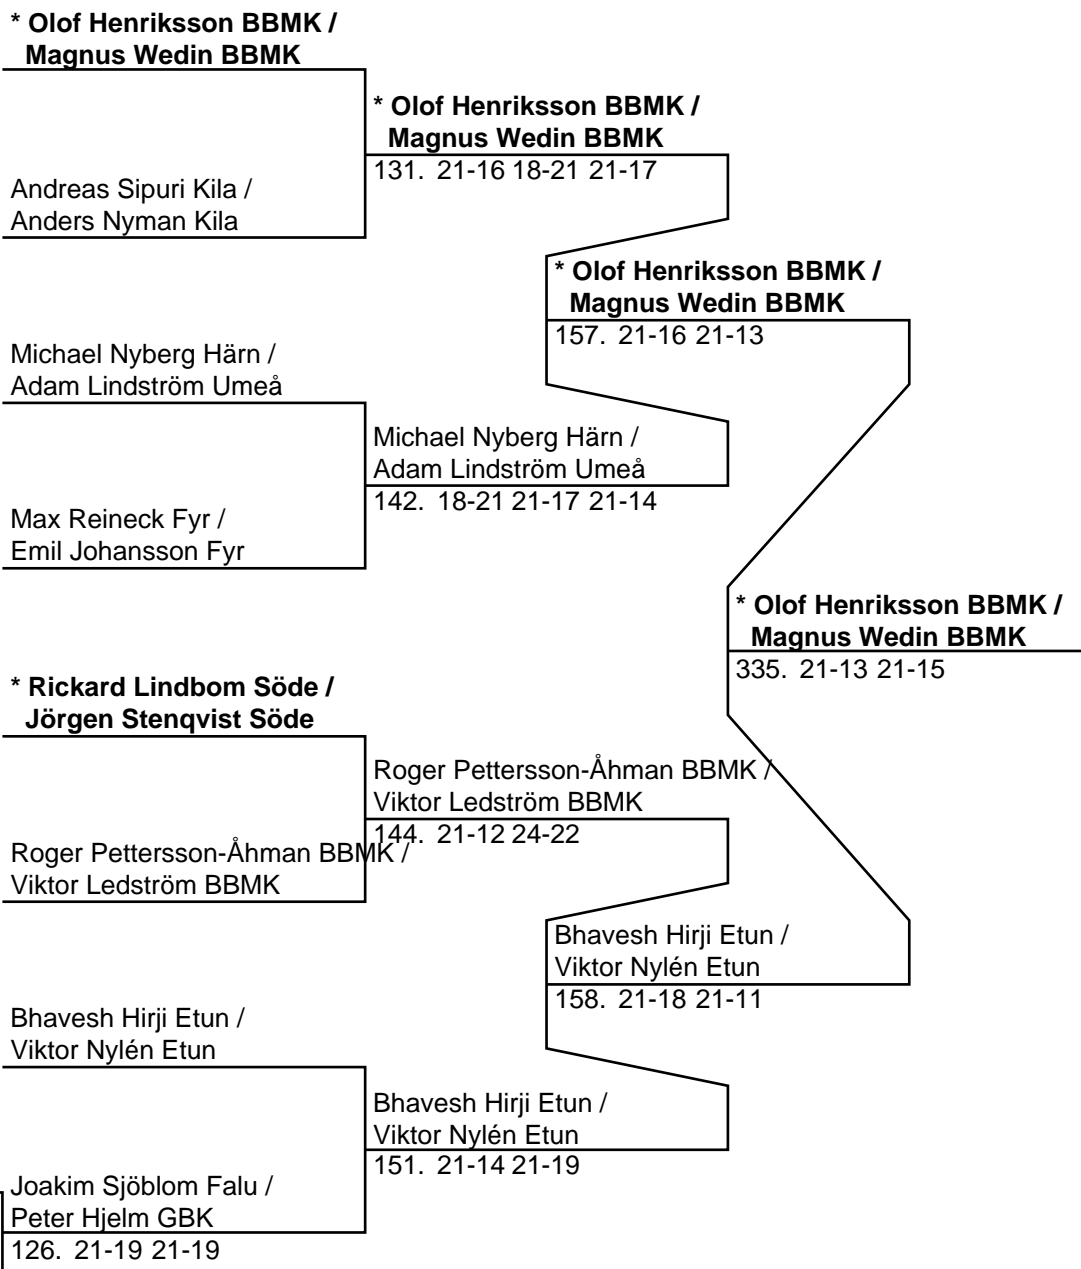

Poolsegrare: Magnus Wedin BBMK

Pooltvåa: Johannes Ivarsson Umeå

**Herr Singel A (Slutspel)**

**Herr Dubbel A (19 Par, 18 matcher)**

Herr Dubbel A (Del-cup-schema: 1)

**Herr Dubbel A (Del-cup-schema: 2)**

2012 SEND-0083