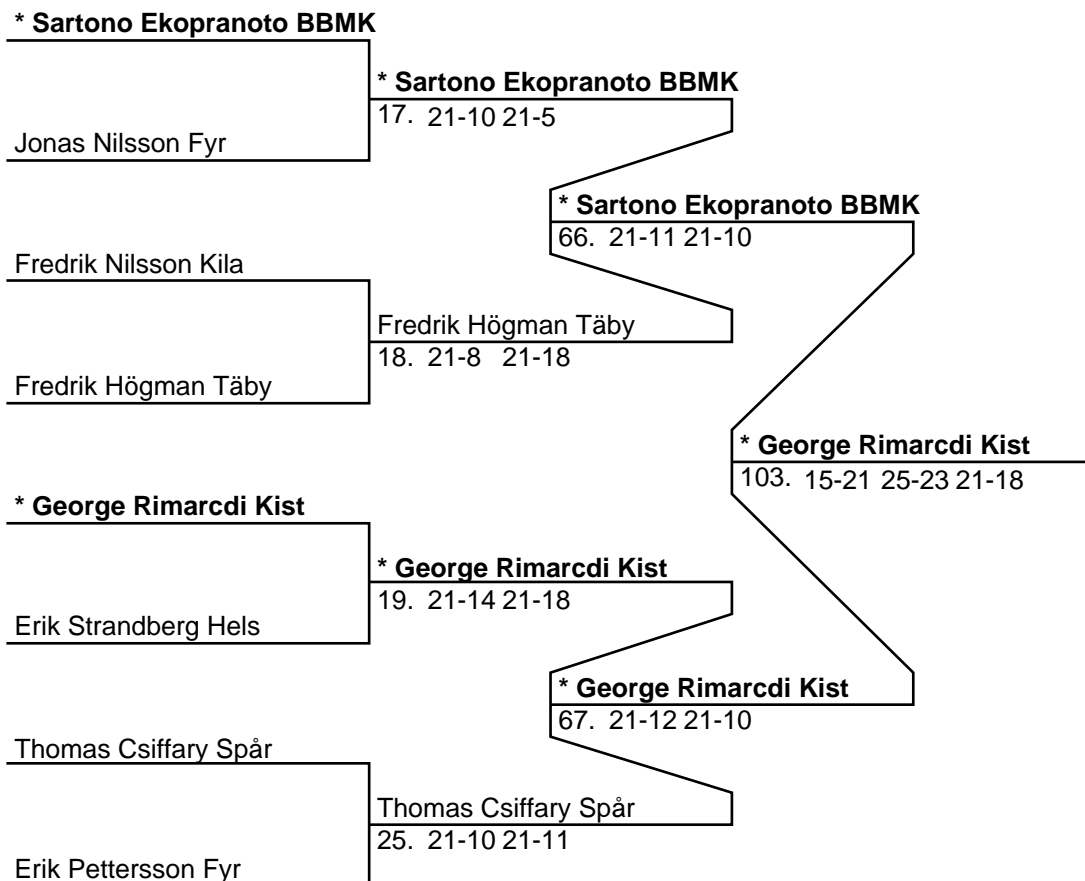

Herr Singel E (33 Deltagare, 32 matcher)

Herr Singel E (Del-cup-schema: 1)