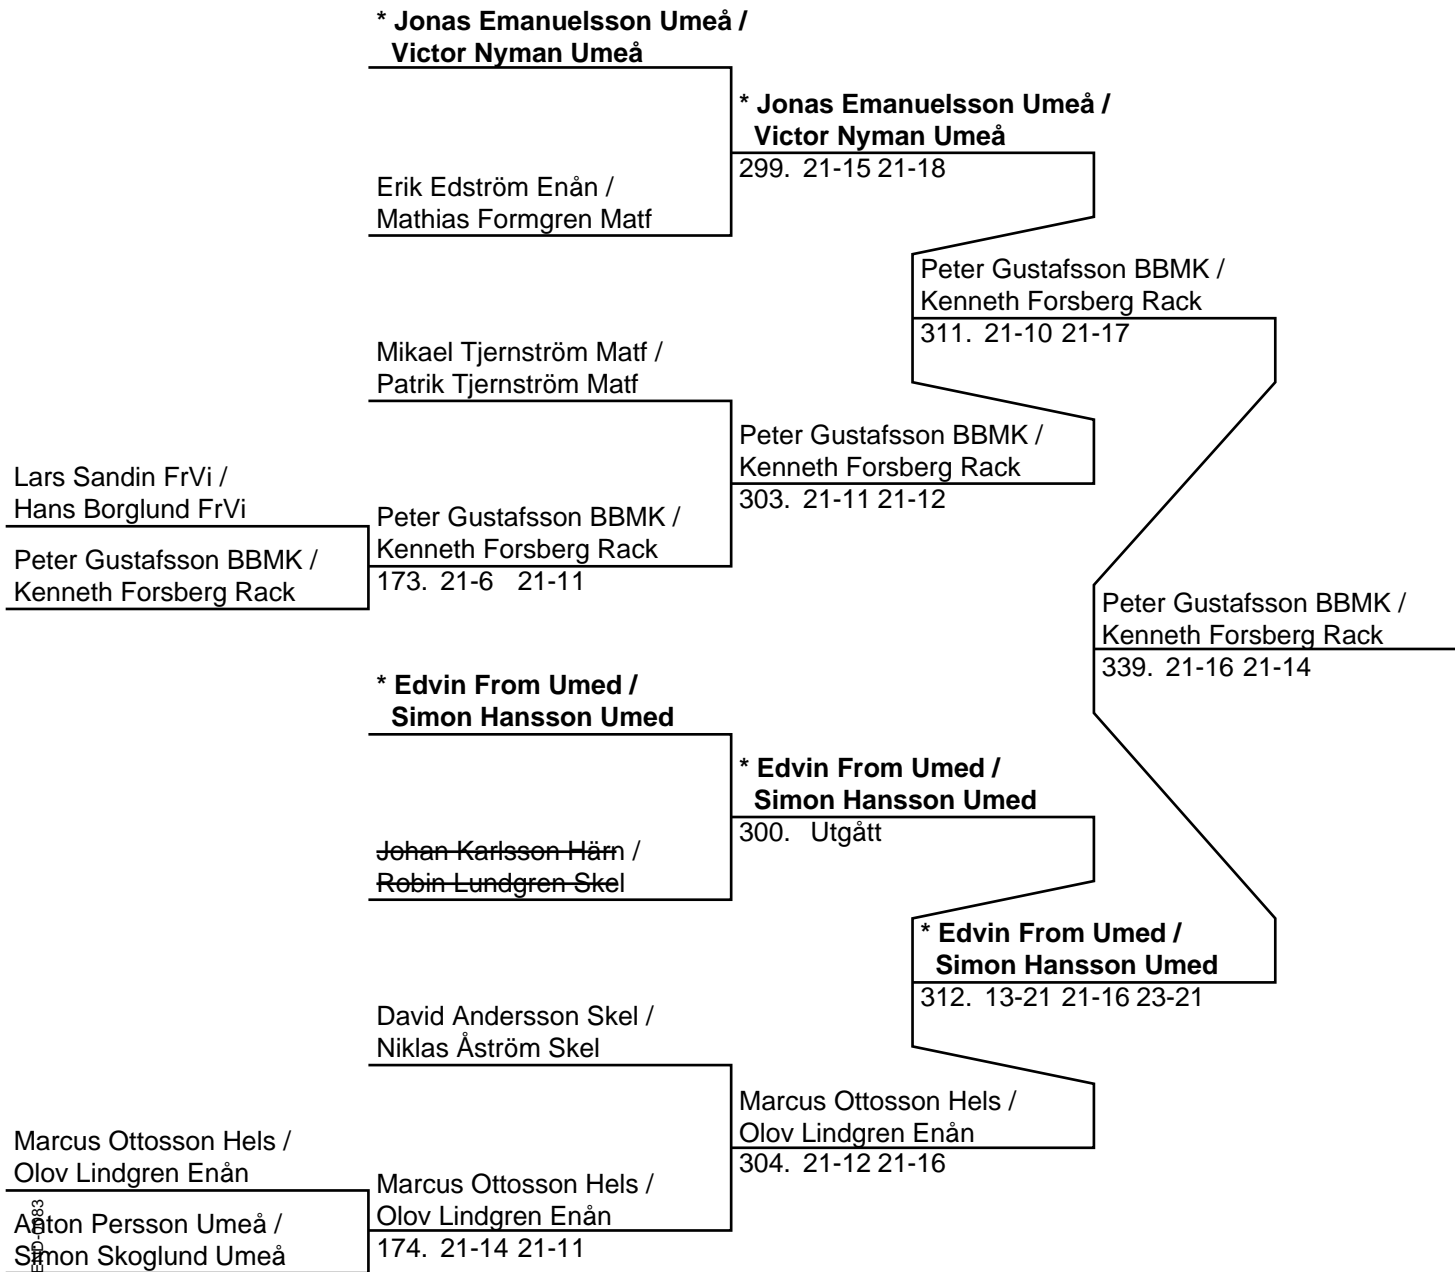

## Herr Singel B (Del-cup-schema: 1)

**Herr Singel B (Del-cup-schema: 2)**

**Herr Singel B (Del-cup-schema: Slutspel)**

**Herr Dubbel B (20 Par, 19 matcher)**

Herr Dubbel B (Del-cup-schema: 1)