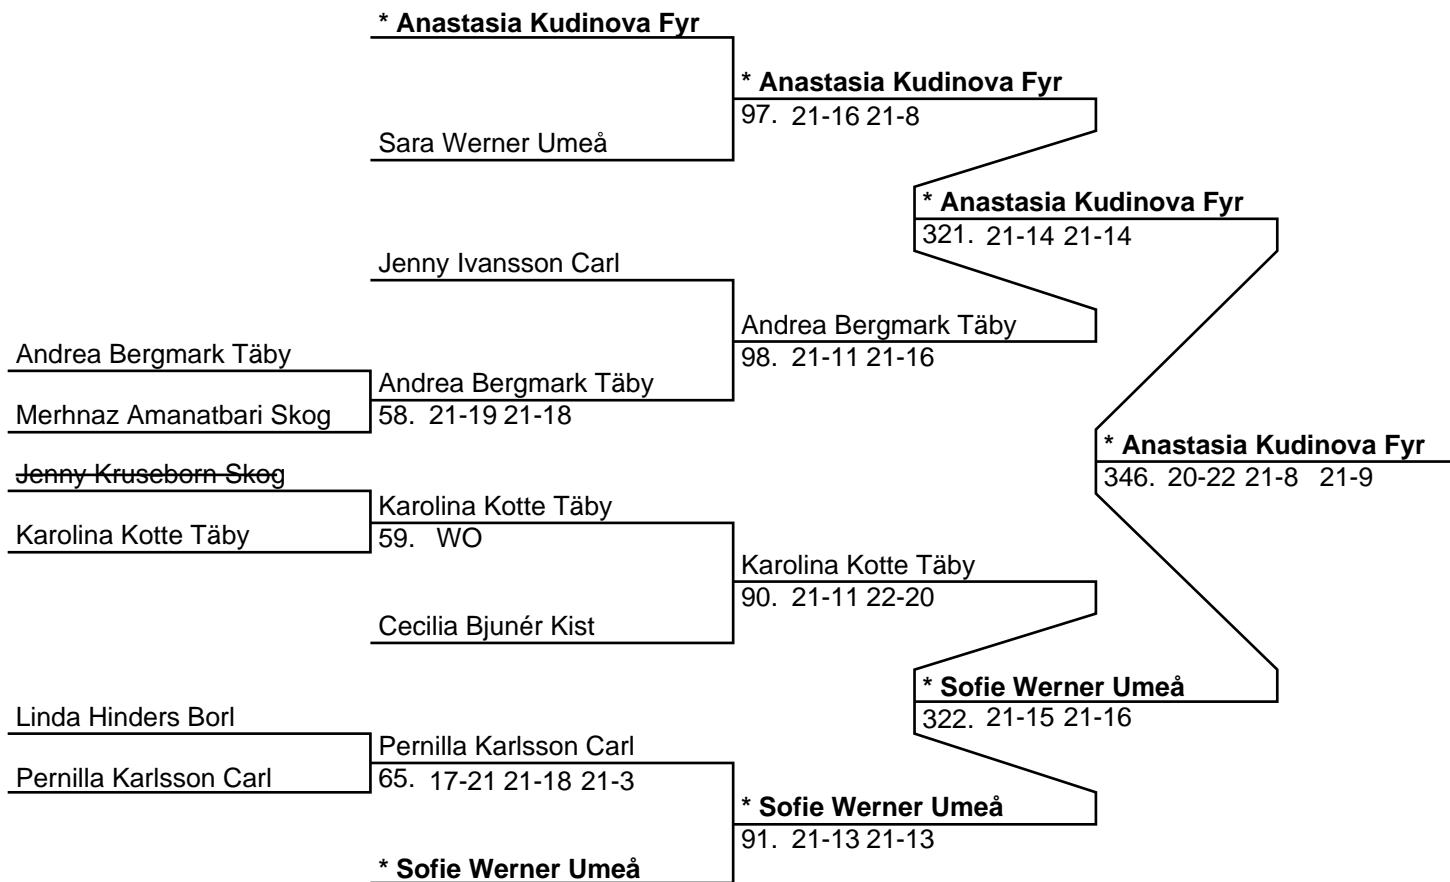

Dam Singel E (11 Deltagare, 10 matcher)