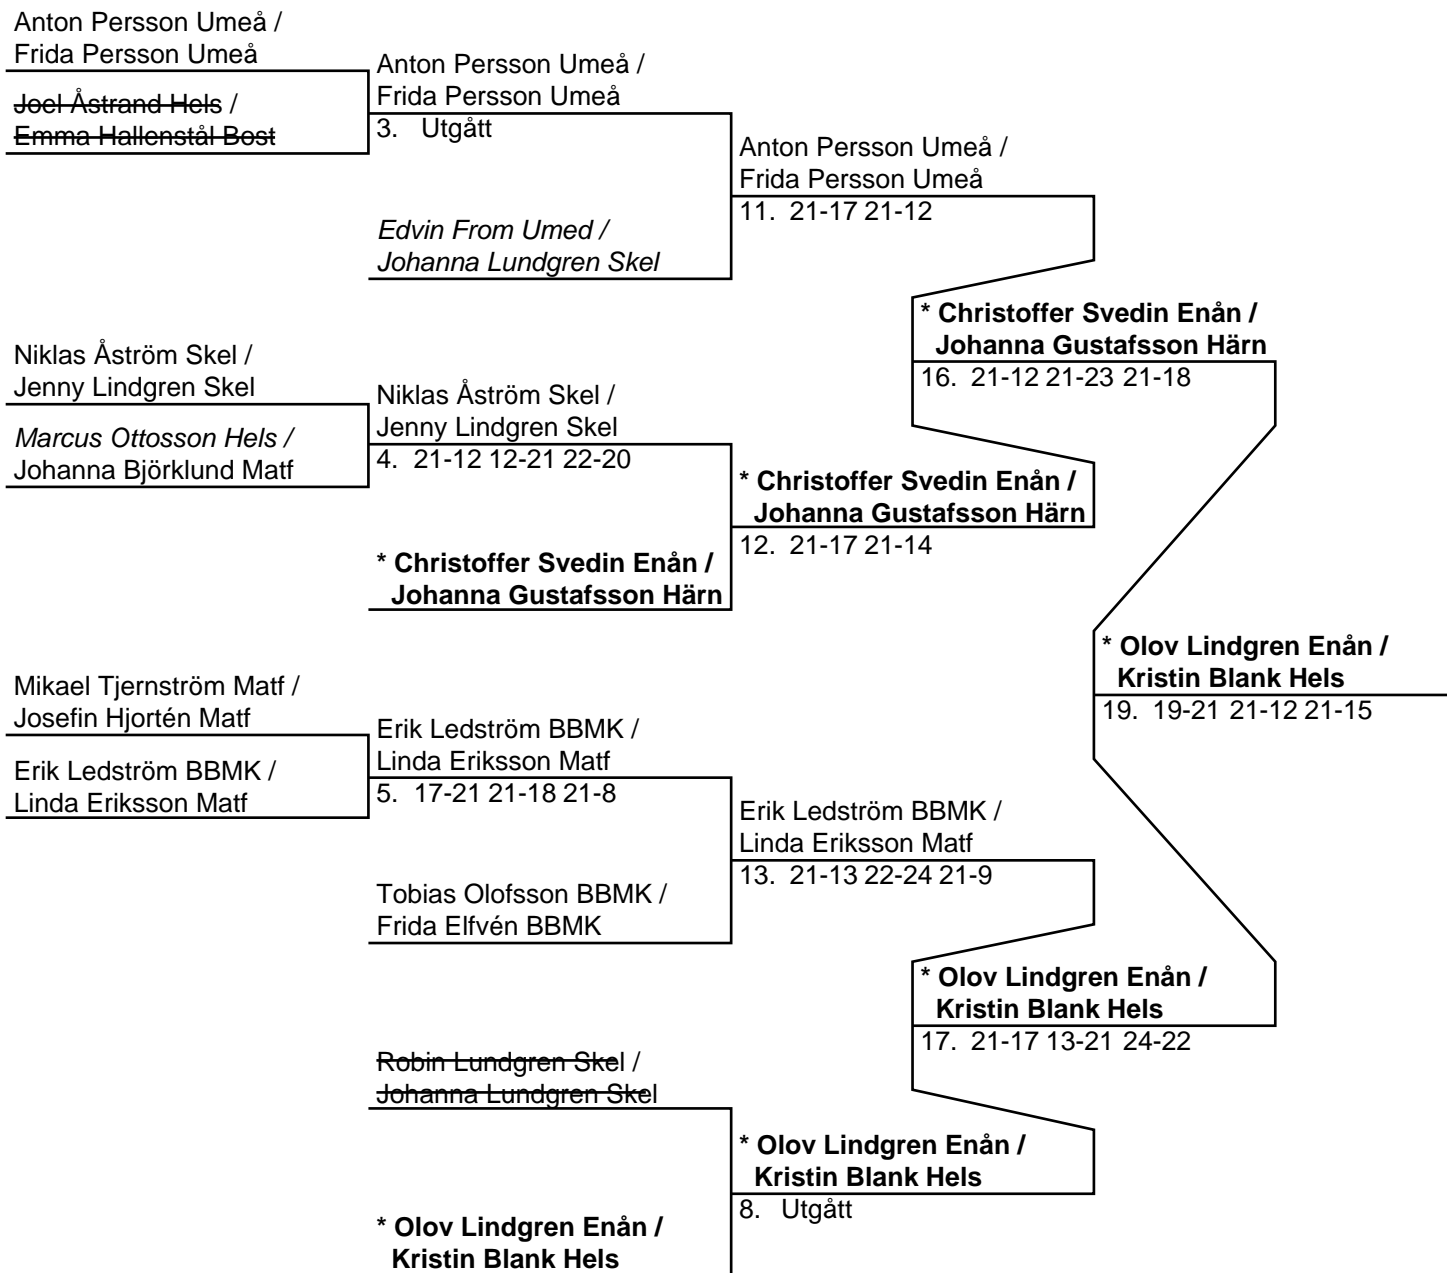

Mixed B (Del-cup-schema: 2)

Mixed B (Del-cup-schema: Slutspel)

Mathias Formgren Matf / 18: Ida Wågberg Matf	Mathias Formgren Matf / Ida Wågberg Matf
* Olov Lindgren Enån / 19: Kristin Blank Hels	20. 21-16 21-23 21-19