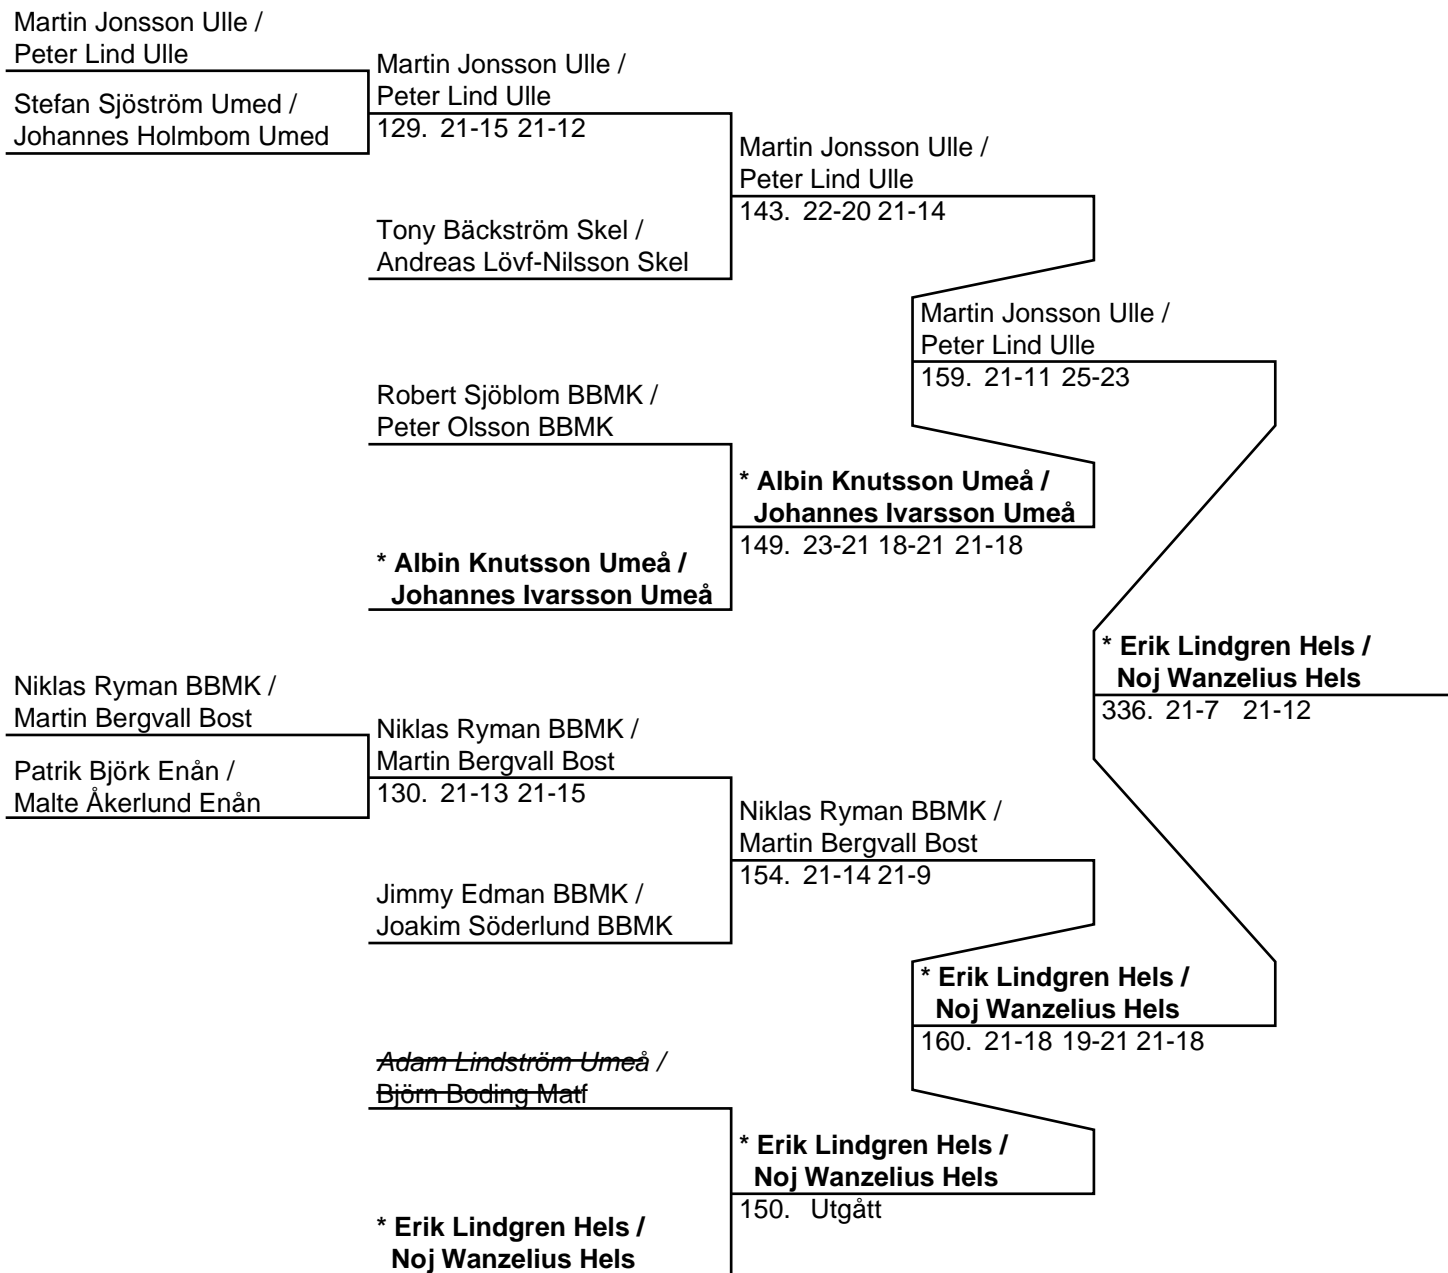

Poolsegrare: Magnus Wedin BBMK

Pooltvåa: Johannes Ivarsson Umeå

**Herr Singel A (Slutspel)**

**Herr Dubbel A (19 Par, 18 matcher)**

Herr Dubbel A (Del-cup-schema: 1)

**Herr Dubbel A (Del-cup-schema: 2)**

2012 SEND-0083