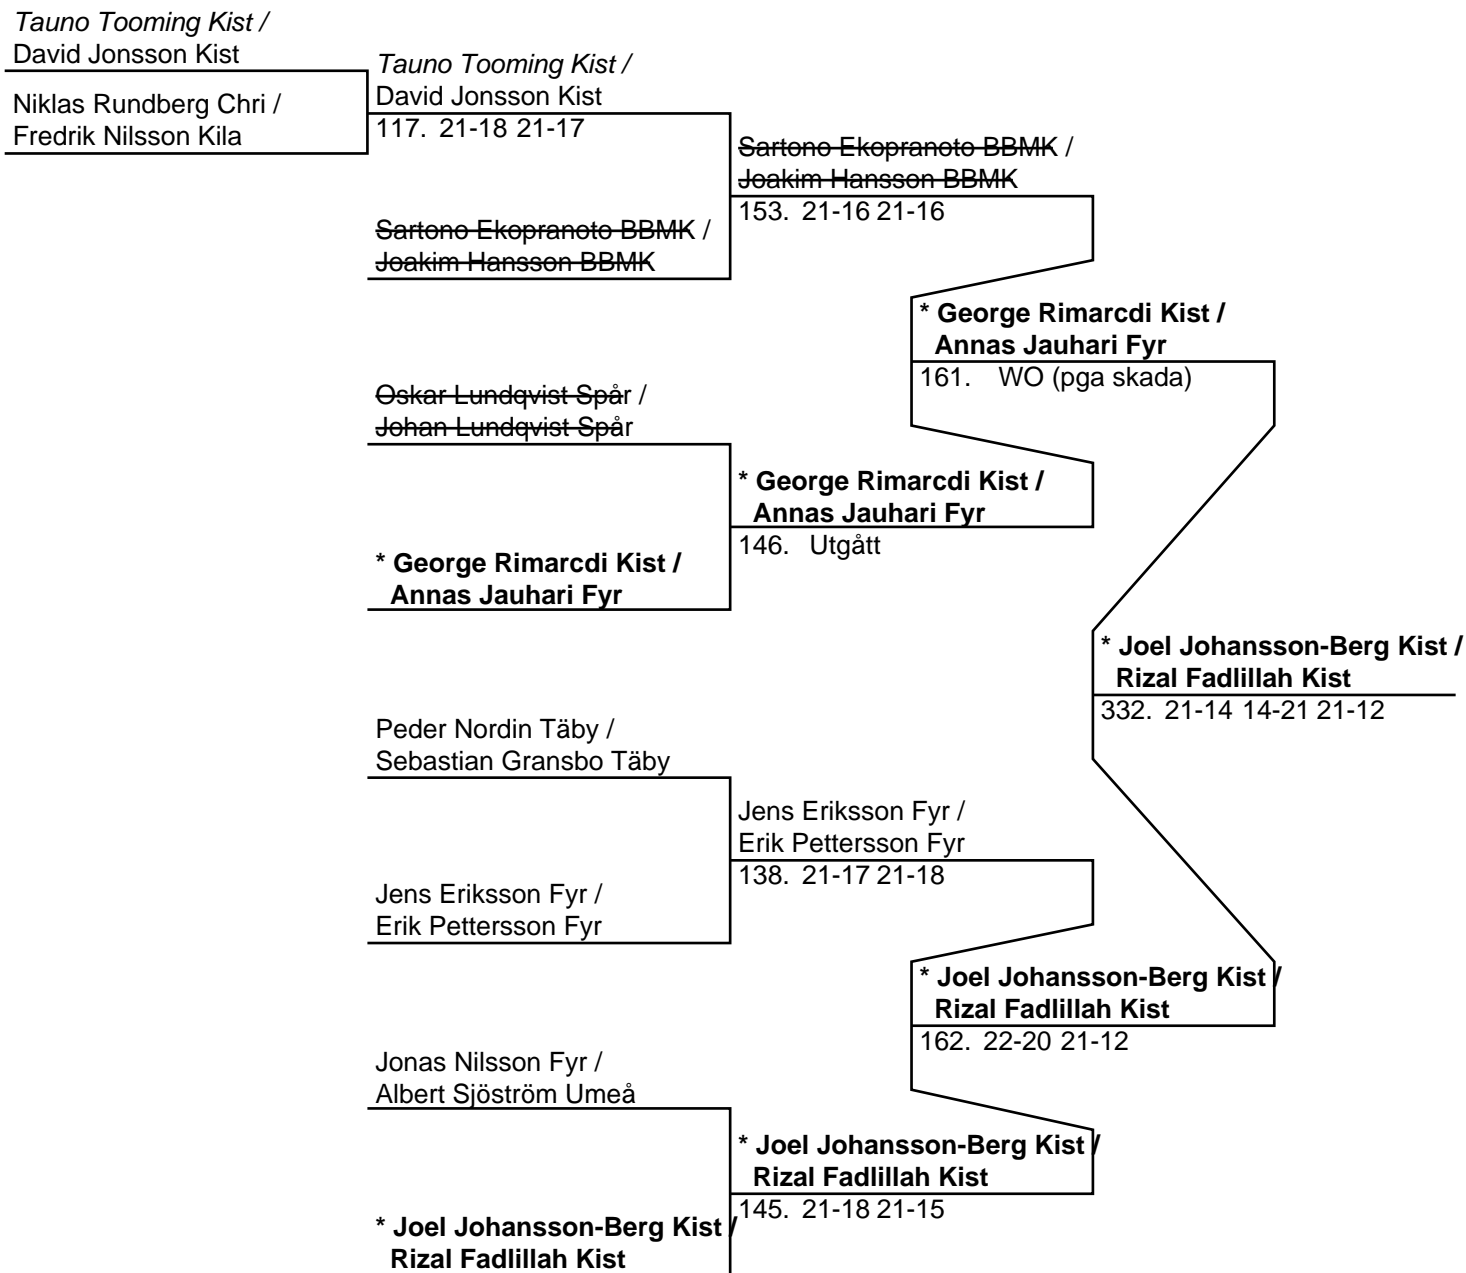

**Herr Singel E (Del-cup-schema: Slutspel)**

**Herr Dubbel E (18 Par, 17 matcher)**

Herr Dubbel E (Del-cup-schema: 1)

**Herr Dubbel E (Del-cup-schema: 2)**

2012 SEND-0083

**Herr Dubbel E (Del-cup-schema: Slutspel)**