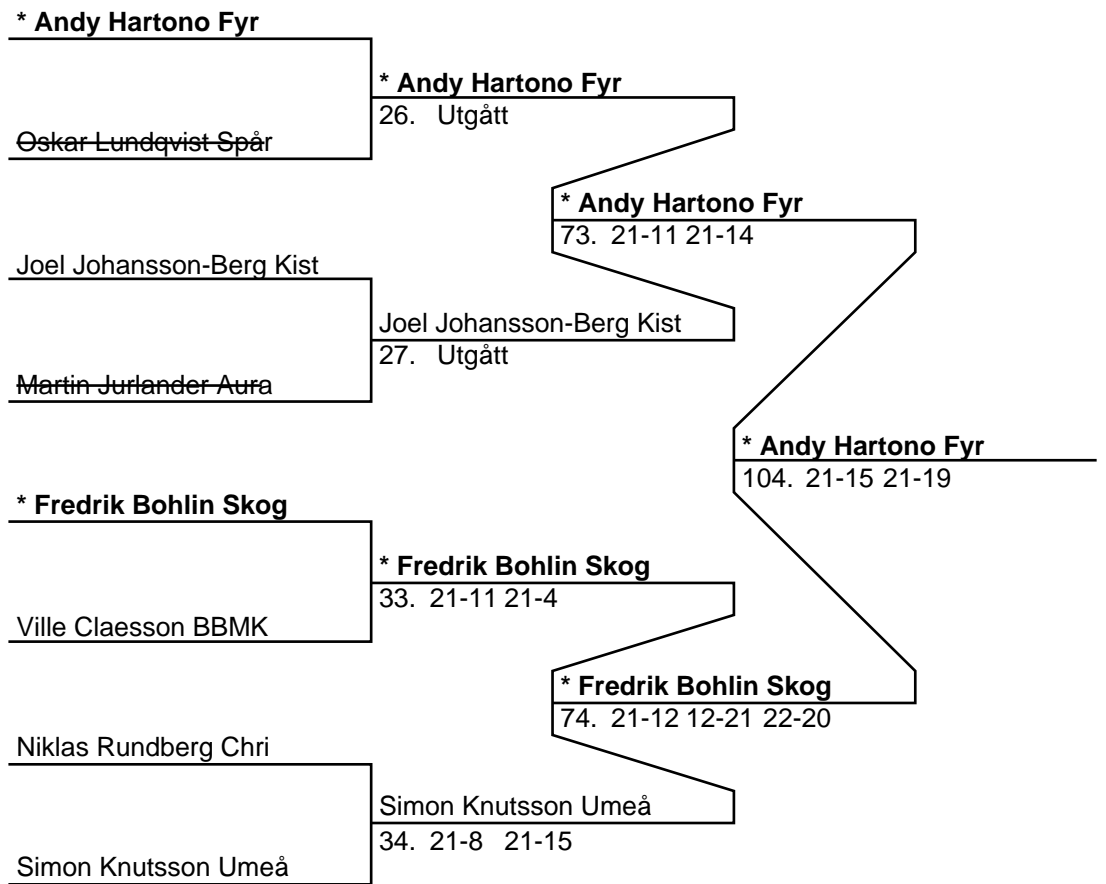

Herr Singel E (Del-cup-schema: 2)