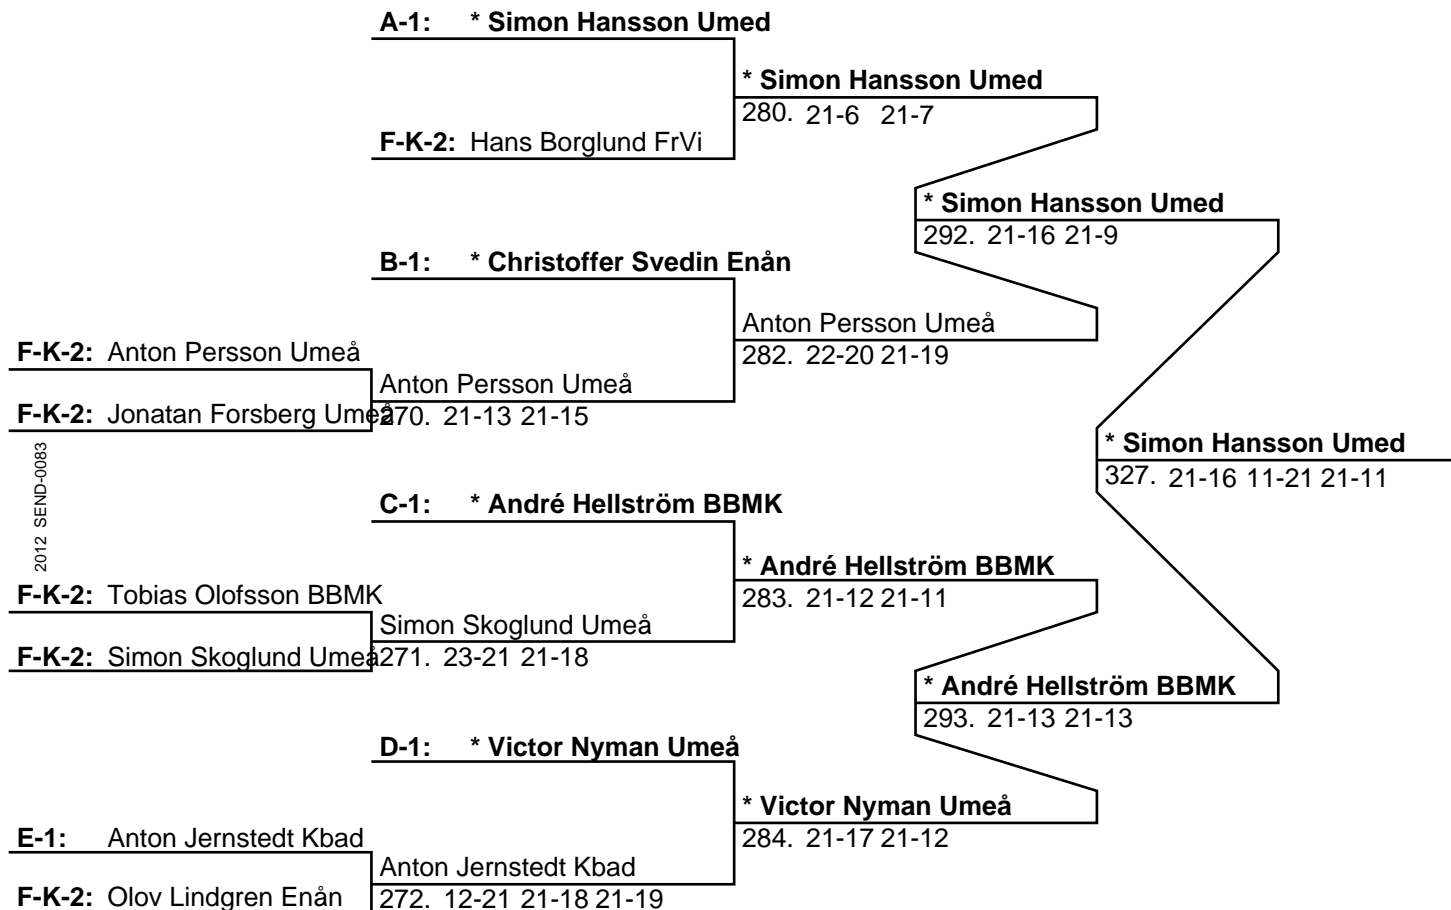

POOL J

	A	* Andreas Midell	Enån	193	A-B 21-19 21-6
	B	Jonatan Forsberg	Umeå	224	B-C WO
WO	C	~~Edvin Fröm~~	~~Umed~~	255	A-C WO

Poolsegrare: Andreas Midell Enån

Pooltvåa: Jonatan Forsberg Umeå

POOL K

	A	* Marcus Ottosson	Hels	194	A-B 21-5 21-14
	B	Simon Skoglund	Umeå	195	C-D 21-14 21-13
	C	Joel Karlsson	Umed	225	A-C 21-11 11-21 21-12
	D	Mikael Tjernström	Matf	226	B-D 21-14 21-12
				256	A-D 21-18 21-12
				257	B-C 22-20 21-17

Poolsegrare: Marcus Ottosson Hels

Pooltvåa: Simon Skoglund Umeå

Herr Singel B (Slutspel)

Herr Singel B (Del-cup-schema: 1)