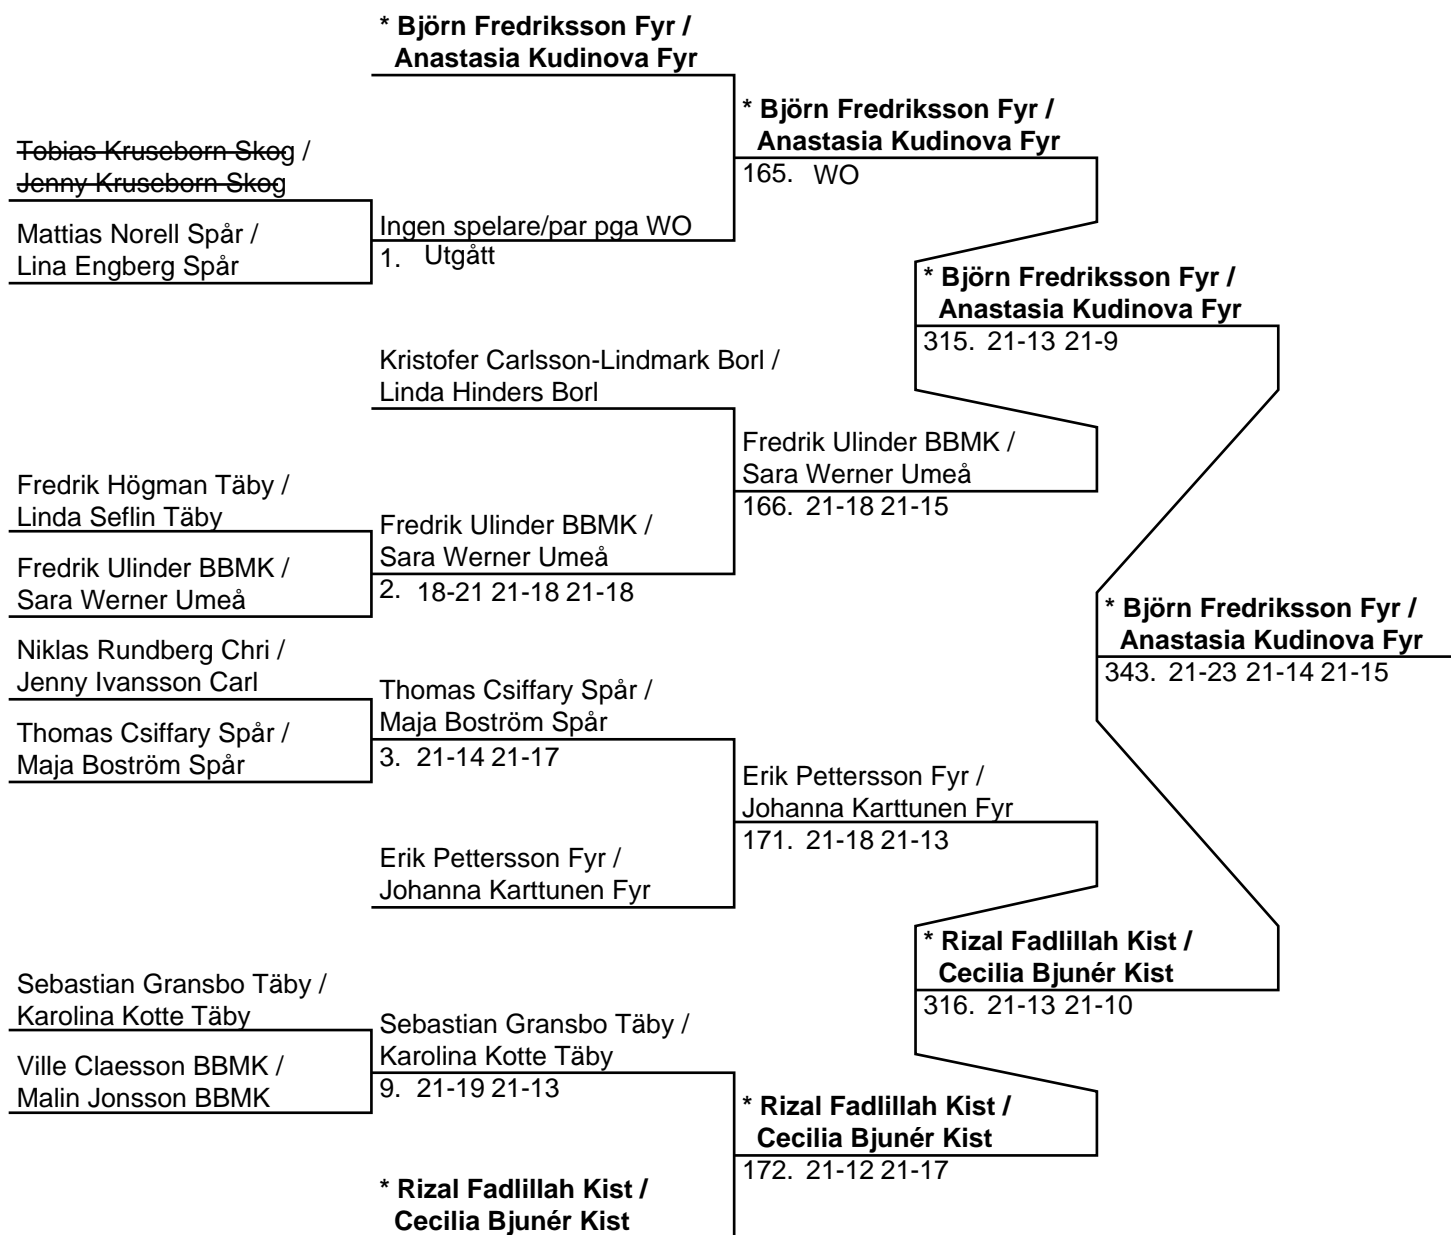

Mixed E (12 Par, 11 matcher)

Herr Singel A (30 Deltagare, 57 matcher)

POOL A

A	* Albin Knutsson	Umeå	14	A-B 21-17 21-13
B	Viktor Ledström	BBMK	55	B-C 21-14 17-21 21-9
C	Tony Norlin	Hels	80	A-C 21-6 21-5

Poolsegrare: Albin Knutsson Umeå

Pooltvåa: Viktor Ledström BBMK