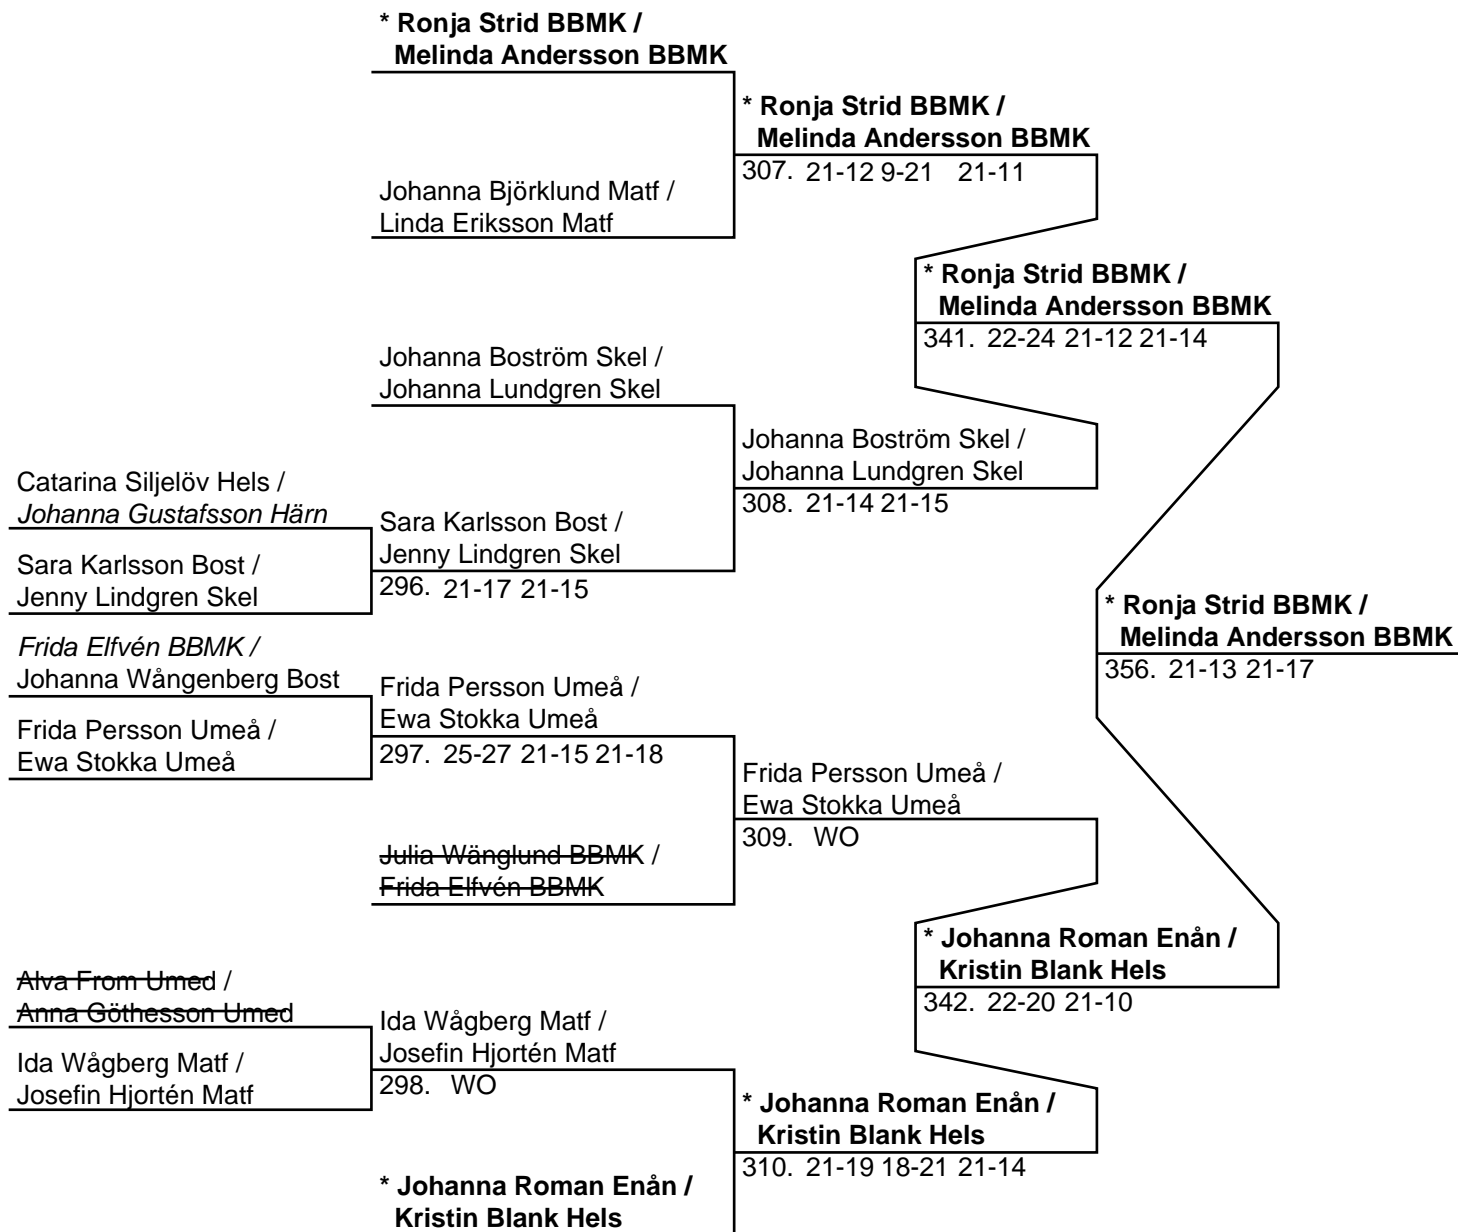

Dam Dubbel B (11 Par, 10 matcher)