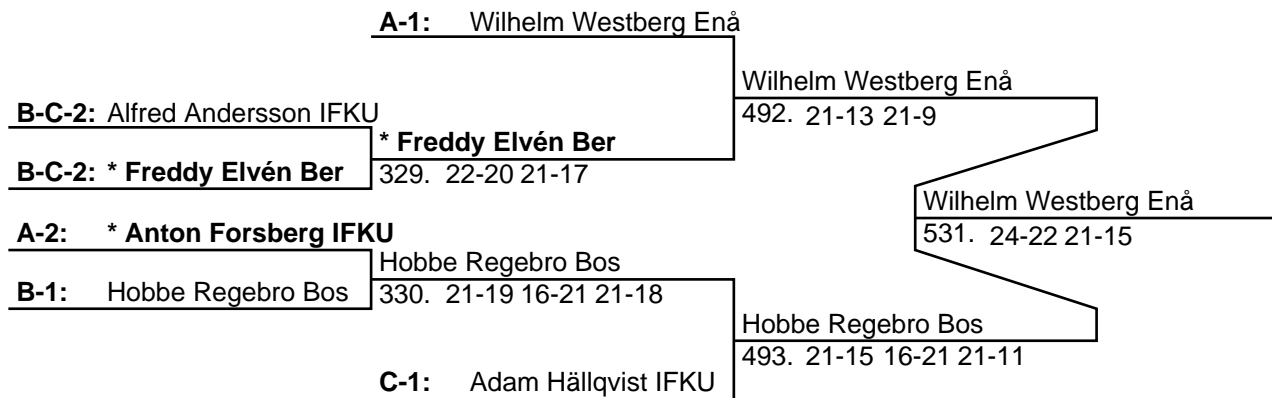

Pooltvåa: Freddy Elvén Ber

Herr Singel U11 (Slutspel)

Herr Dubbel U11 (5 Par, 4 matcher)* Anton Forsberg IFKU /
Adam Hällqvist IFKUHampus Regebro Bos /
Wilhelm Westberg Enå* Anton Forsberg IFKU /
Adam Hällqvist IFKU