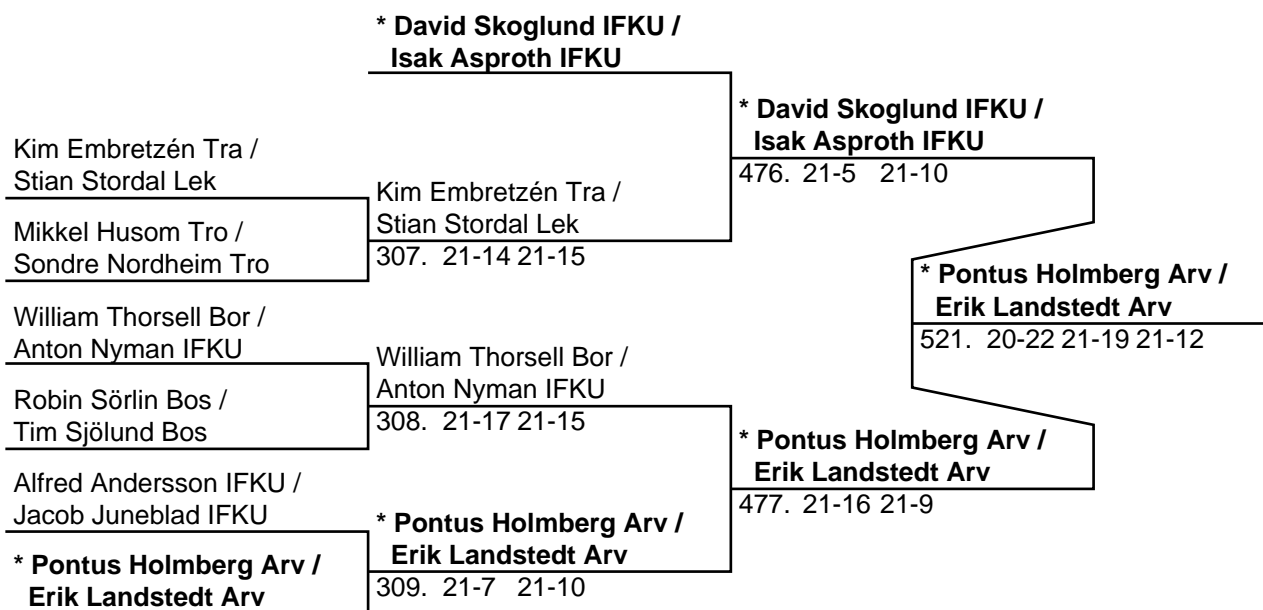

Herr Dubbel U13 (7 Par, 6 matcher)