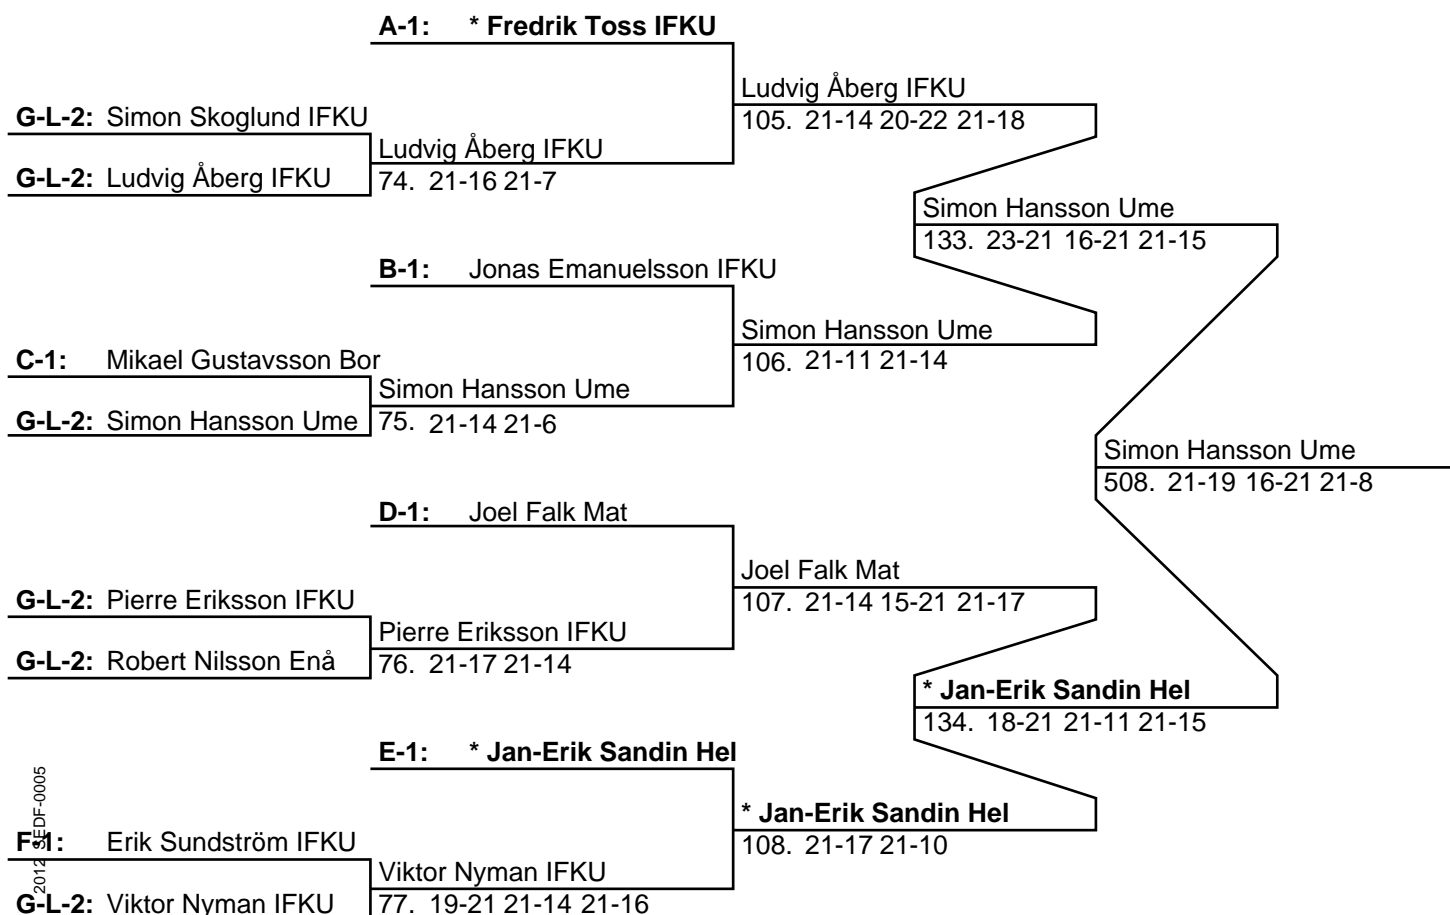

POOL L

A	* Anton Ledström	Ber	22	A-B	21-14 21-7
B	Ludvig Åberg	IFKU	23	C-D	10-21 4-21
C	Johan Karlsson	Här	43	A-C	21-7 21-15
D	Joel Åstrand	Hel	44	B-D	15-21 21-19 21-18
			64	A-D	21-9 21-13
			65	B-C	21-11 21-9

Poolsegrare: Anton Ledström Ber

Pooltvåa: Ludvig Åberg IFKU

Herr Singel B (Slutspel)

Herr Singel B (Del-cup-schema: 1)