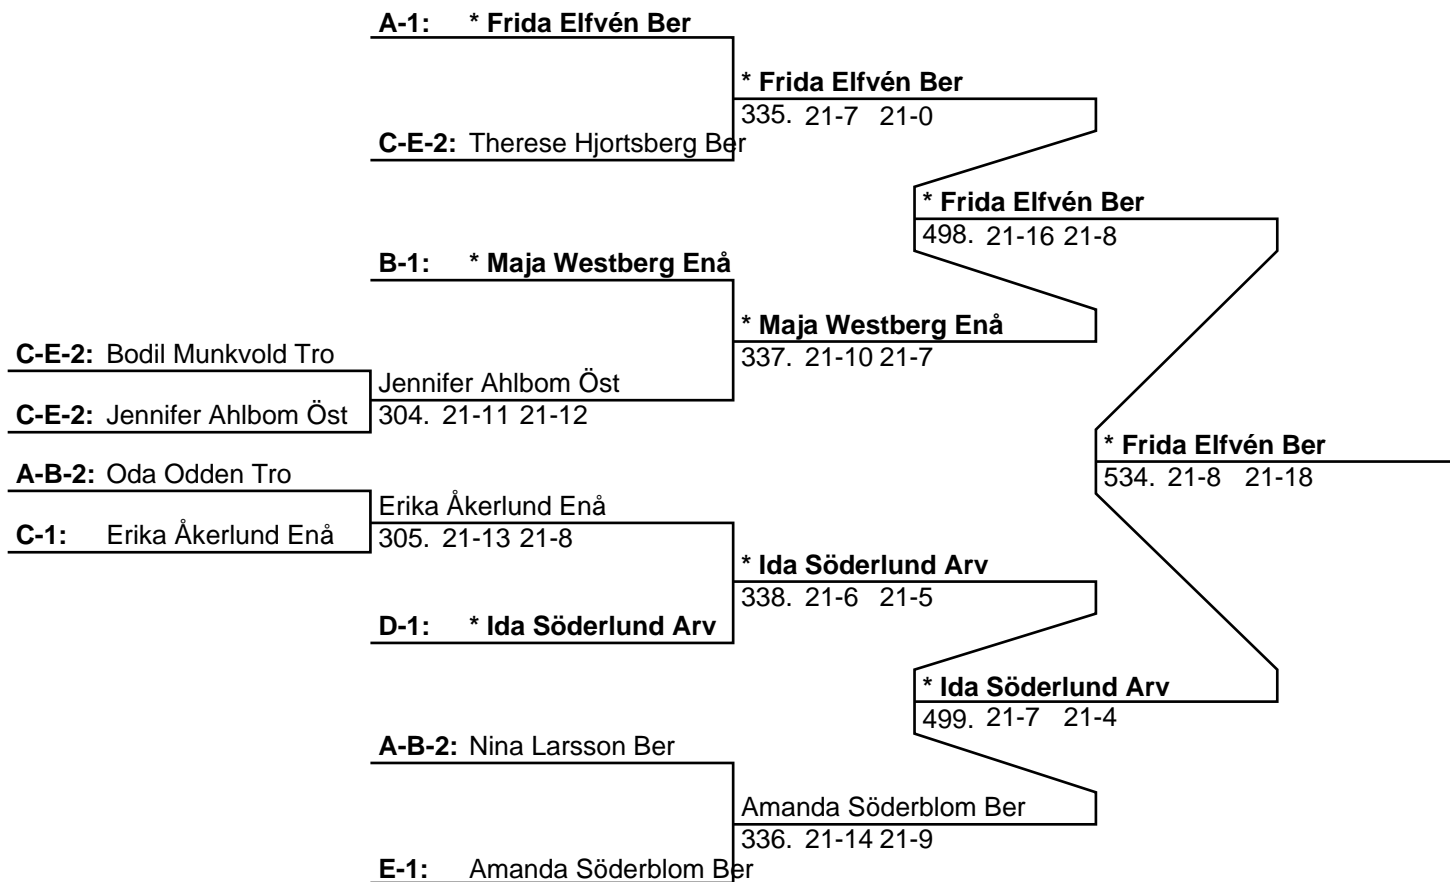

Dam Singel U15 (Slutspel)