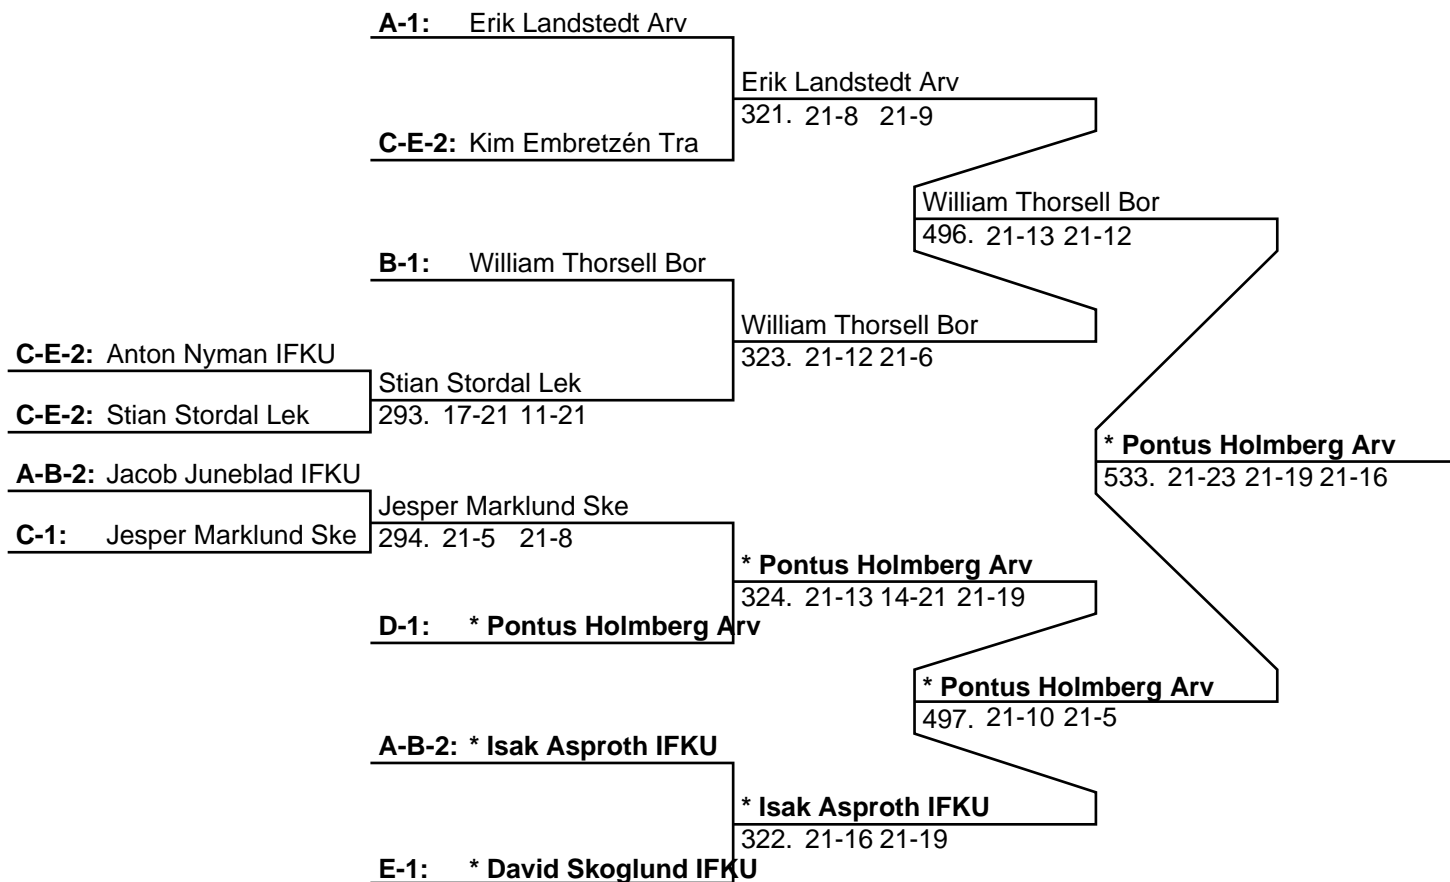

Herr Singel U13 (Slutspel)