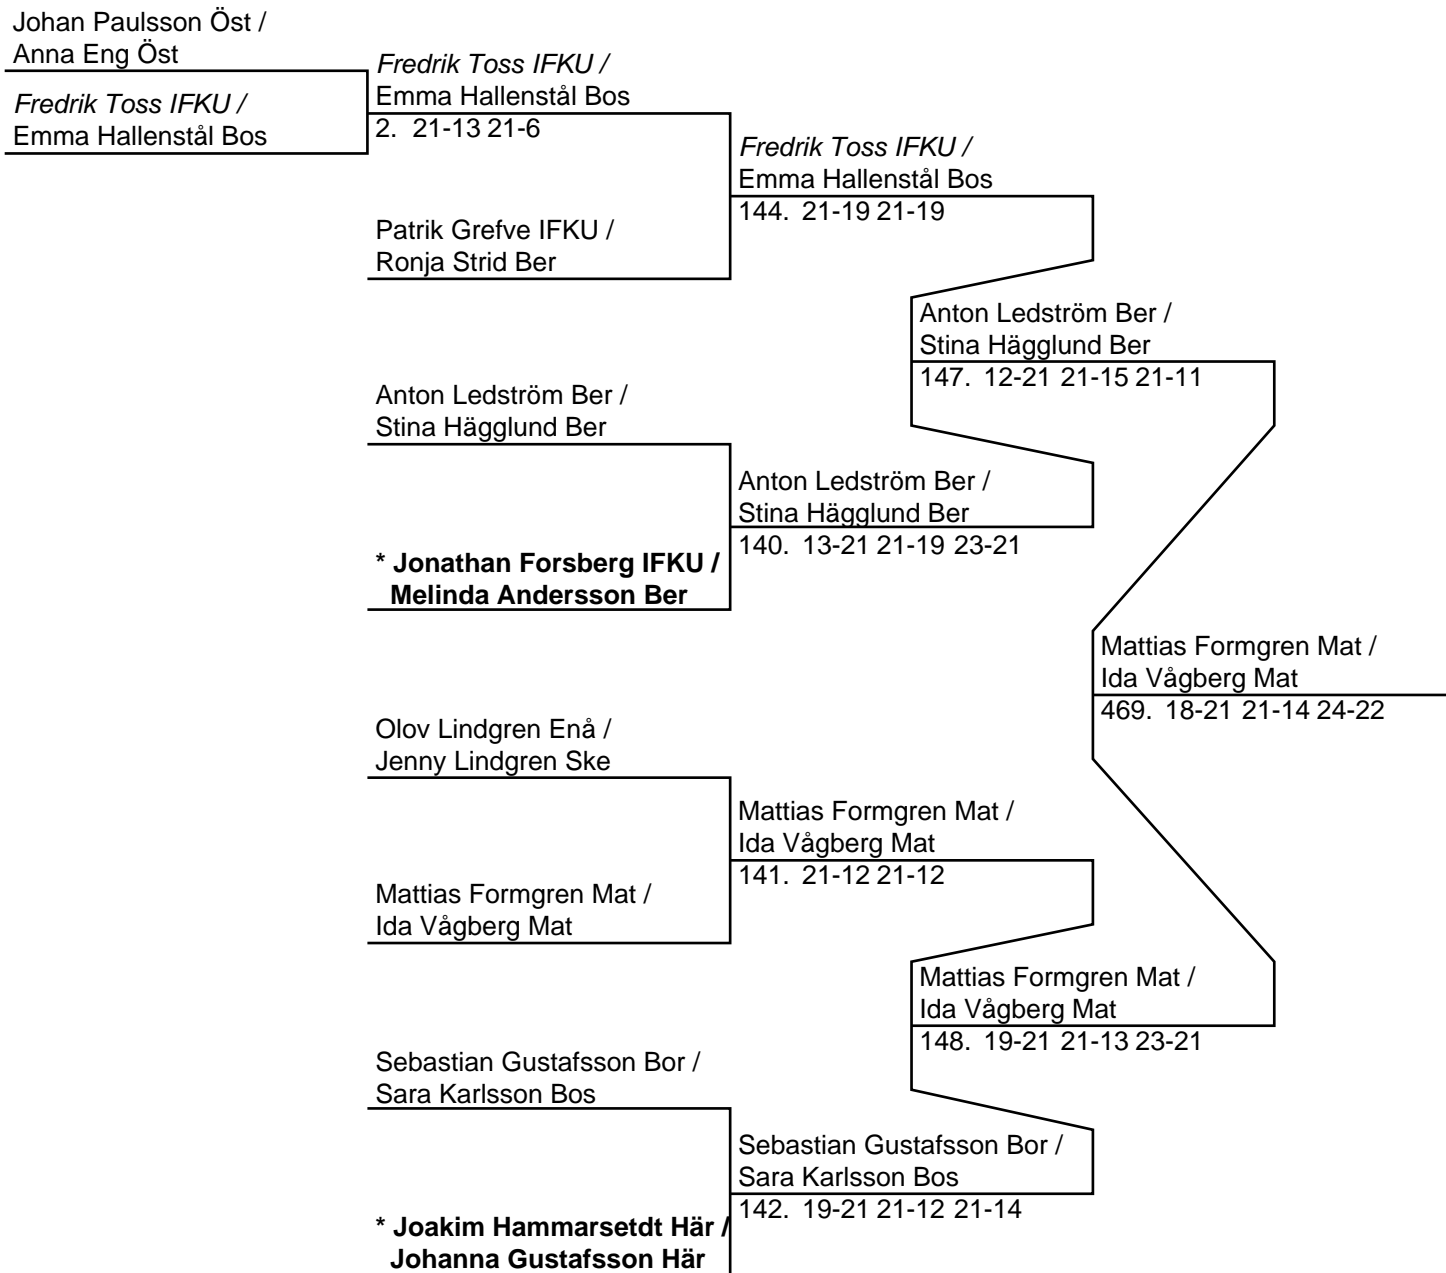

Mixed B (Del-cup-schema: 2)