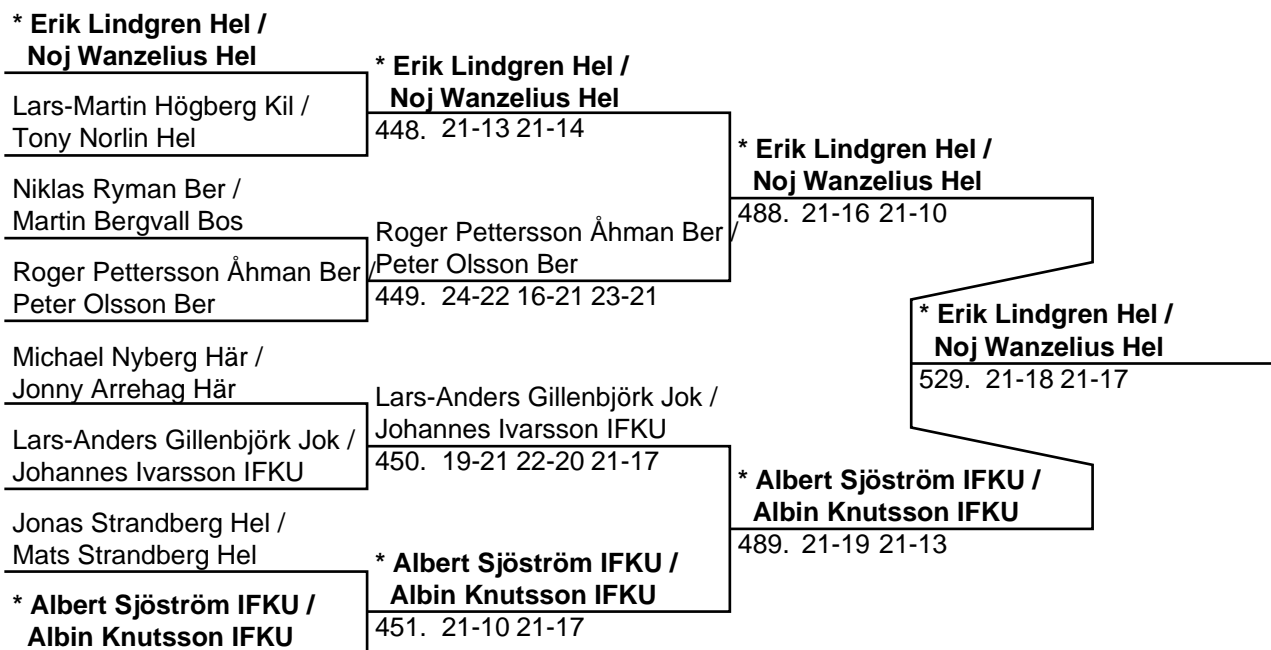

Herr Dubbel A (8 Par, 7 matcher)