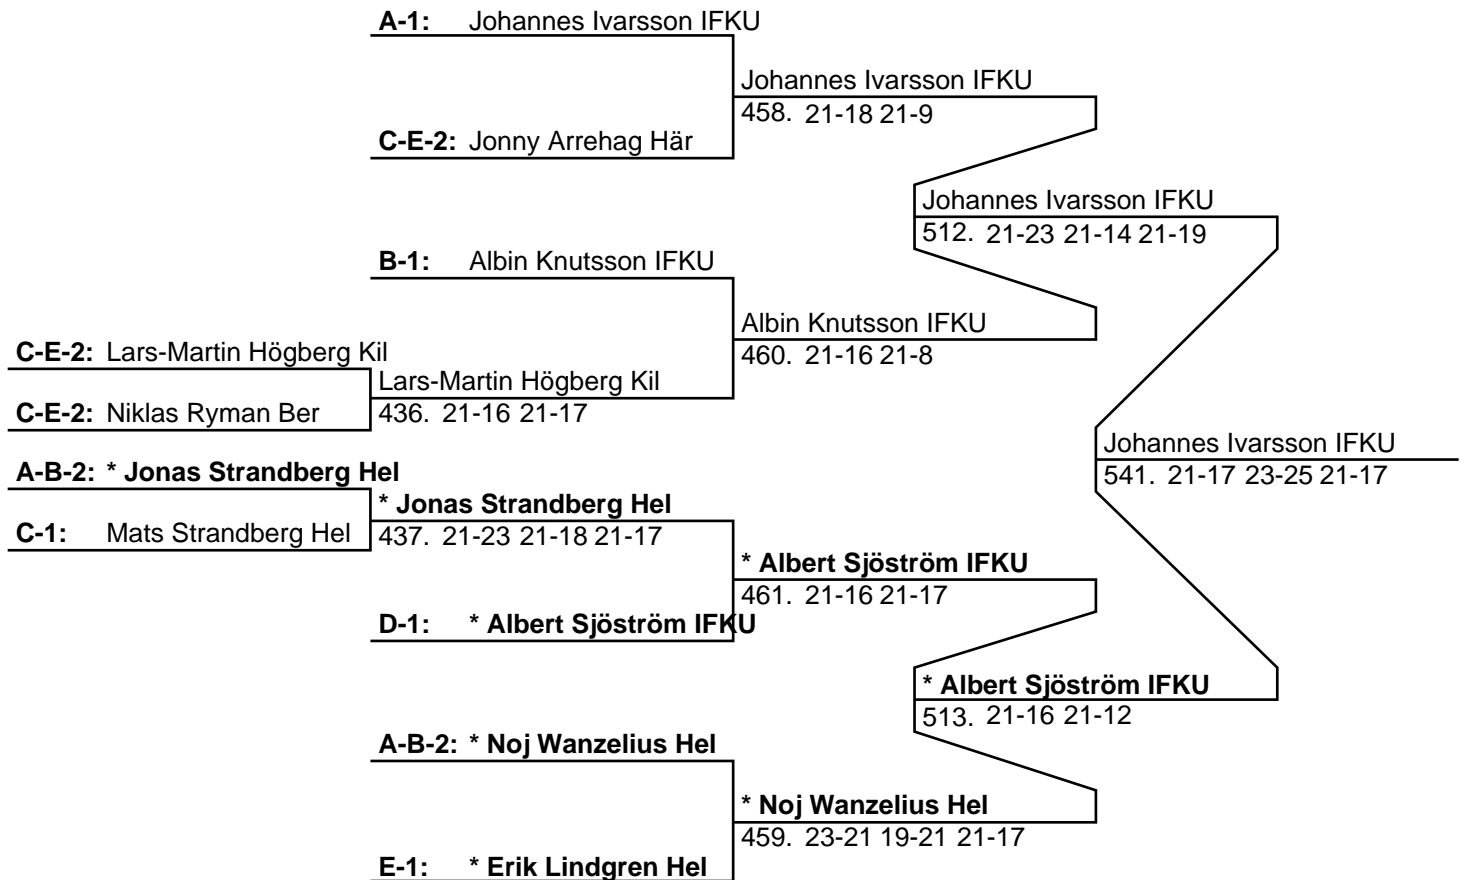

Herr Singel A (Slutspel)