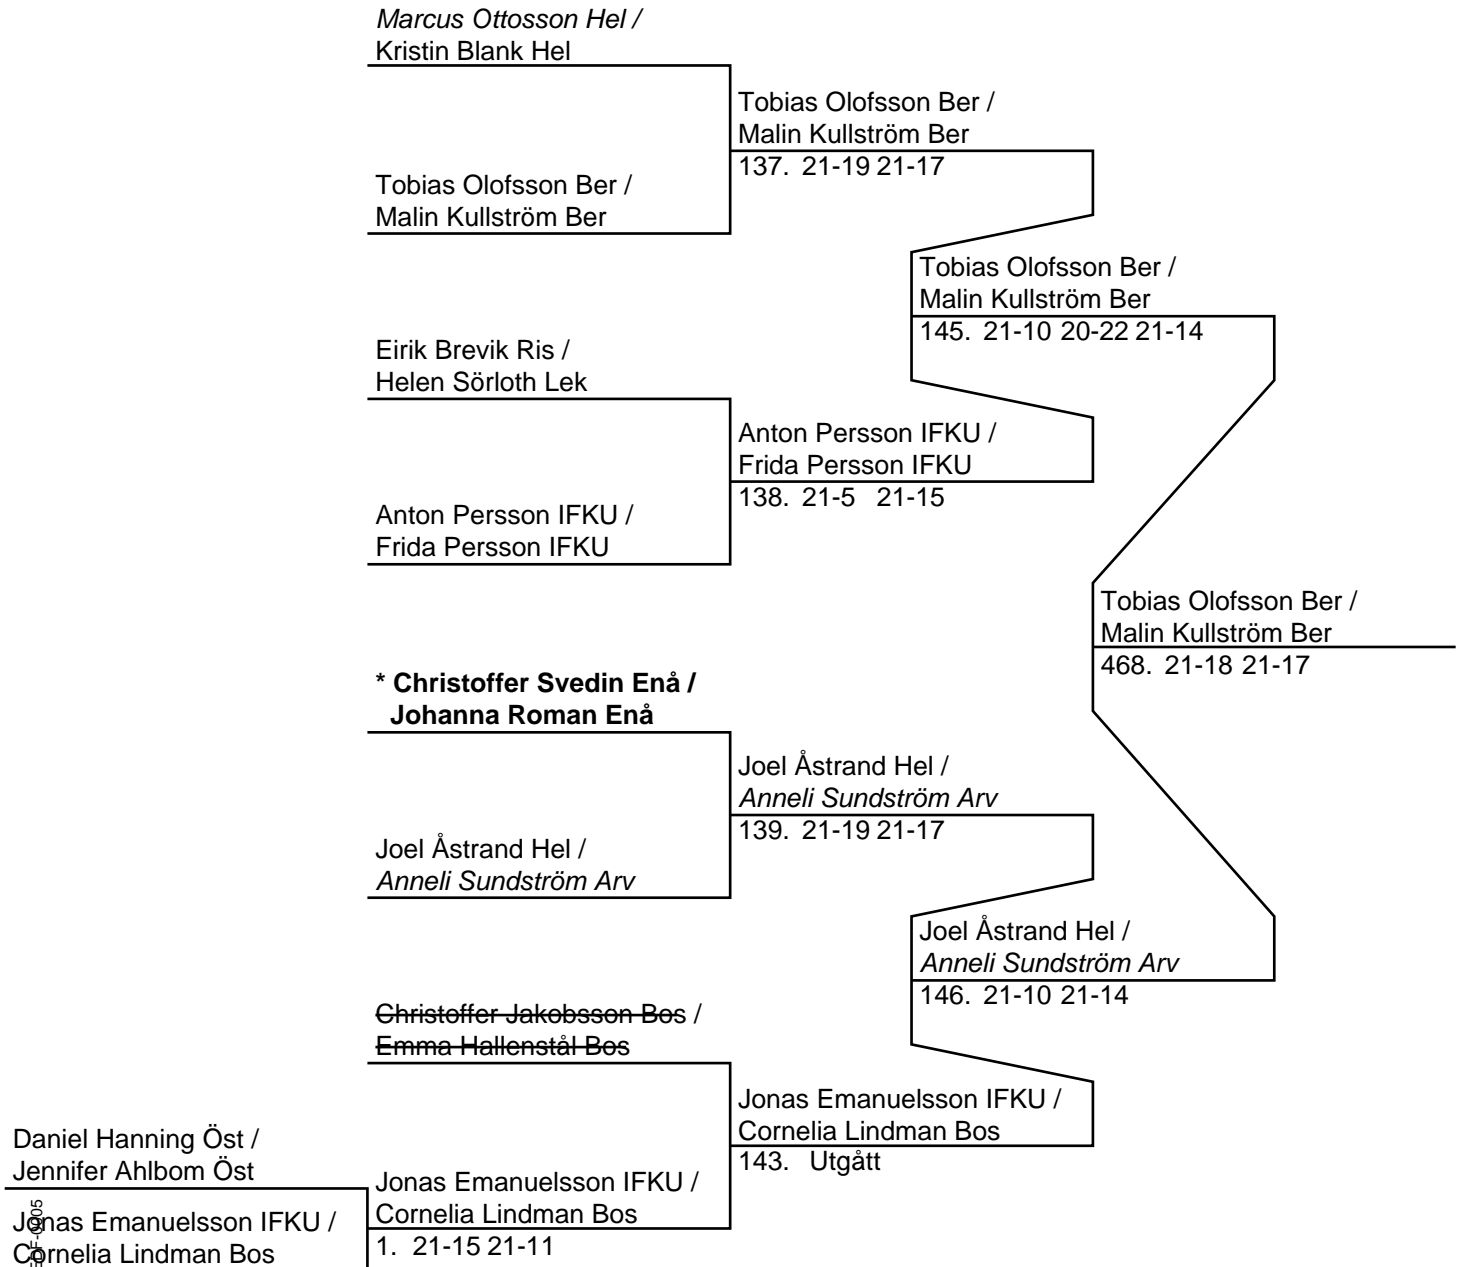

Mixed B (18 Par, 17 matcher)

Mixed B (Del-cup-schema: 1)