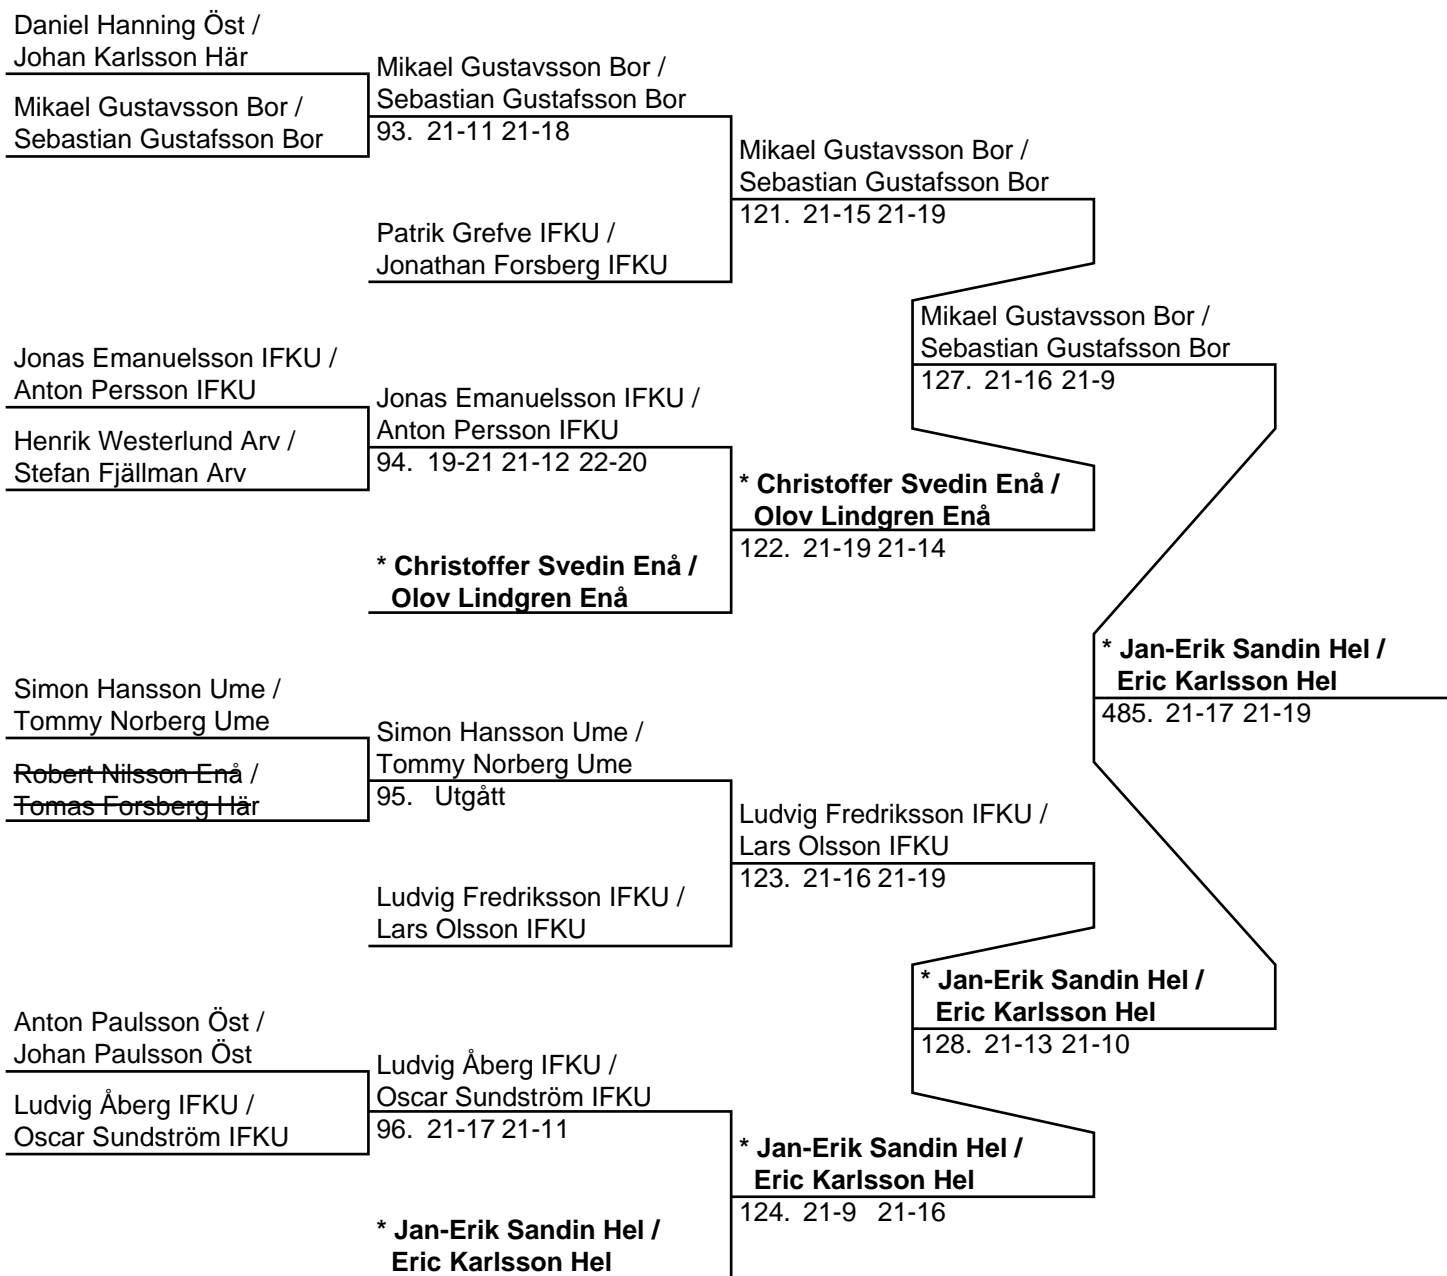

Herr Dubbel B (Del-cup-schema: 2)