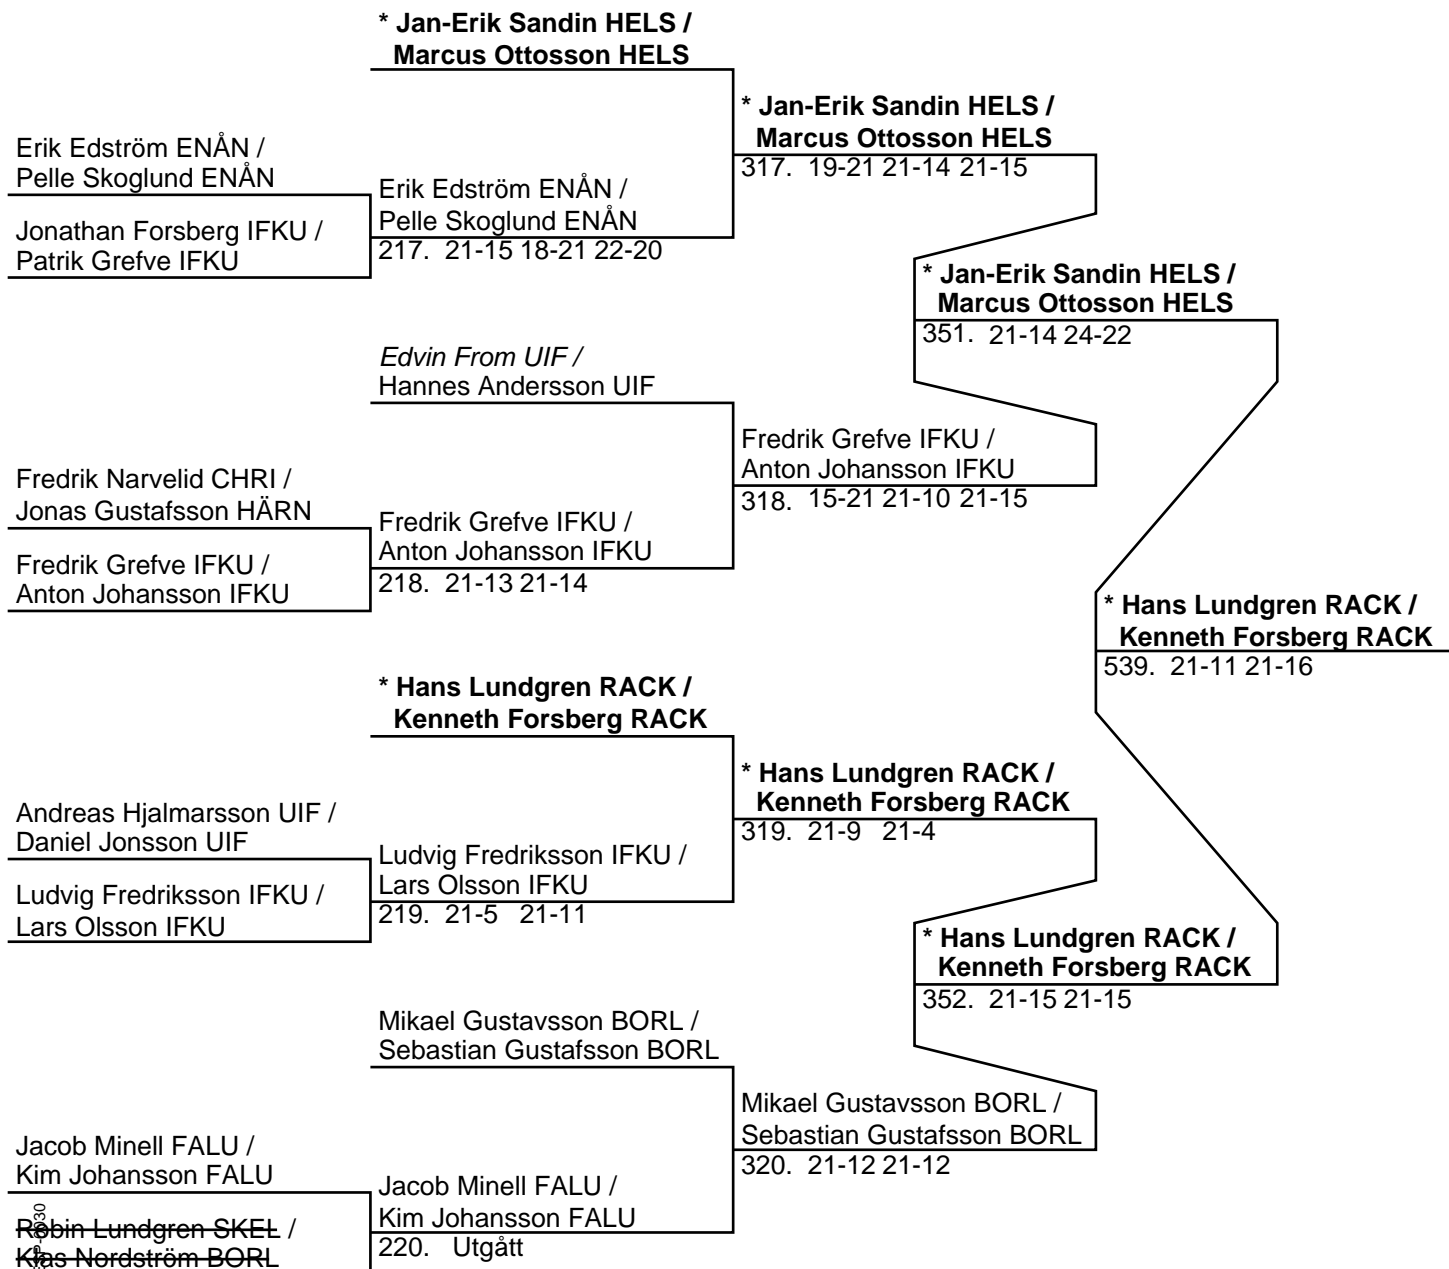

Herr Dubbel B (25 Par, 24 matcher)

Herr Dubbel B (Del-cup-schema: 1)

Herr Dubbel B (Del-cup-schema: 2)

2012 SESP-0030

Herr Dubbel B (Del-cup-schema: Slutspel)

* Hans Lundgren RACK / 539: Kenneth Forsberg RACK	* Hans Lundgren RACK / Kenneth Forsberg RACK
Erik Karlsson HELS / 540: Joel Åstrand HELS	574. 21-11 21-9