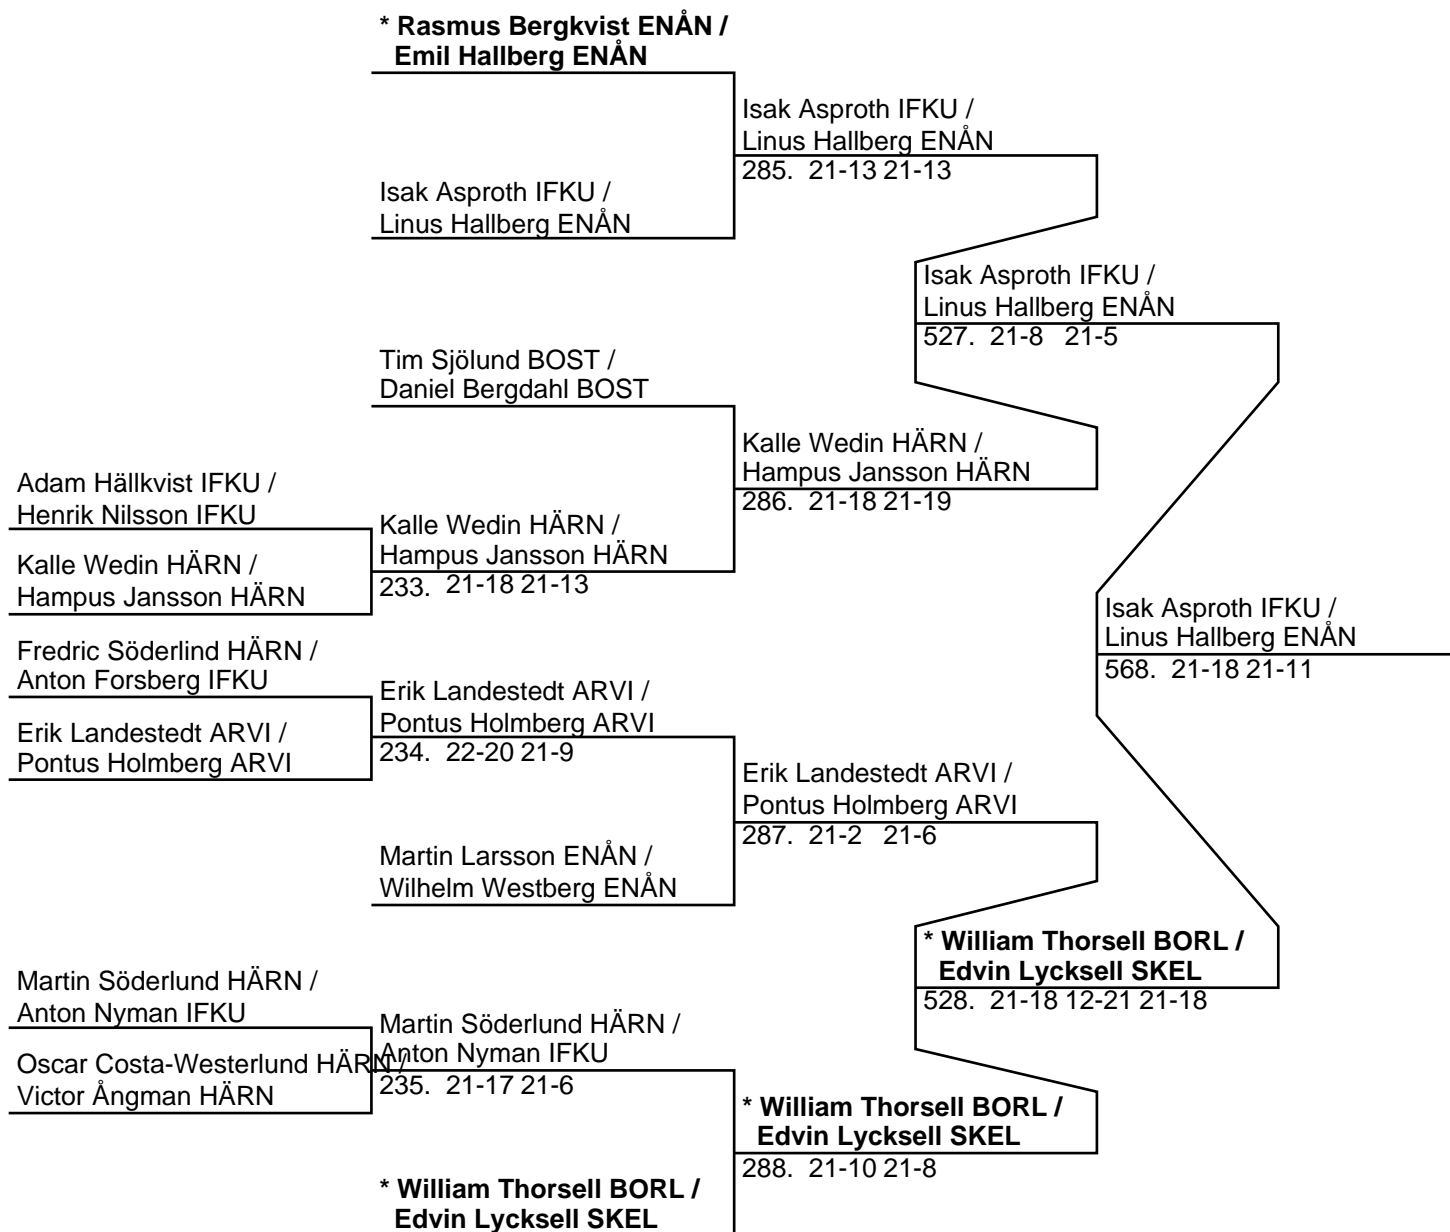

Poolsegrare: William Thorsell BORL

Pooltvåa: Erik Landestedt ARVI

Herr Singel U13 (Slutspel)

Herr Dubbel U13 (11 Par, 10 matcher)

Dam Singel U13 (17 Deltagare, 30 matcher)

POOL A

A	* Isabella C-Lindmark	BORL	60	<u>A</u> -B 21-10 21-9
B	Isabelle Hällkvist	IFKU	61	<u>C</u> -D 21-8 21-11 WO
C	Isabell Wängenberg	BOST	133	<u>A</u> -C 21-4 21-1
WO	D Emma Nilsson	HÄRN	134	<u>B</u> -D 21-6 21-11 WO
			204	<u>A</u> -D WO
			205	<u>B</u> -C 21-12 21-13