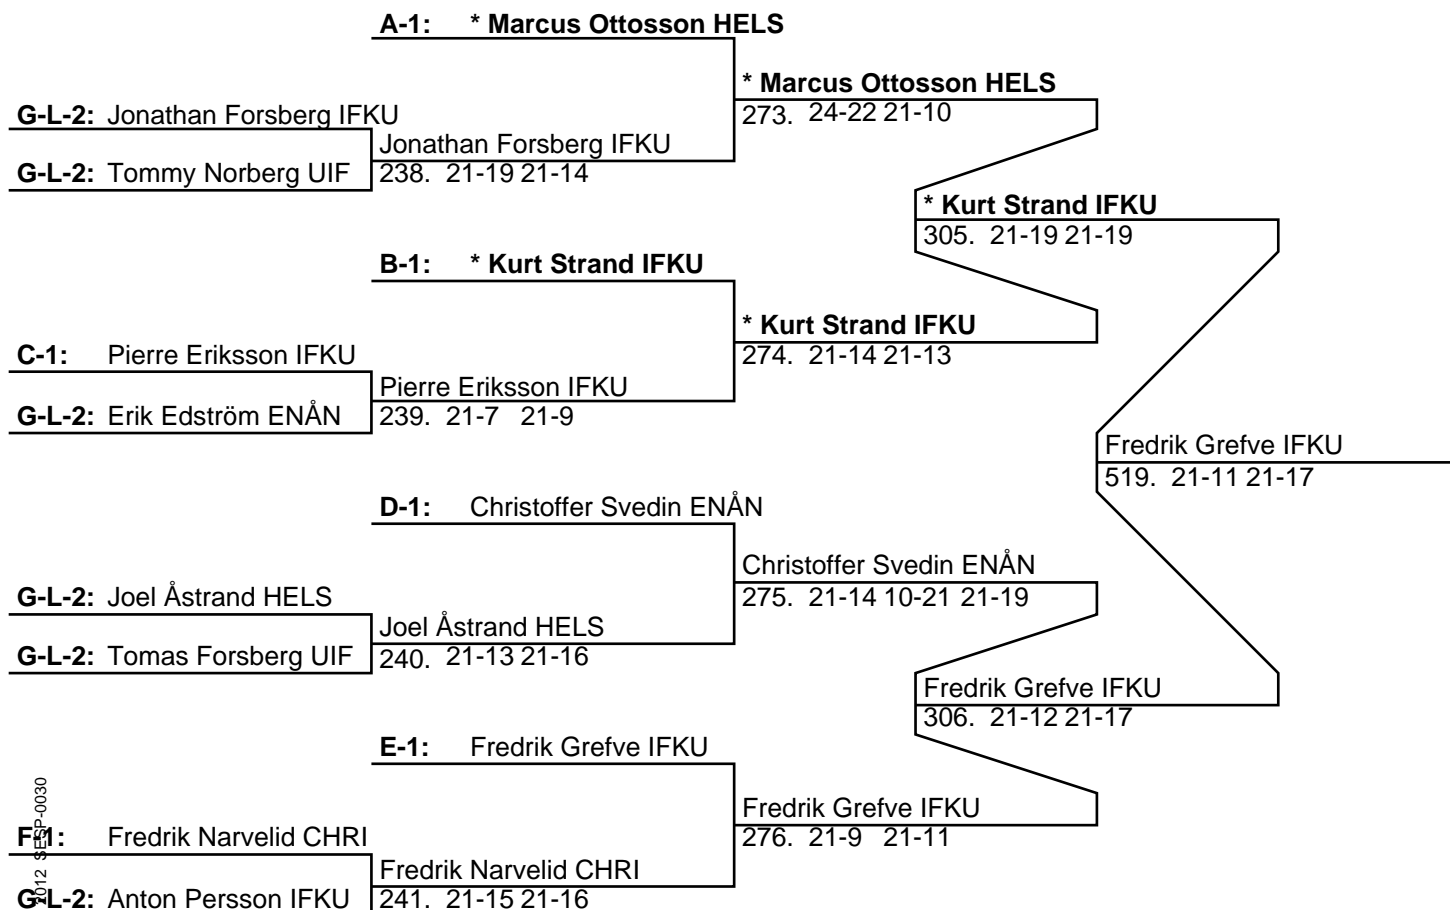

POOL L

WO	A	* Jan-Erik Sandin	HEL	22	A-B	WO
	B	~~Erik Sundström~~	IFKU	23	C-D	4-21 8-21
	C	Simon Nordström	UIF	93	A-C	21-4 21-4
	D	Erik Edström	ENÅ	94	B-D	WO
				164	A-D	21-9 21-9
				165	B-C	WO

Poolsegrare: Jan-Erik Sandin HELS

Pooltvåa: Erik Edström ENÅ

Herr Singel B (Slutspel)

Herr Singel B (Del-cup-schema: 1)