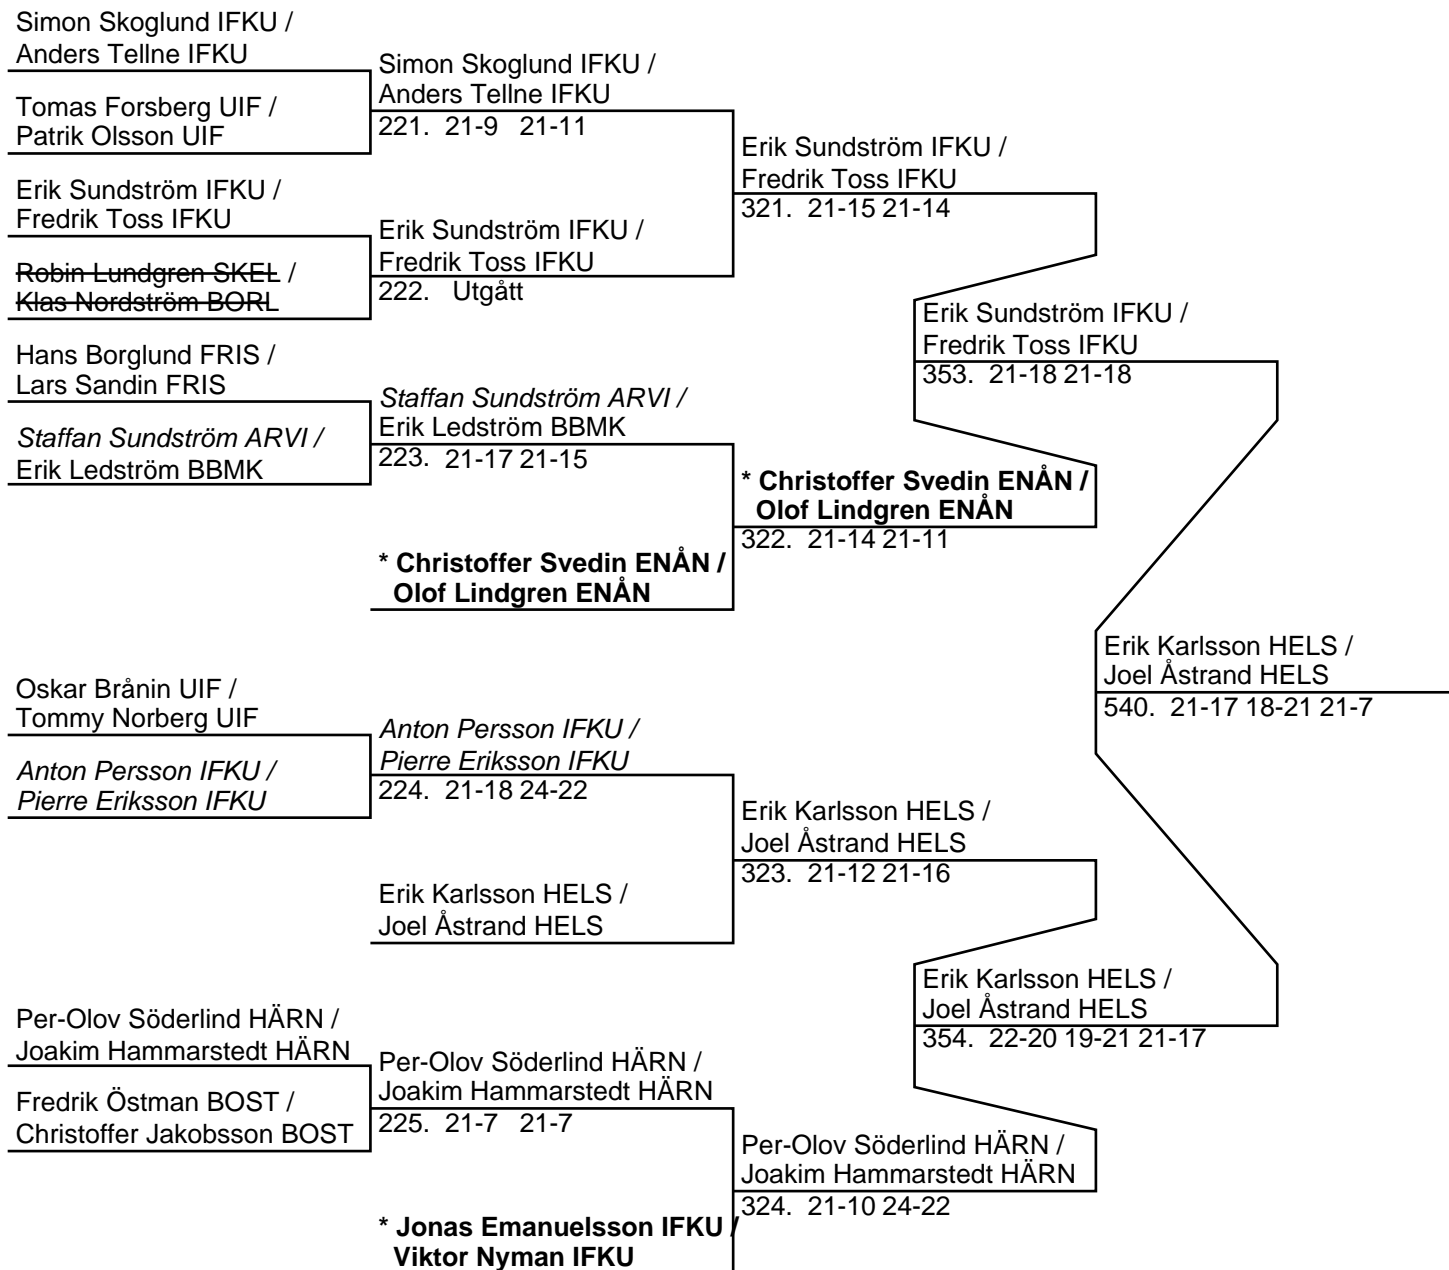

Herr Dubbel B (25 Par, 24 matcher)

Herr Dubbel B (Del-cup-schema: 1)

Herr Dubbel B (Del-cup-schema: 2)

2012 SESP-0030

Herr Dubbel B (Del-cup-schema: Slutspel)

* Hans Lundgren RACK / 539: Kenneth Forsberg RACK	* Hans Lundgren RACK / Kenneth Forsberg RACK
Erik Karlsson HELS / 540: Joel Åstrand HELS	574. 21-11 21-9