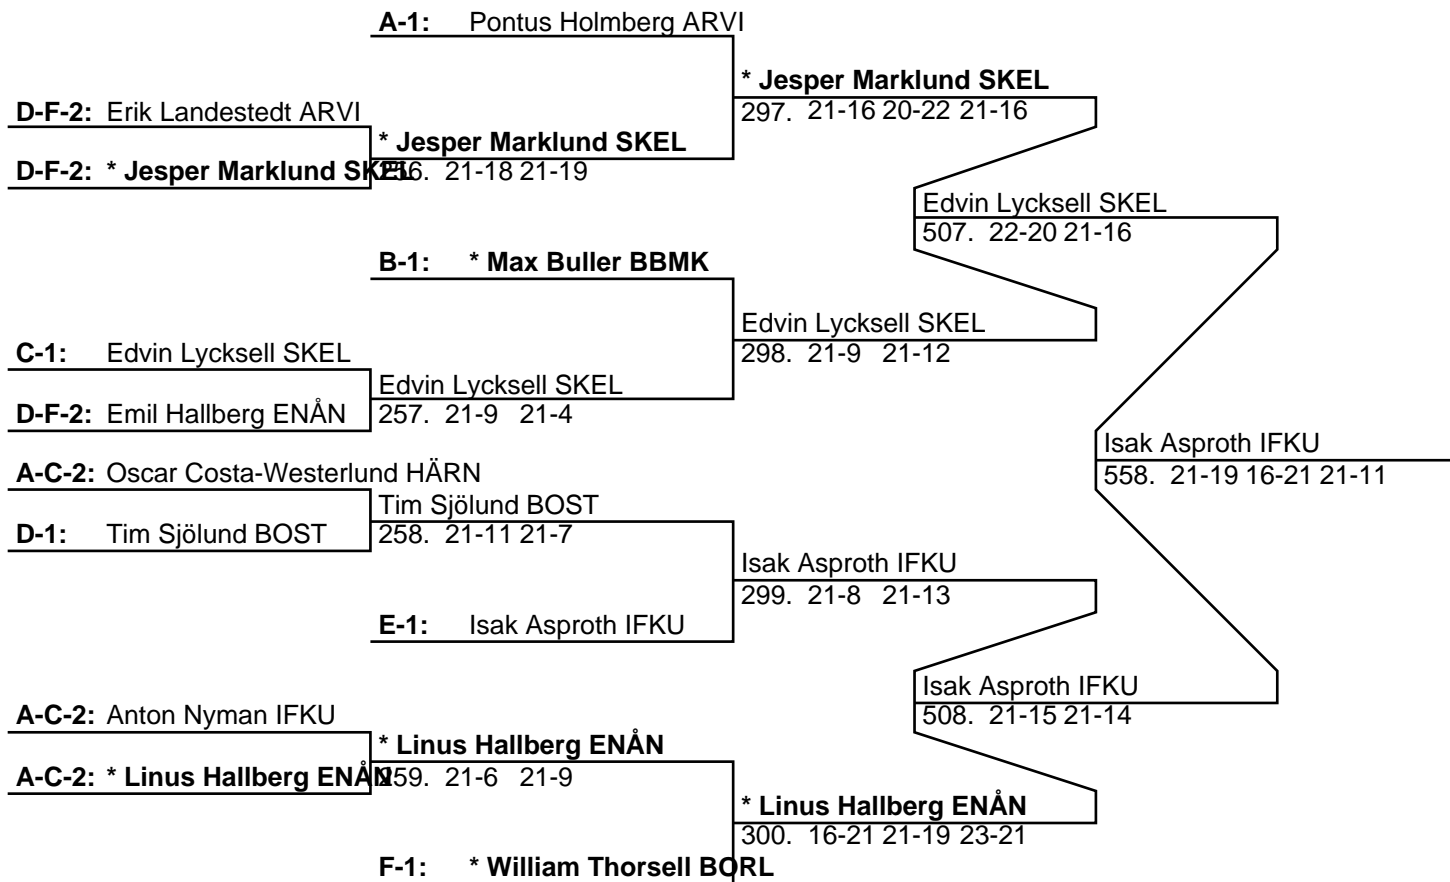

Herr Singel U13 (Slutspel)