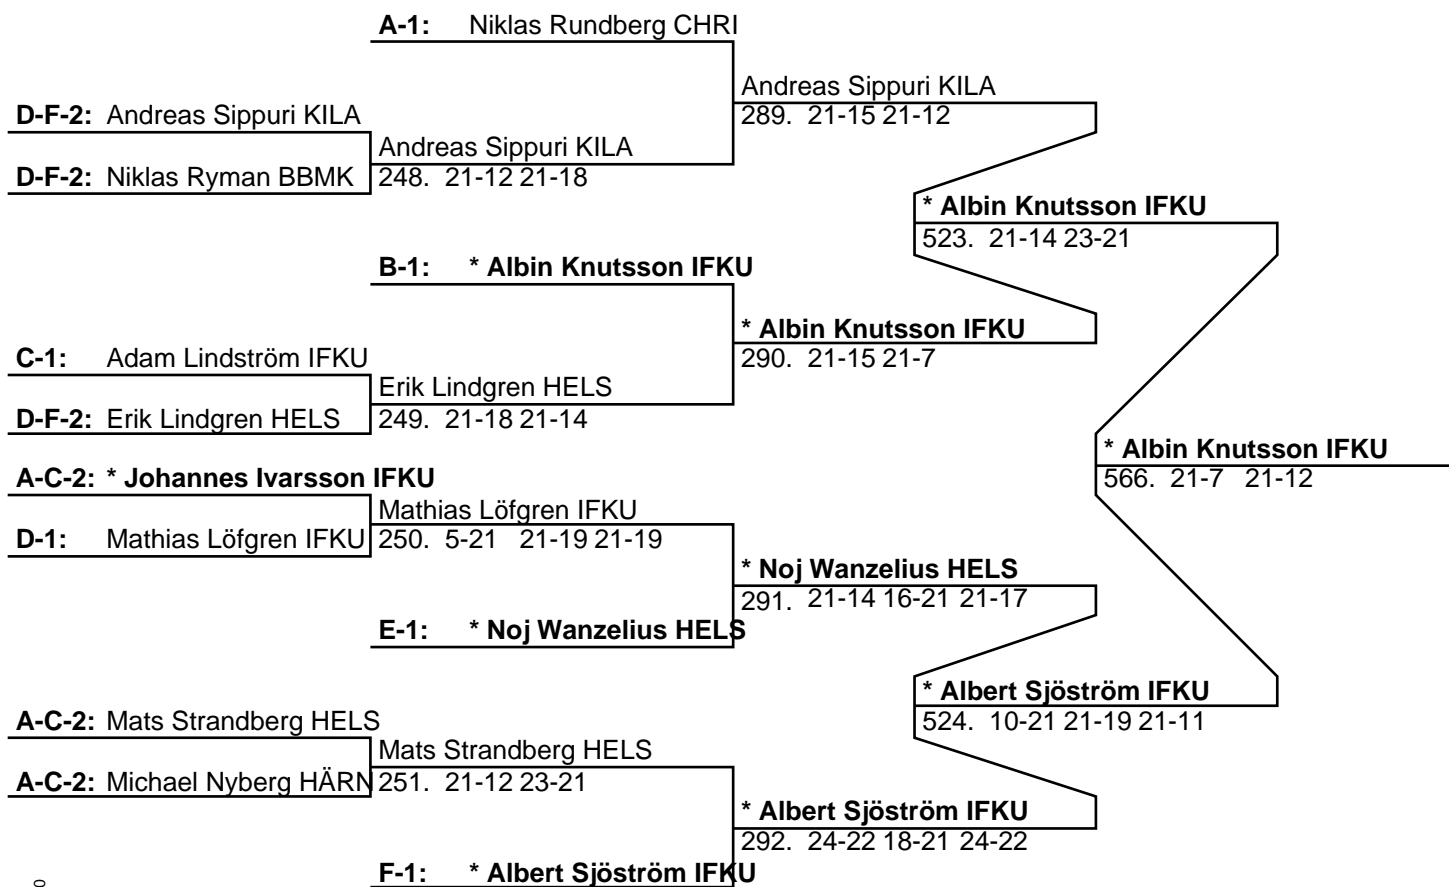

POOL F

A	* Albert Sjöström	IFKU	41	A-B	21-12 22-20
B	Erik Lindgren	HELS	42	C-D	16-21 12-21
C	Mikael Rundberg	CHRI	114	A-C	21-6 21-10
D	Stefan Sjöström	UIF	115	B-D	21-17 21-17
			185	A-D	21-13 20-22 21-12
			186	B-C	21-12 21-16

Poolsegrare: Albert Sjöström IFKU

Pooltvåa: Erik Lindgren HELS

Herr Singel A (Slutspel)