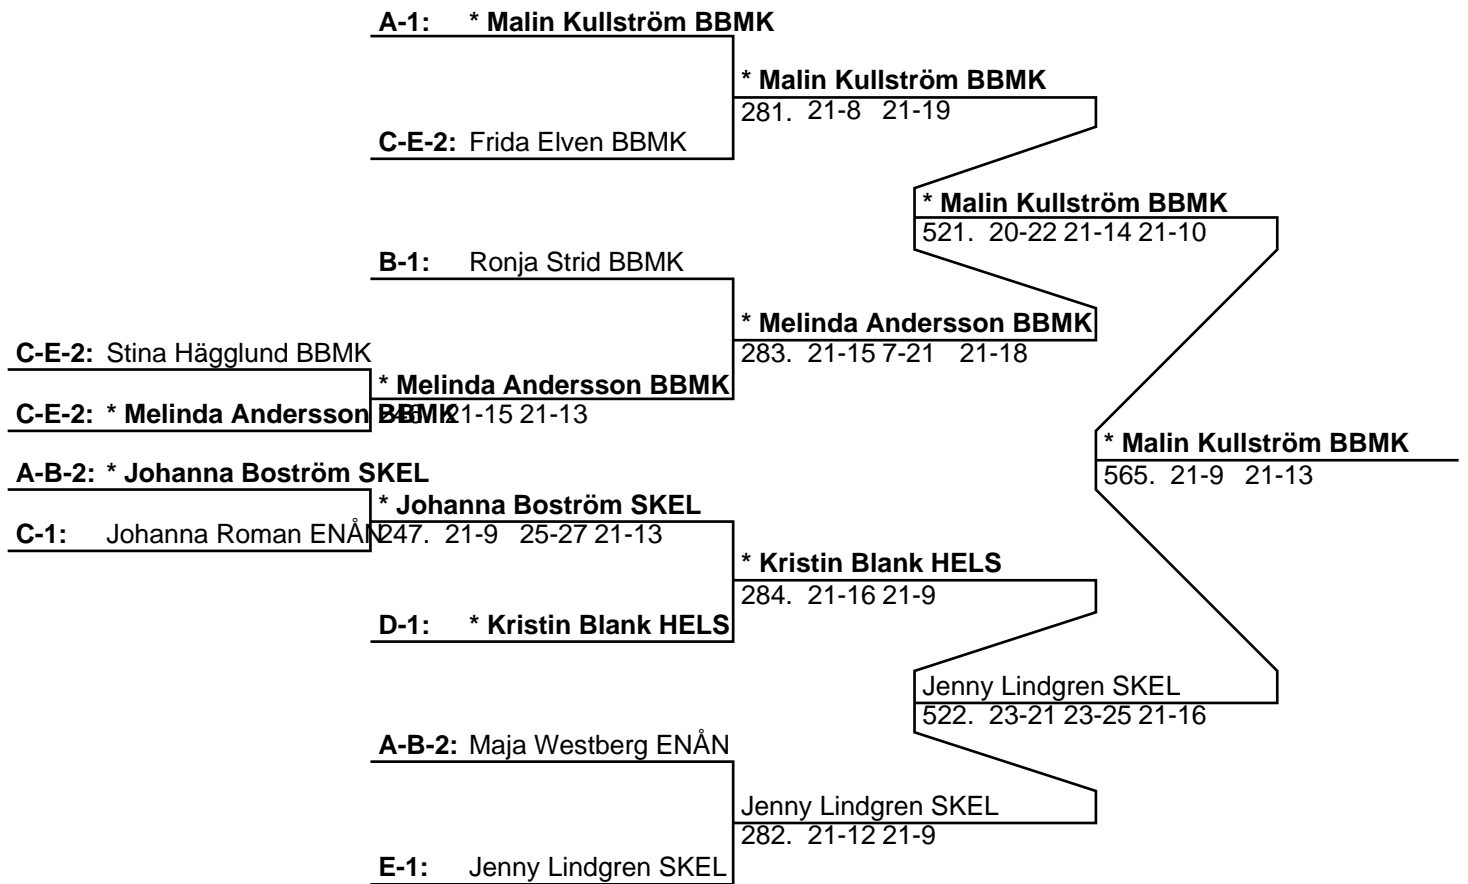

Dam Singel B (Slutspel)