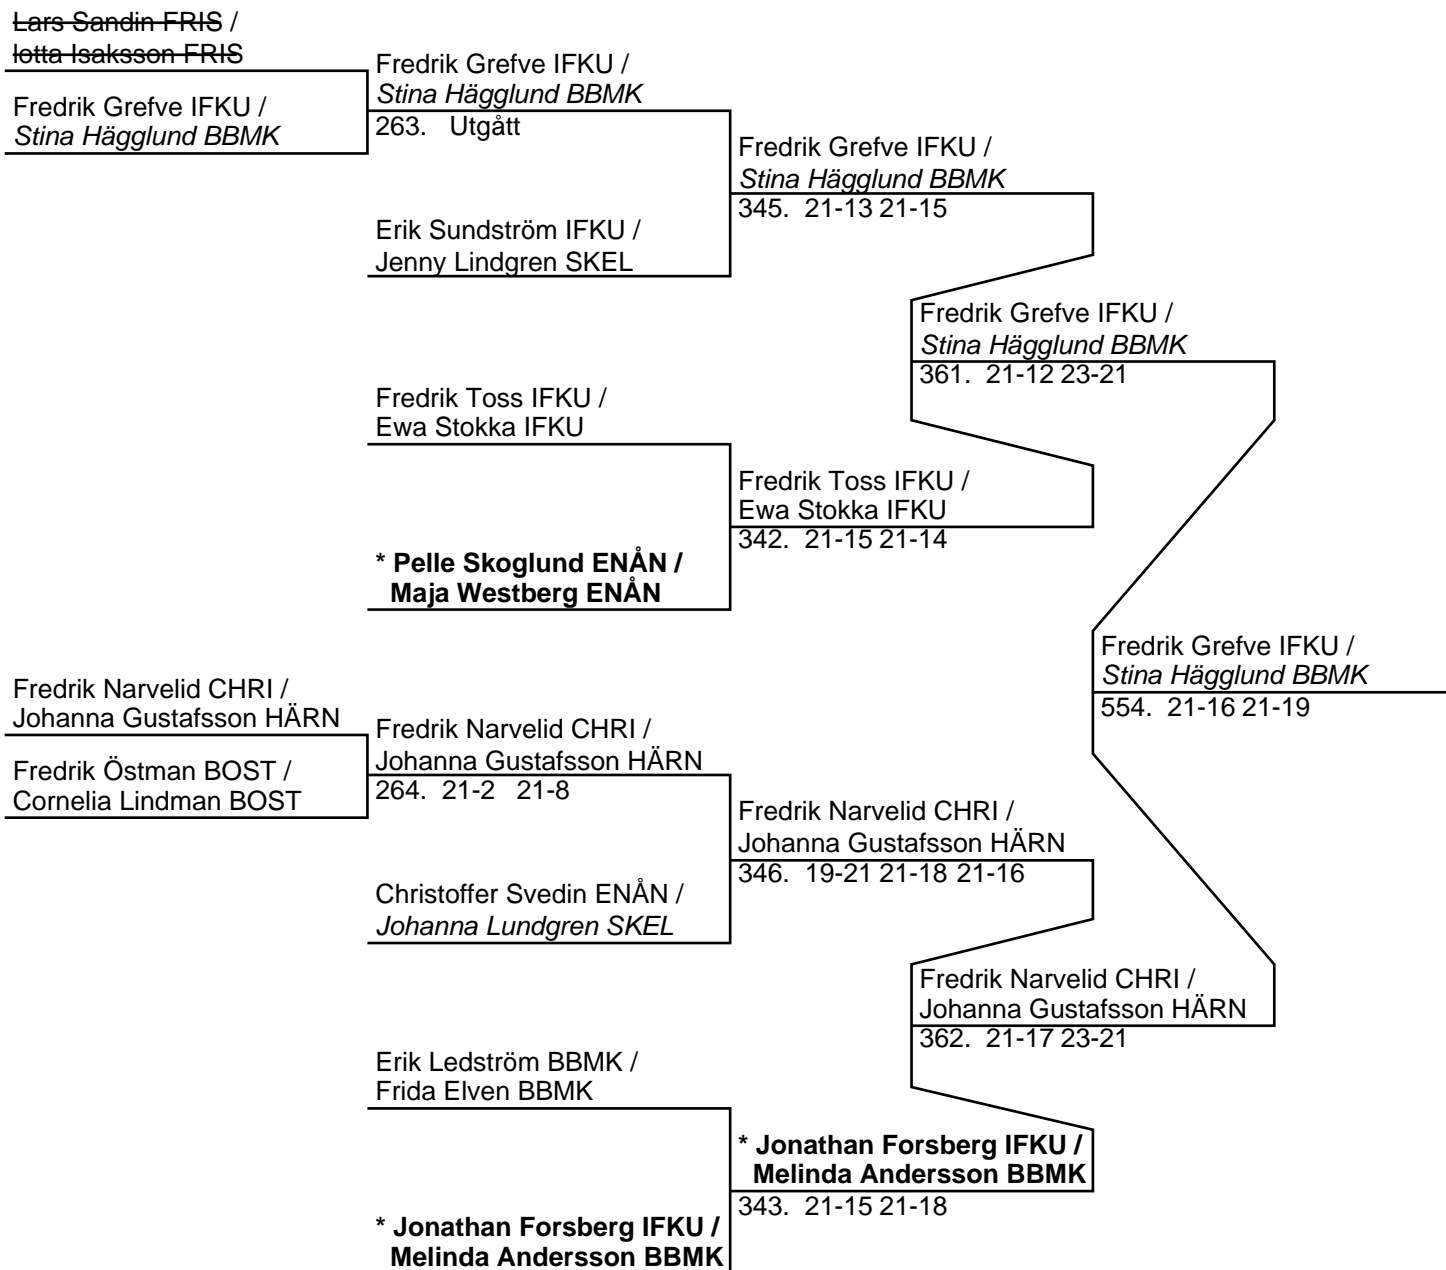

Frida Elven BBMK /
Malin Kullström BBMK

326. 18-21 21-18 21-14

Mixed B (19 Par, 18 matcher)

Mixed B (Del-cup-schema: 1)

Mixed B (Del-cup-schema: 2)

Mixed B (Del-cup-schema: Slutspel)

Herr Singel U17 (21 Deltagare, 38 matcher)