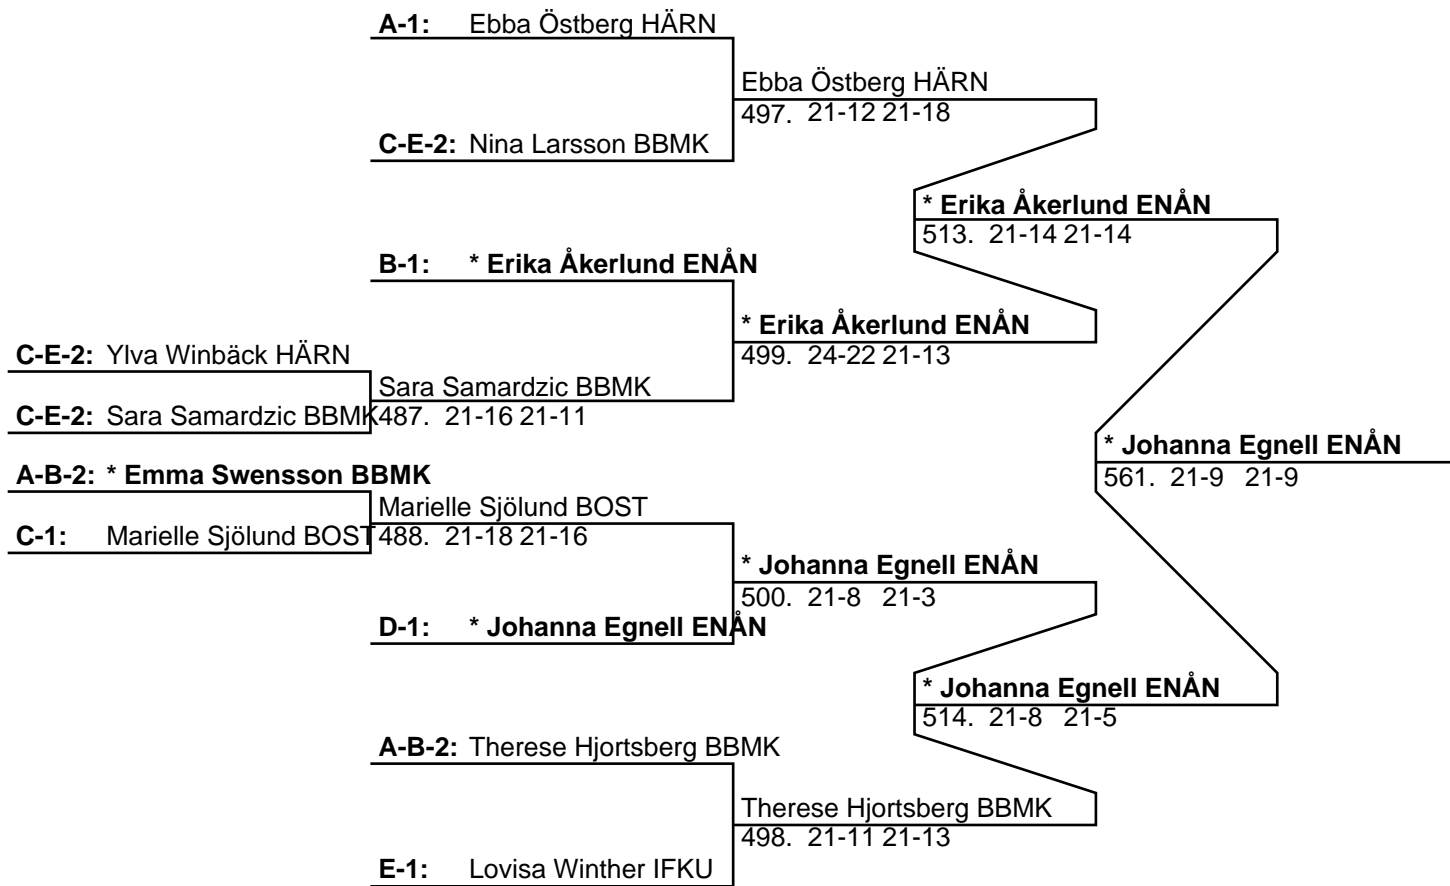

Dam Singel U15 (Slutspel)