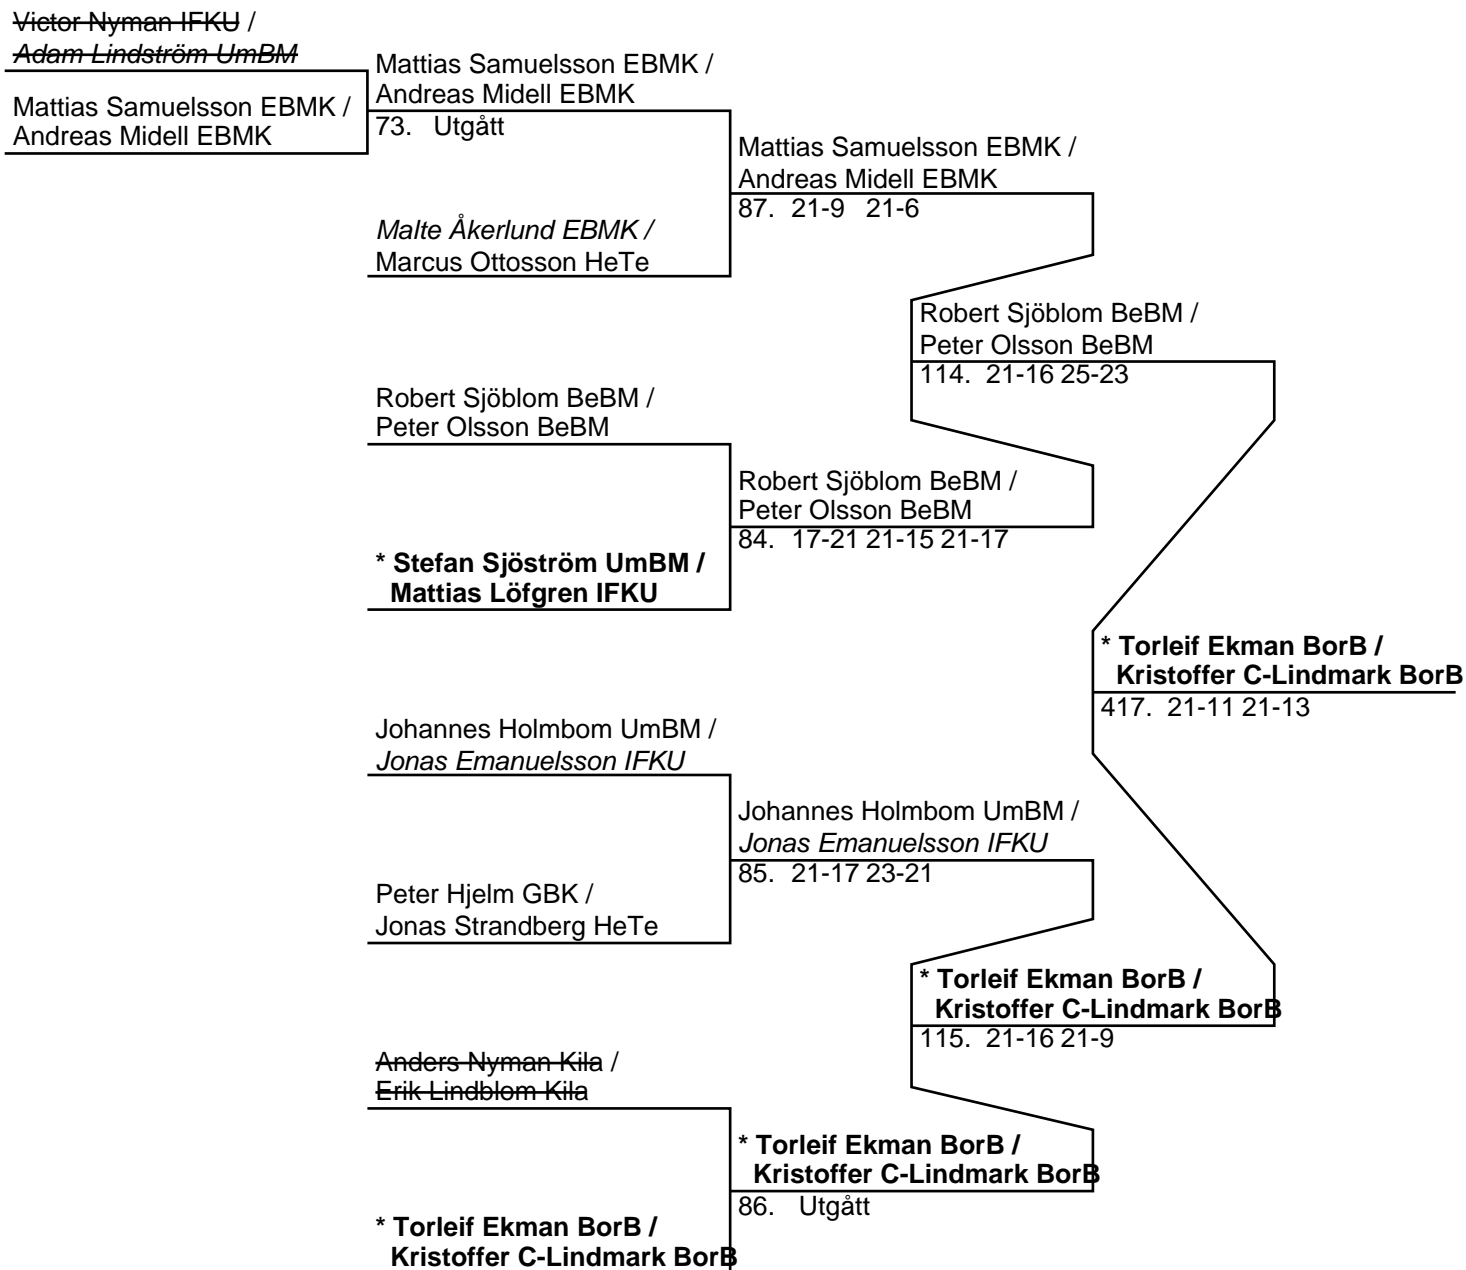

Herr Dubbel A (Del-cup-schema: 2)