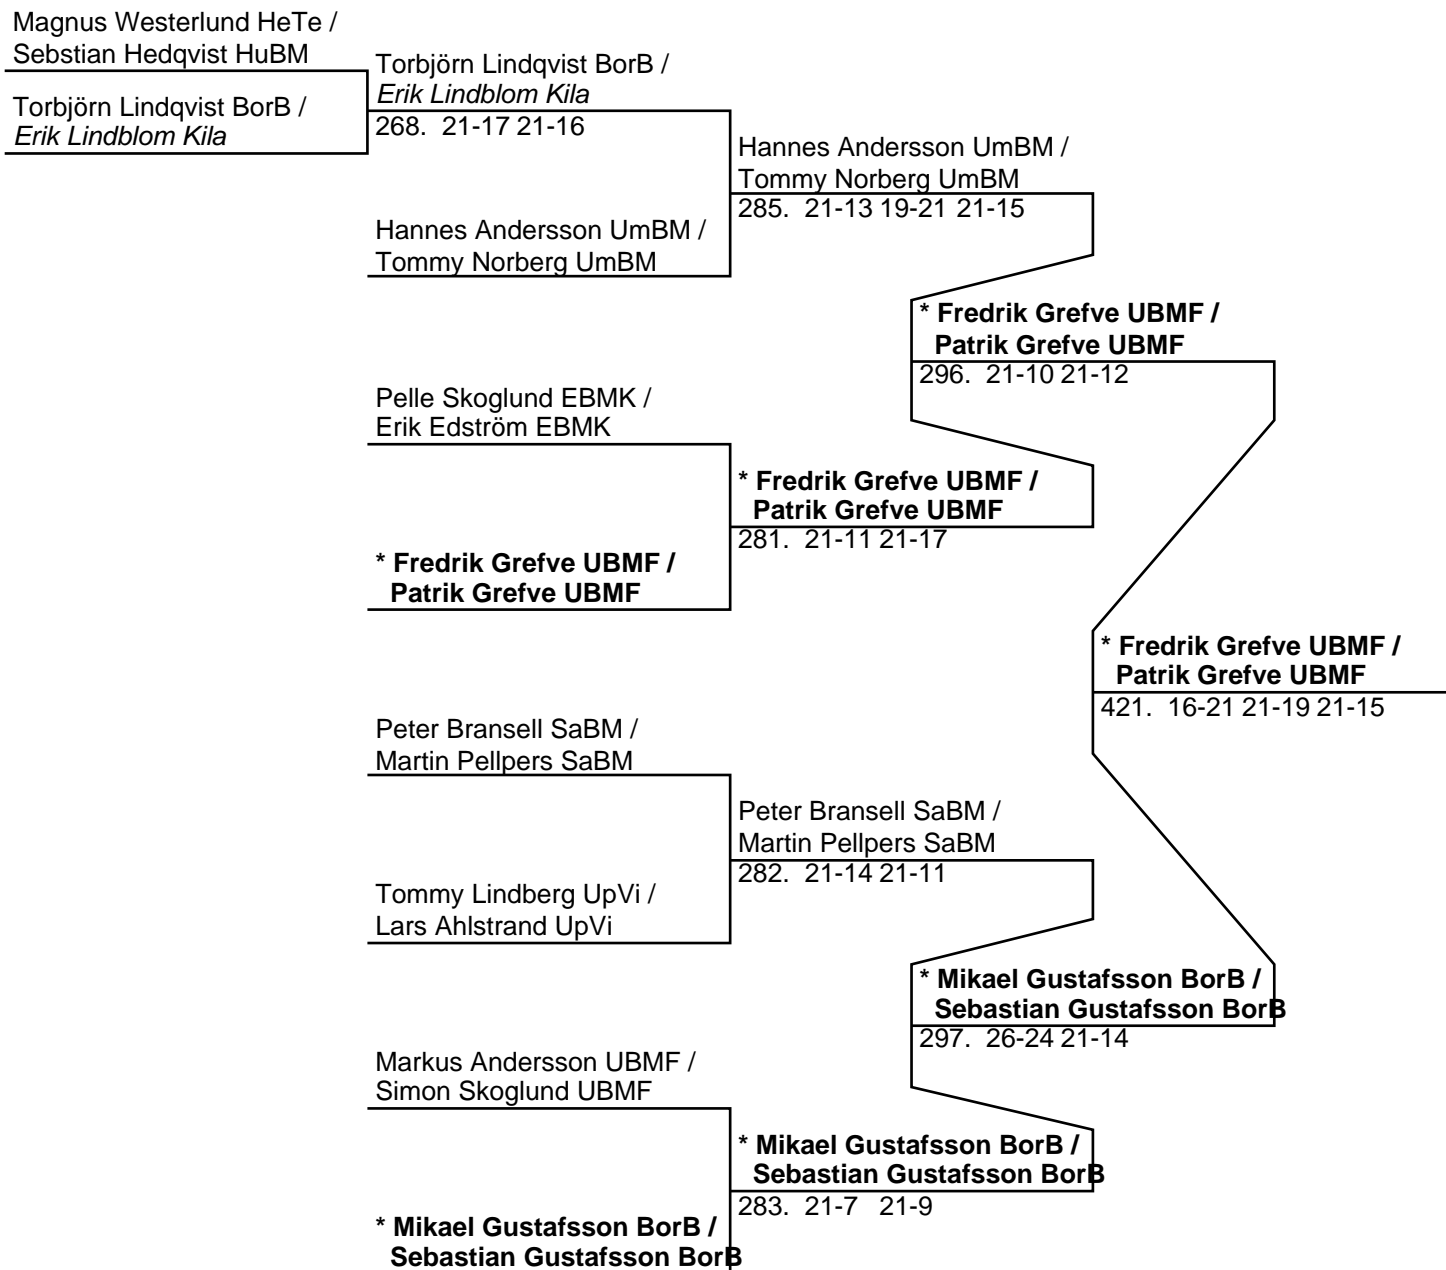

Herr Dubbel B (Del-cup-schema: 2)

2115 SEJU-0061

Herr Dubbel B (Del-cup-schema: Slutspel)

* Jonathan Forsberg UBMF / Kenneth Forsberg UBMF	* Jonathan Forsberg UBMF / Kenneth Forsberg UBMF
420:	
* Fredrik Grefve UBMF / Patrik Grefve UBMF	430. 21-10 21-10
421: