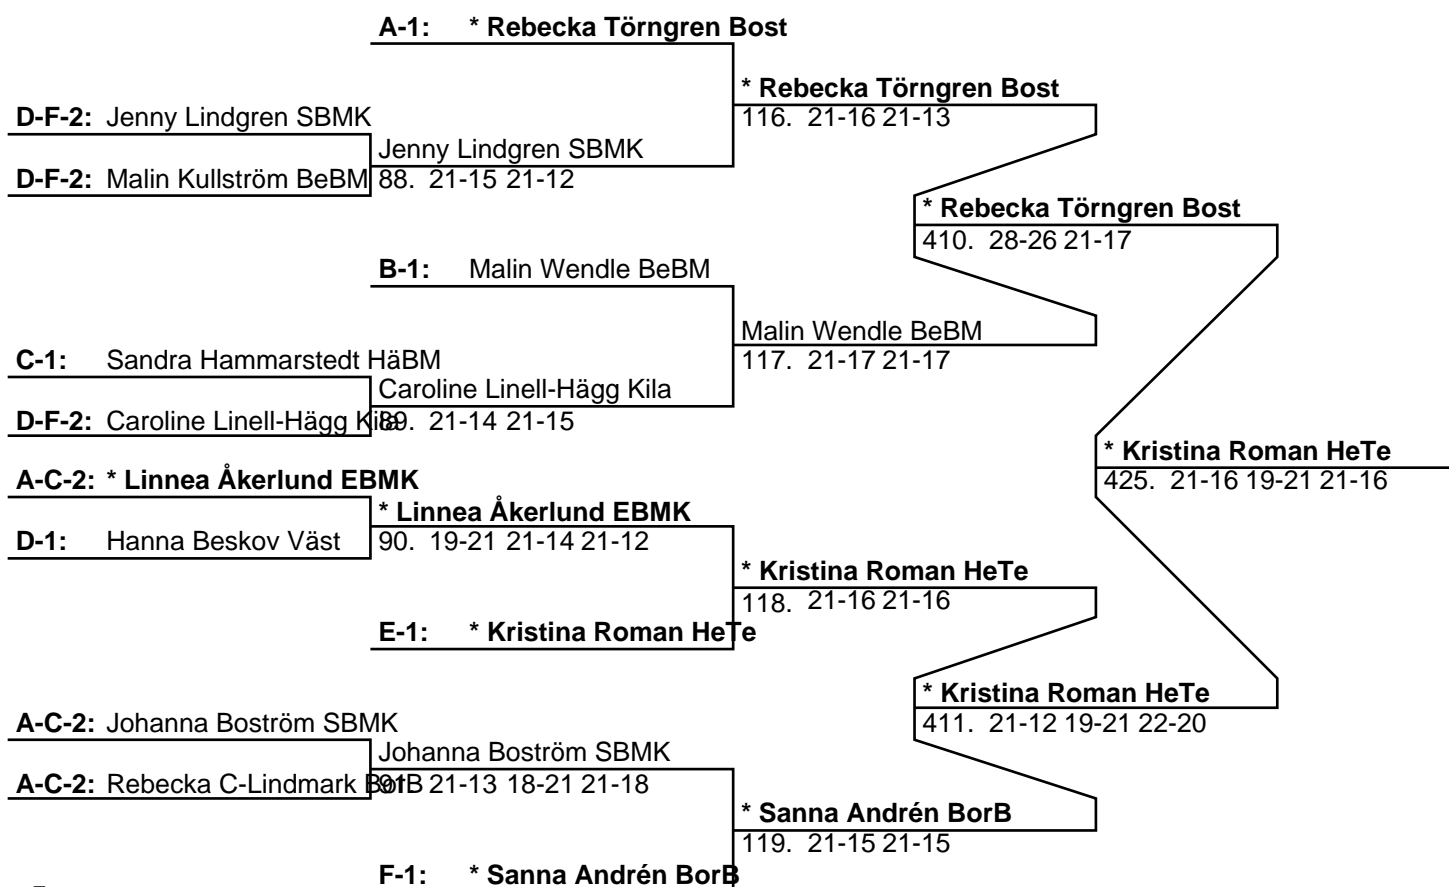

POOL F

A	* Sanna Andrén	BorB	28	A-B	19-21 21-17 21-19
B	Melinda Andersson	BeBM	29	C-D	19-21 21-13 16-21
C	Karin Ågren	SaBM	52	A-C	21-7 21-5
D	Caroline Linell-Hägg	Kila	53	B-D	18-21 12-21
			77	A-D	21-12 21-19
			78	B-C	21-17 21-12

Poolsegrare: Sanna Andrén BorB

Pooltvåa: Caroline Linell-Hägg Kila

Dam Singel A (Slutspel)