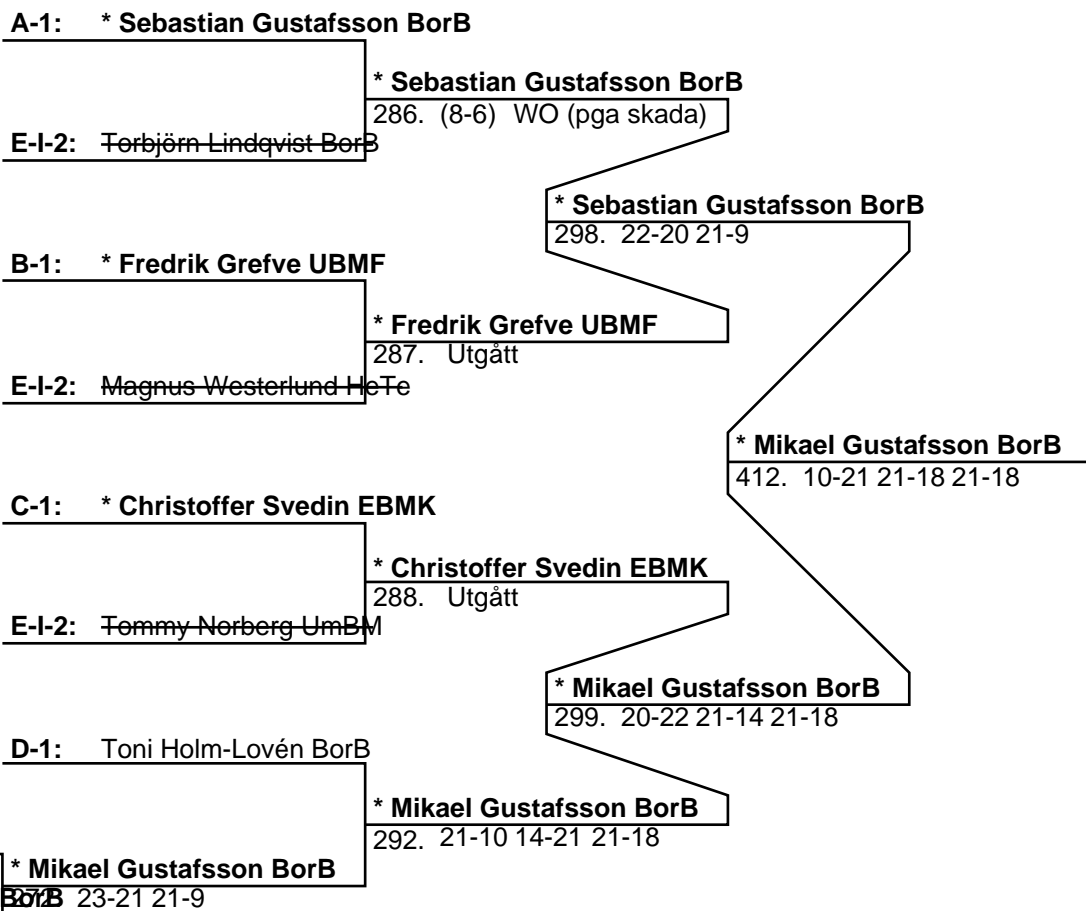

Herr Singel B (Slutspel)

Herr Singel B (Del-cup-schema: 1)