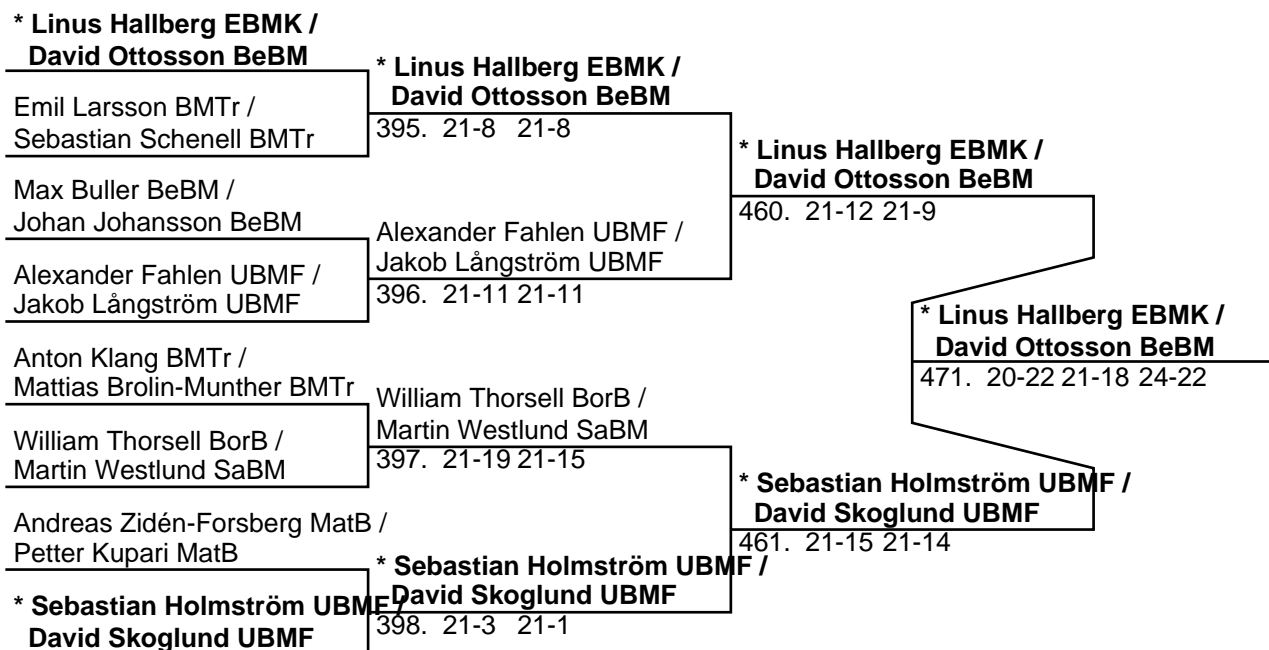

Herr Dubbel U15 (8 Par, 7 matcher)