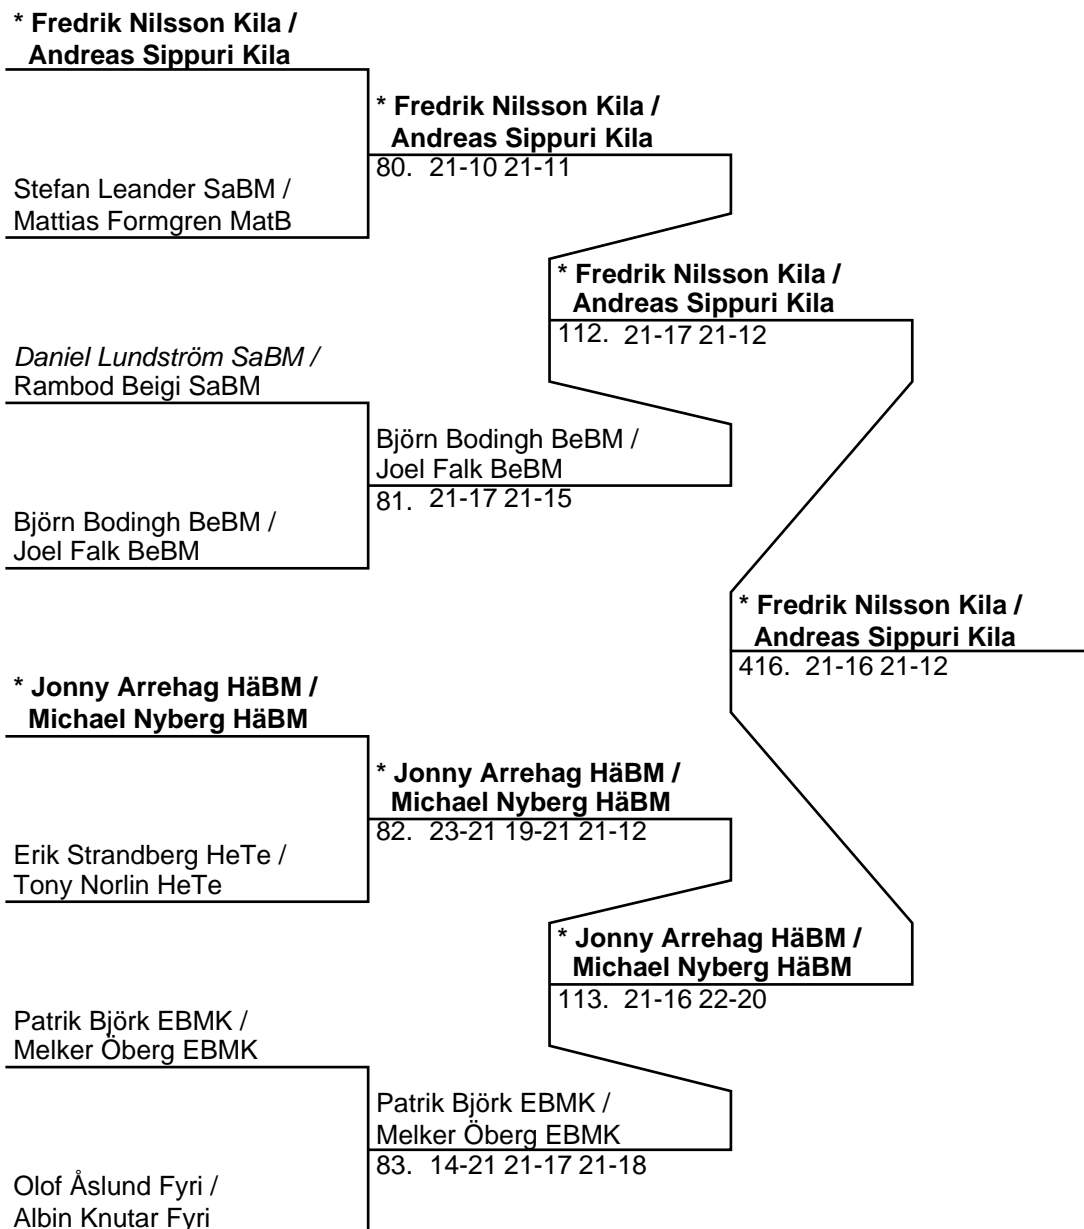

Mattias Löfgren IFKU

122. 19-21 21-14 21-19

Mattias Löfgren IFKU

409. 21-18 21-17

Johannes Holmbom UmBM

123. 21-16 21-12

**Herr Dubbel A (17 Par, 16 matcher)**

Herr Dubbel A (Del-cup-schema: 1)