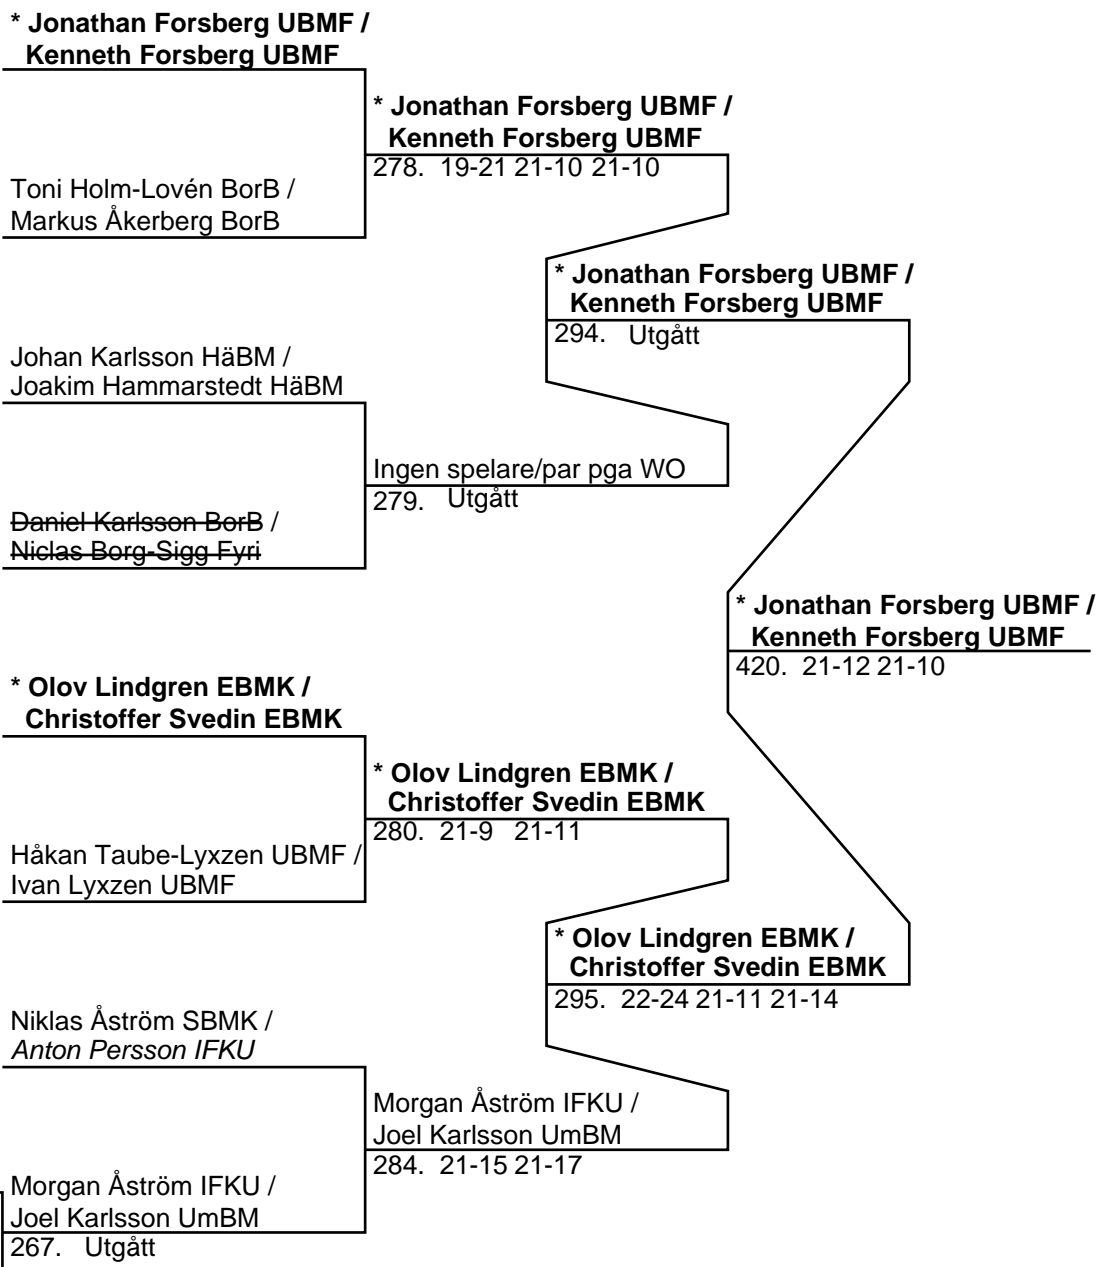

## Herr Singel B (Del-cup-schema: Slutspel)

412: \* Mikael Gustafsson BorB

\* Mikael Gustafsson BorB

413: Jonathan Forsberg UBMF

426. 21-10 21-11

**Herr Dubbel B (18 Par, 17 matcher)**

Herr Dubbel B (Del-cup-schema: 1)