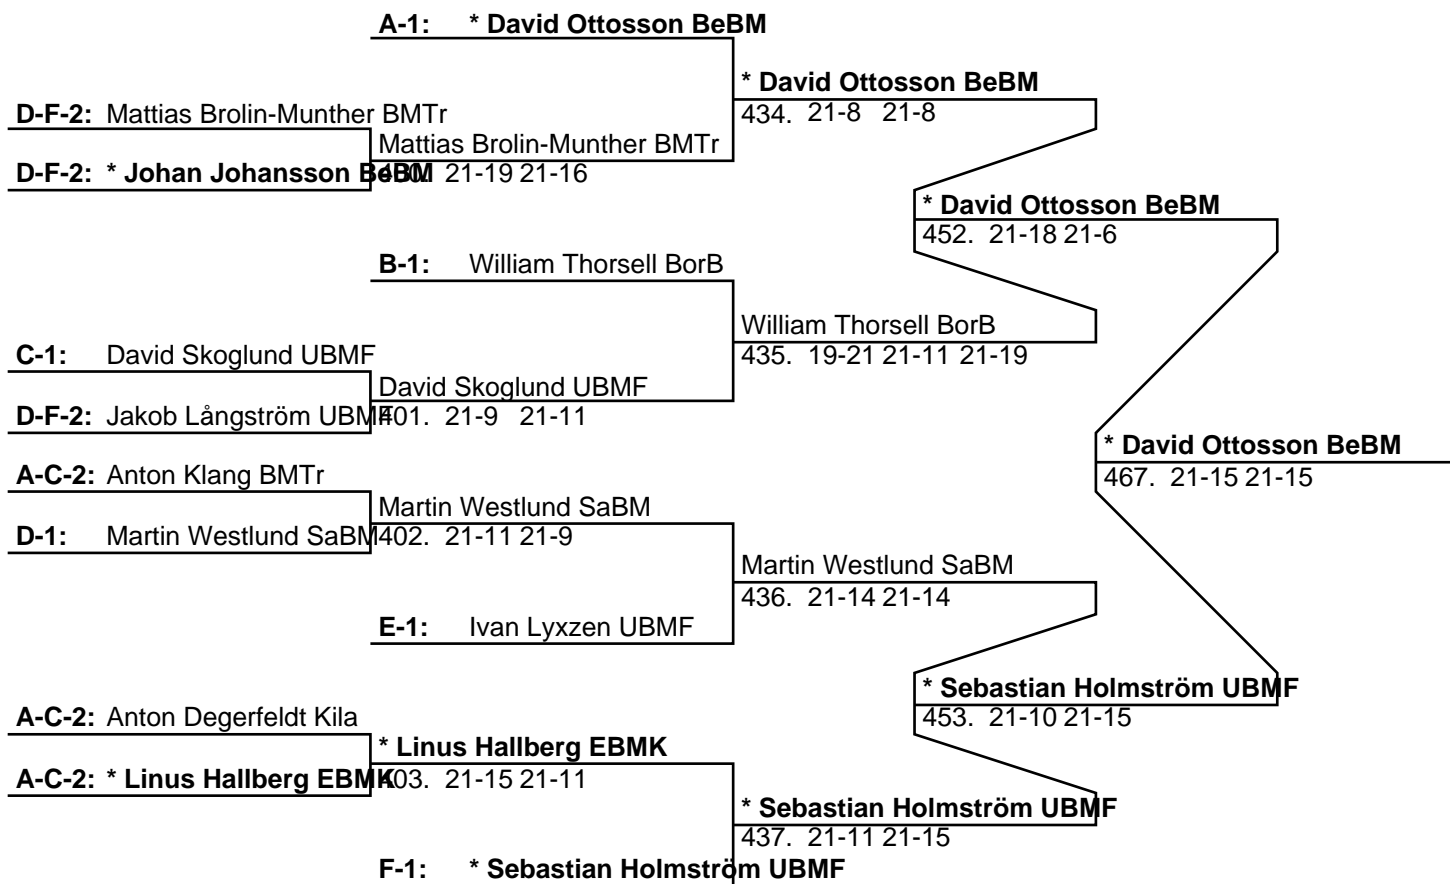

Herr Singel U15 (Slutspel)