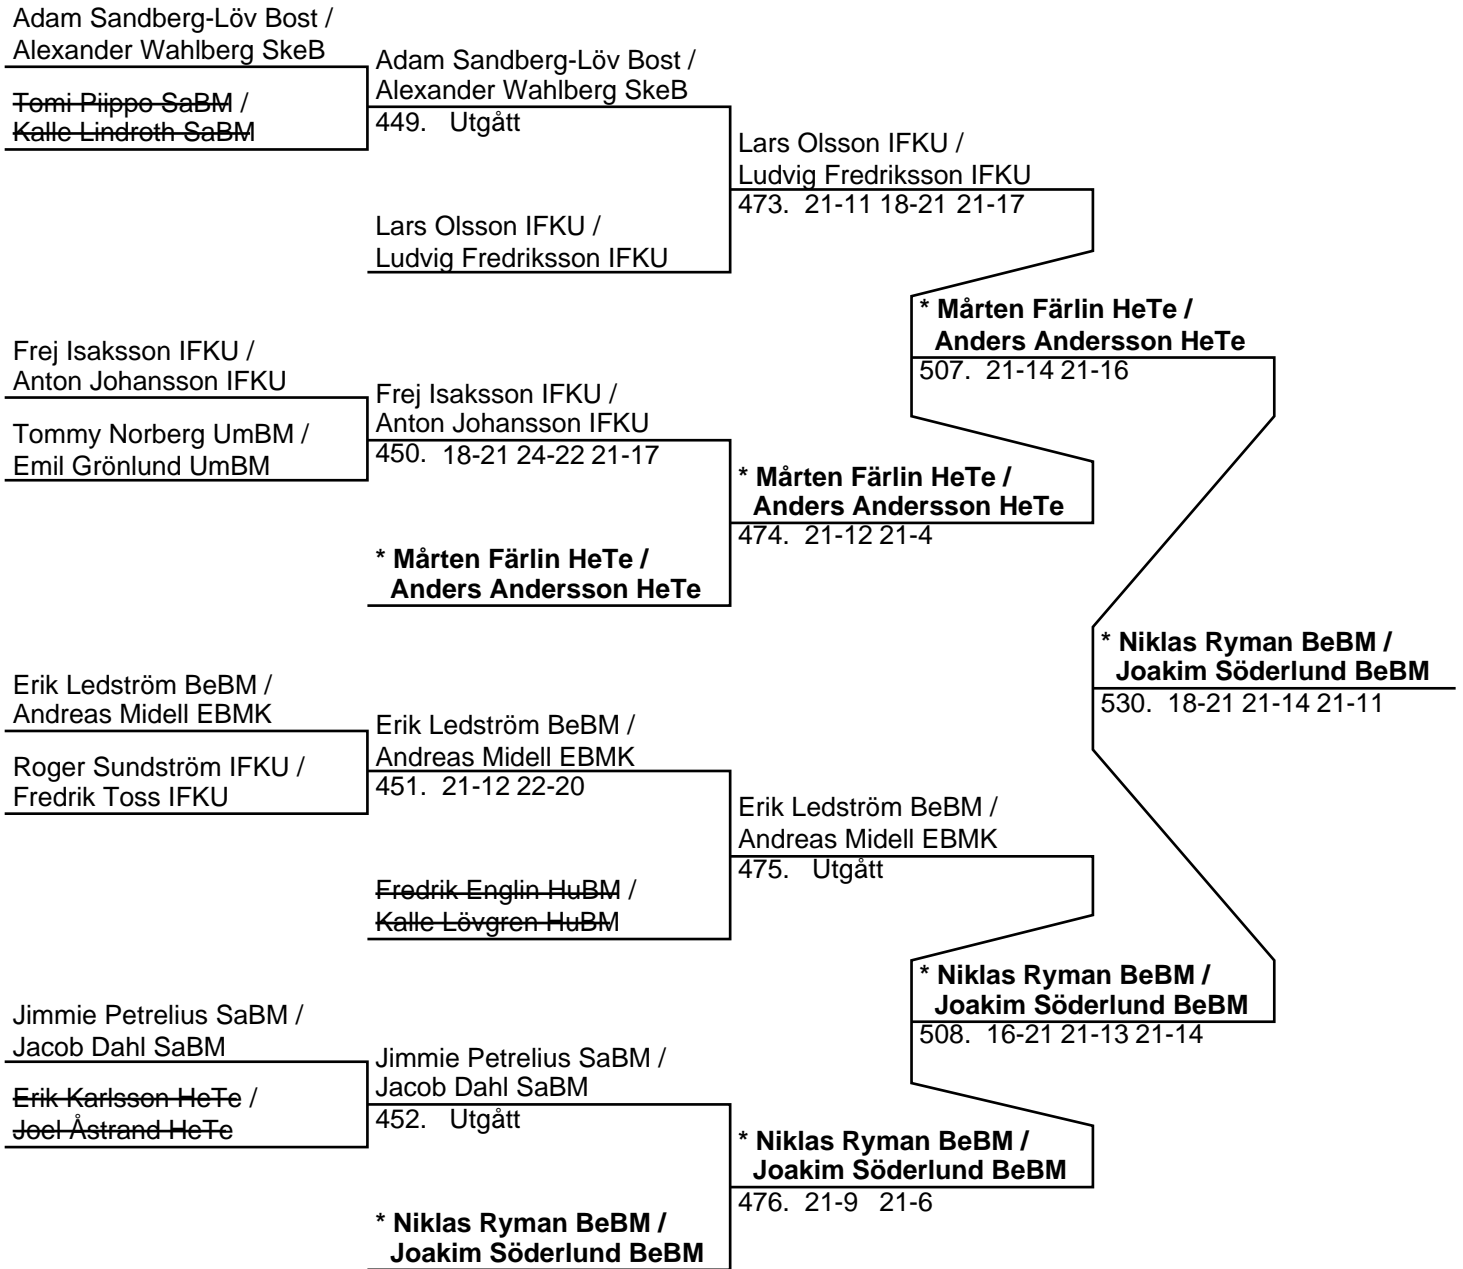

Herr Dubbel B (Del-cup-schema: 2)

131 ANE0066

Herr Dubbel B (Del-cup-schema: slutspel)

* Tony Norlin HeTe / 529: Kalle Aspengren HeTe	* Tony Norlin HeTe / Kalle Aspengren HeTe
* Niklas Ryman BeBM / 530: Joakim Söderlund BeBM	540. 22-20 21-17