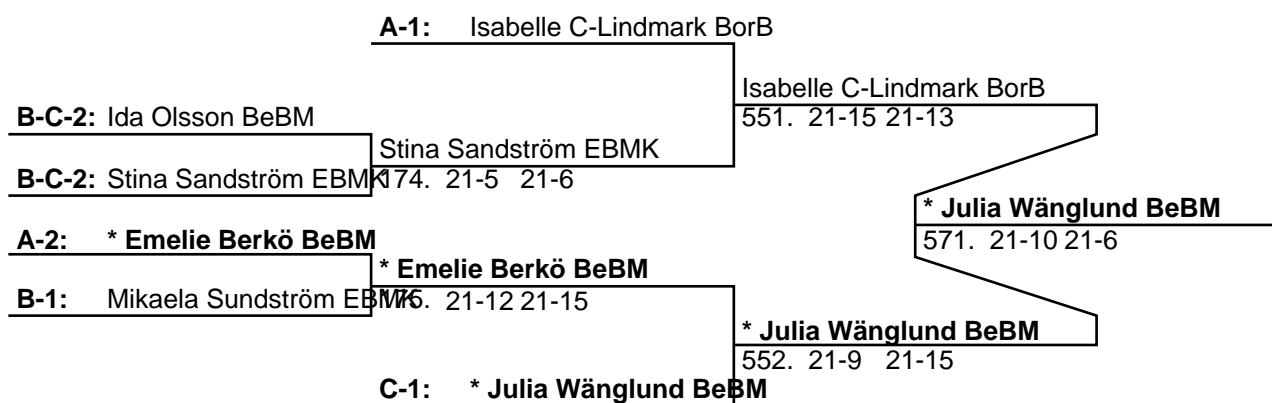

POOL C

A	* Julia Wänglund	BeBM	122	A-B	21-8 21-10
B	Stina Sandström	EBMK	123	C-D	19-21 16-21
C	Dristi Granberg	BorB	141	A-C	21-5 21-10
D	Emma Lindh	SaBM	142	B-D	21-17 21-16
			160	A-D	21-11 21-12
			161	B-C	21-6 21-9

Poolsegrare: Julia Wänglund BeBM
Pooltvåa: Stina Sandström EBMK

Dam Singel U13 (Slutspel)