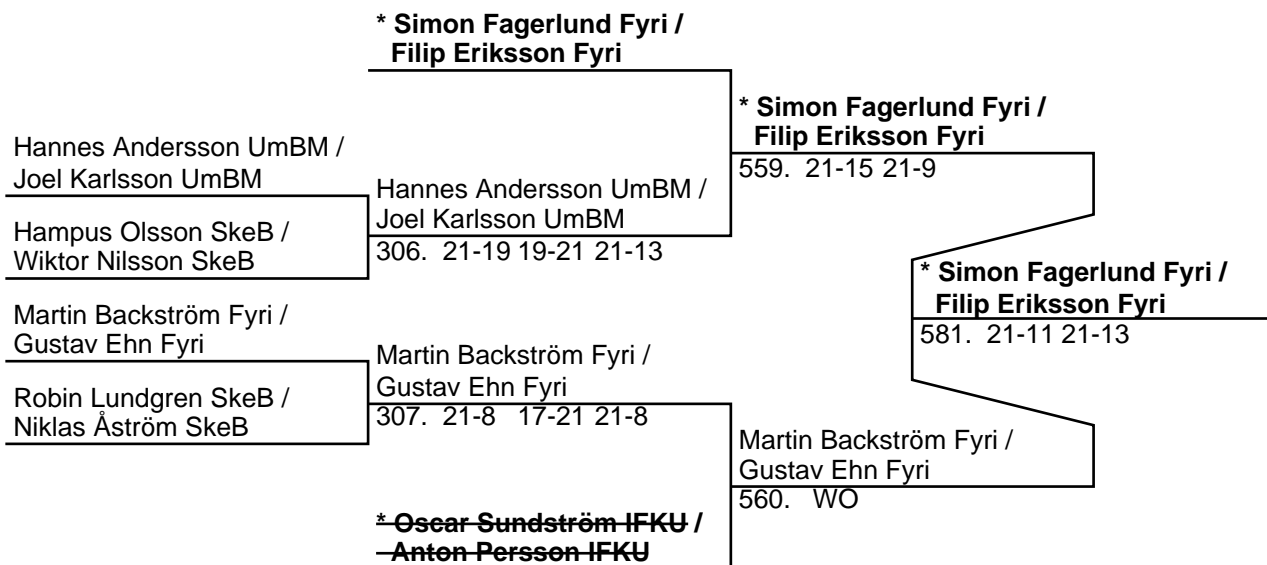

Herr Dubbel U17 (6 par, 5 matcher)