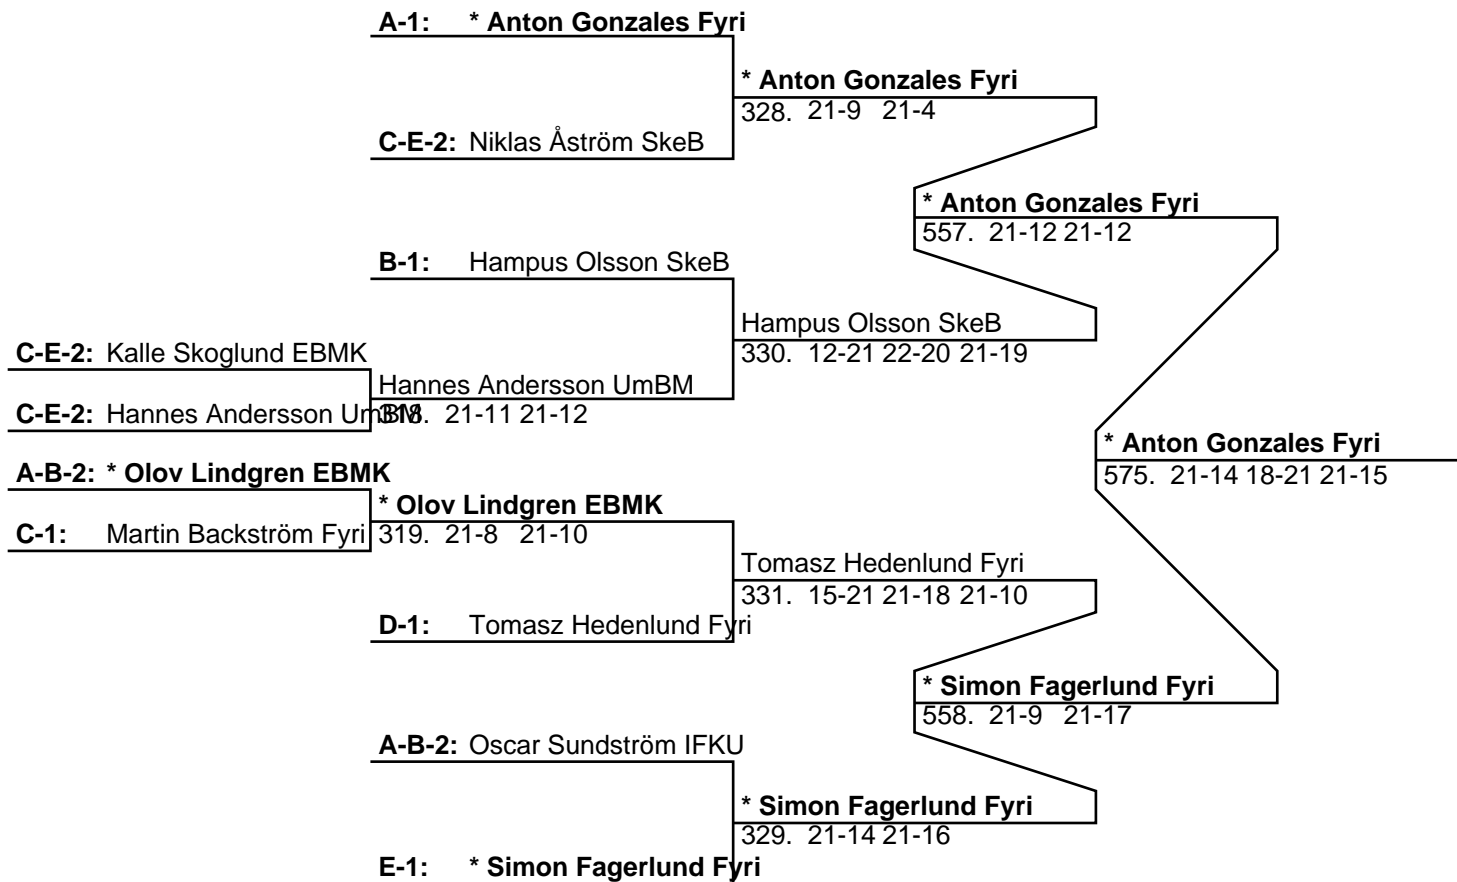

Herr Singel U17 (Slutspel)