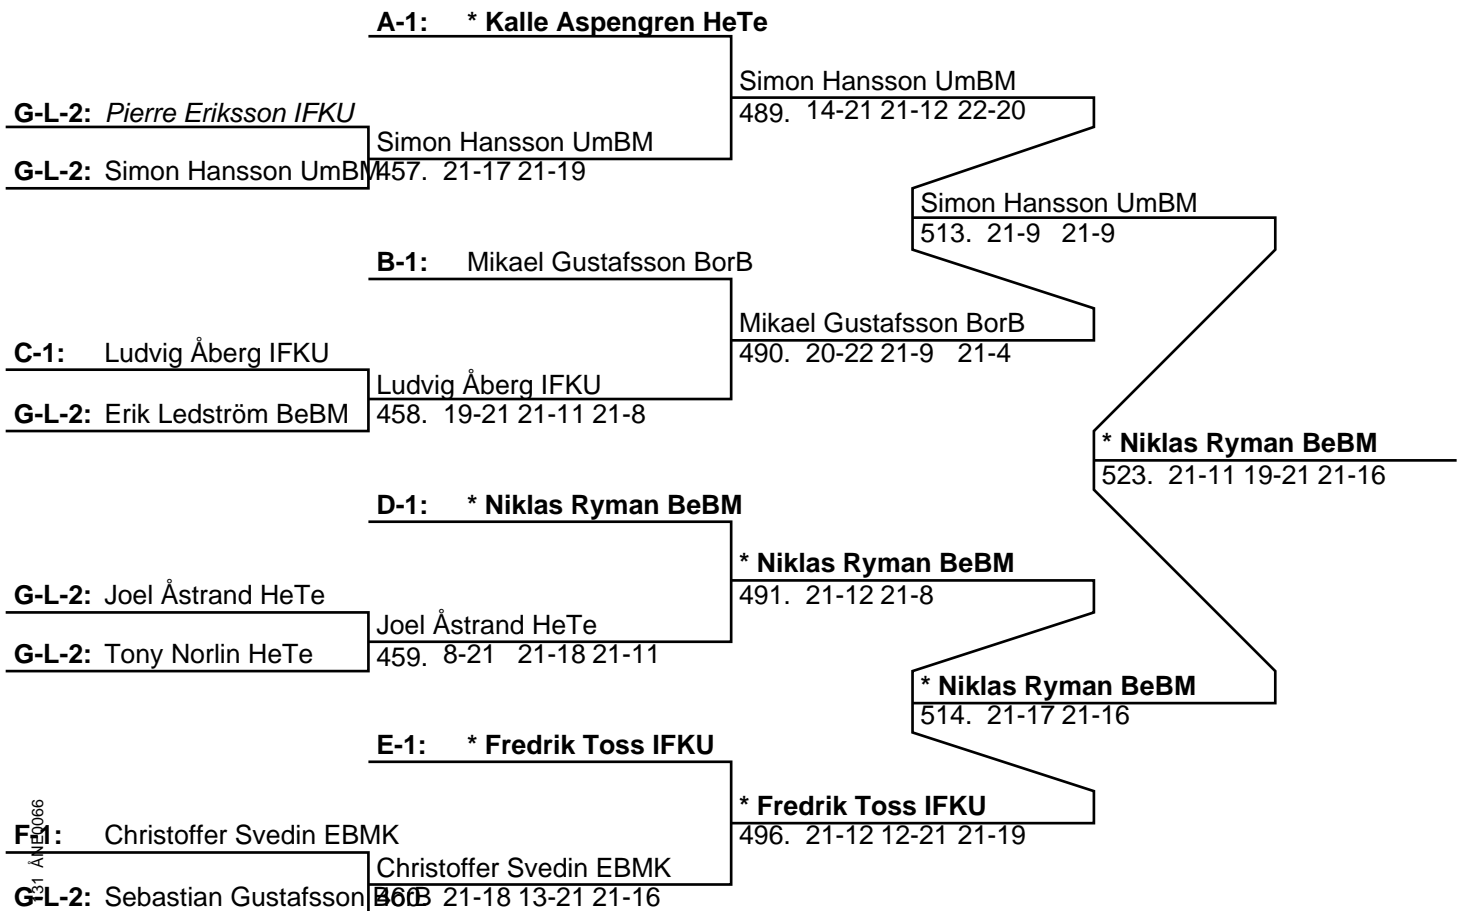

POOL L

A * Jan-Erik Sandin	HeTe	369	A-B 21-8 21-6
B <i>Pierre Eriksson</i>	IFKU	370	C-D 14-21 13-21
C Niklas Löfgren	SaBM	402	A-C 21-5 21-9
D Emil Grönlund	UmBM	403	B-D 21-14 21-12
		435	A-D 21-11 21-14
		436	B-C 21-19 21-12

Poolsegrare: Jan-Erik Sandin HeTe

Pooltvåa: Pierre Eriksson IFKU

Herr Singel B (Slutspel)

Herr Singel B (Del-cup-schema: 1)

F00066