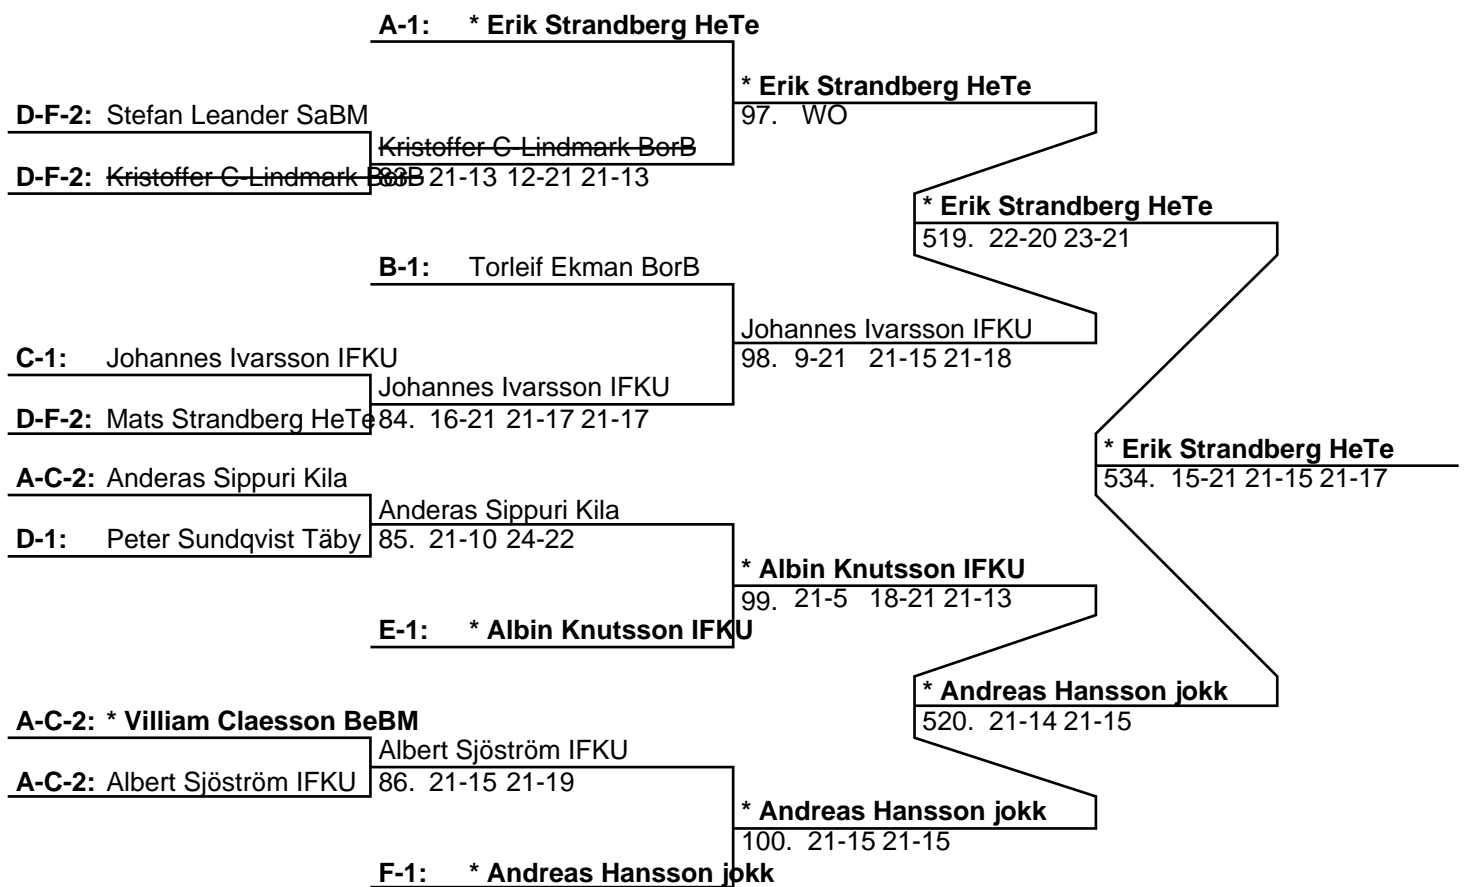

POOL F

	A	* Andreas Hansson	jokk	19	A-B 21-23 21-6 21-17
	B	Christian Granberg	BeBM	20	C-D 16-21 12-21 WO
WO	C	~~Martin Bergvall~~	~~Best~~	41	A-C WO
	D	Mats Strandberg	HeTe	42	B-D 19-21 11-21
				63	A-D 21-9 21-11
				64	B-C WO

Poolsegrare: Andreas Hansson jokk

Pooltvåa: Mats Strandberg HeTe

Herr Singel A (Slutspel)