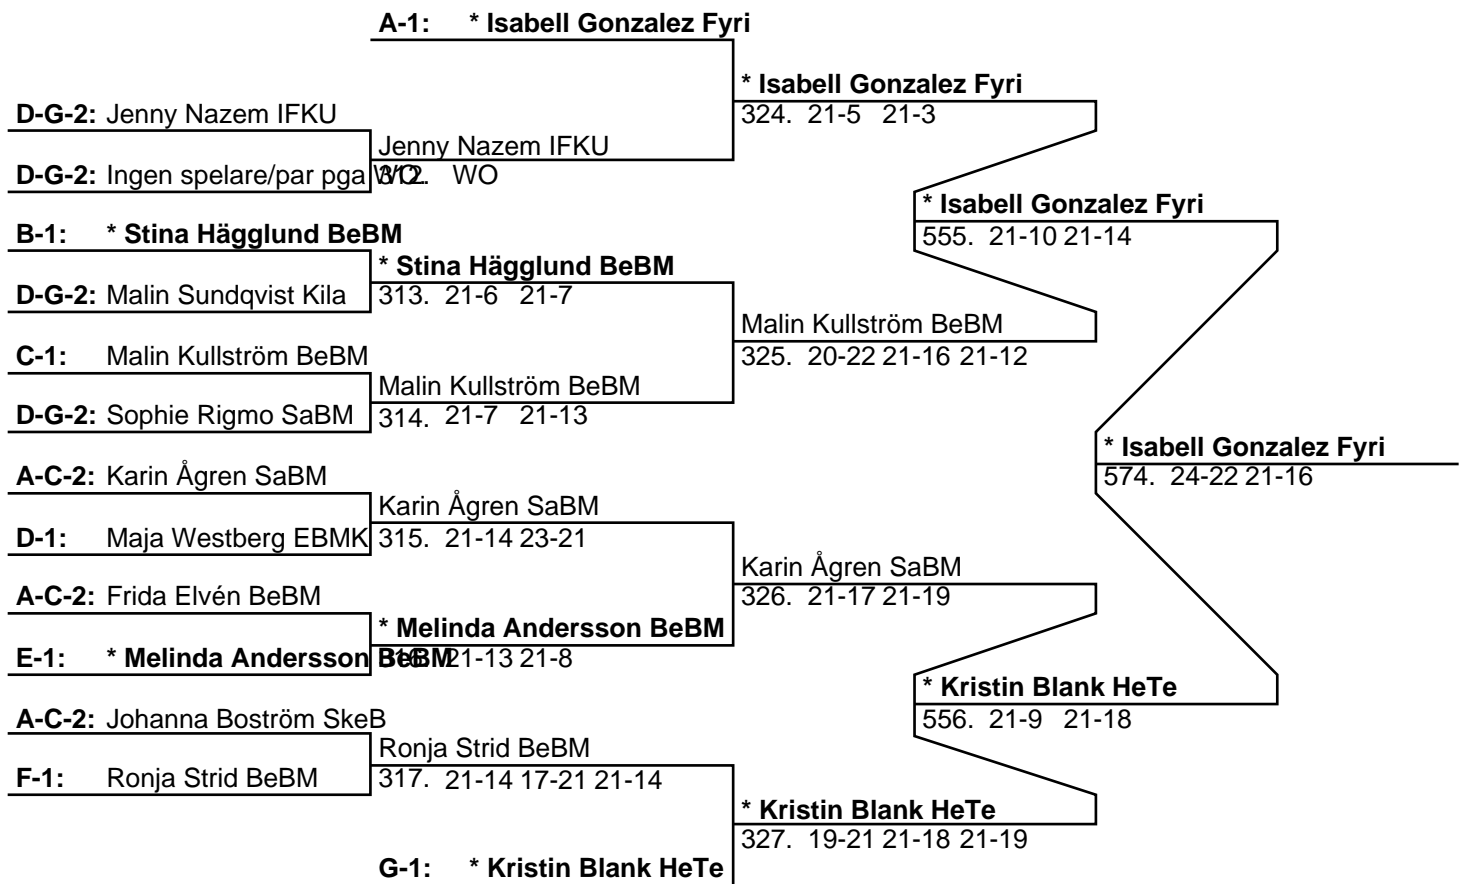

POOL G

	A	* Kristin Blank	HeTe	224	A-B	WO
WO	B	Emma Svensson	BeBM	256	B-C	Utgått
WO	C	Lotta Karlsson	BeBM	288	A-C	WO

Poolsegrare: Kristin Blank HeTe

Pooltvåa: Ingen p.g.a. WO

Dam Singel U15 (Slutspel)