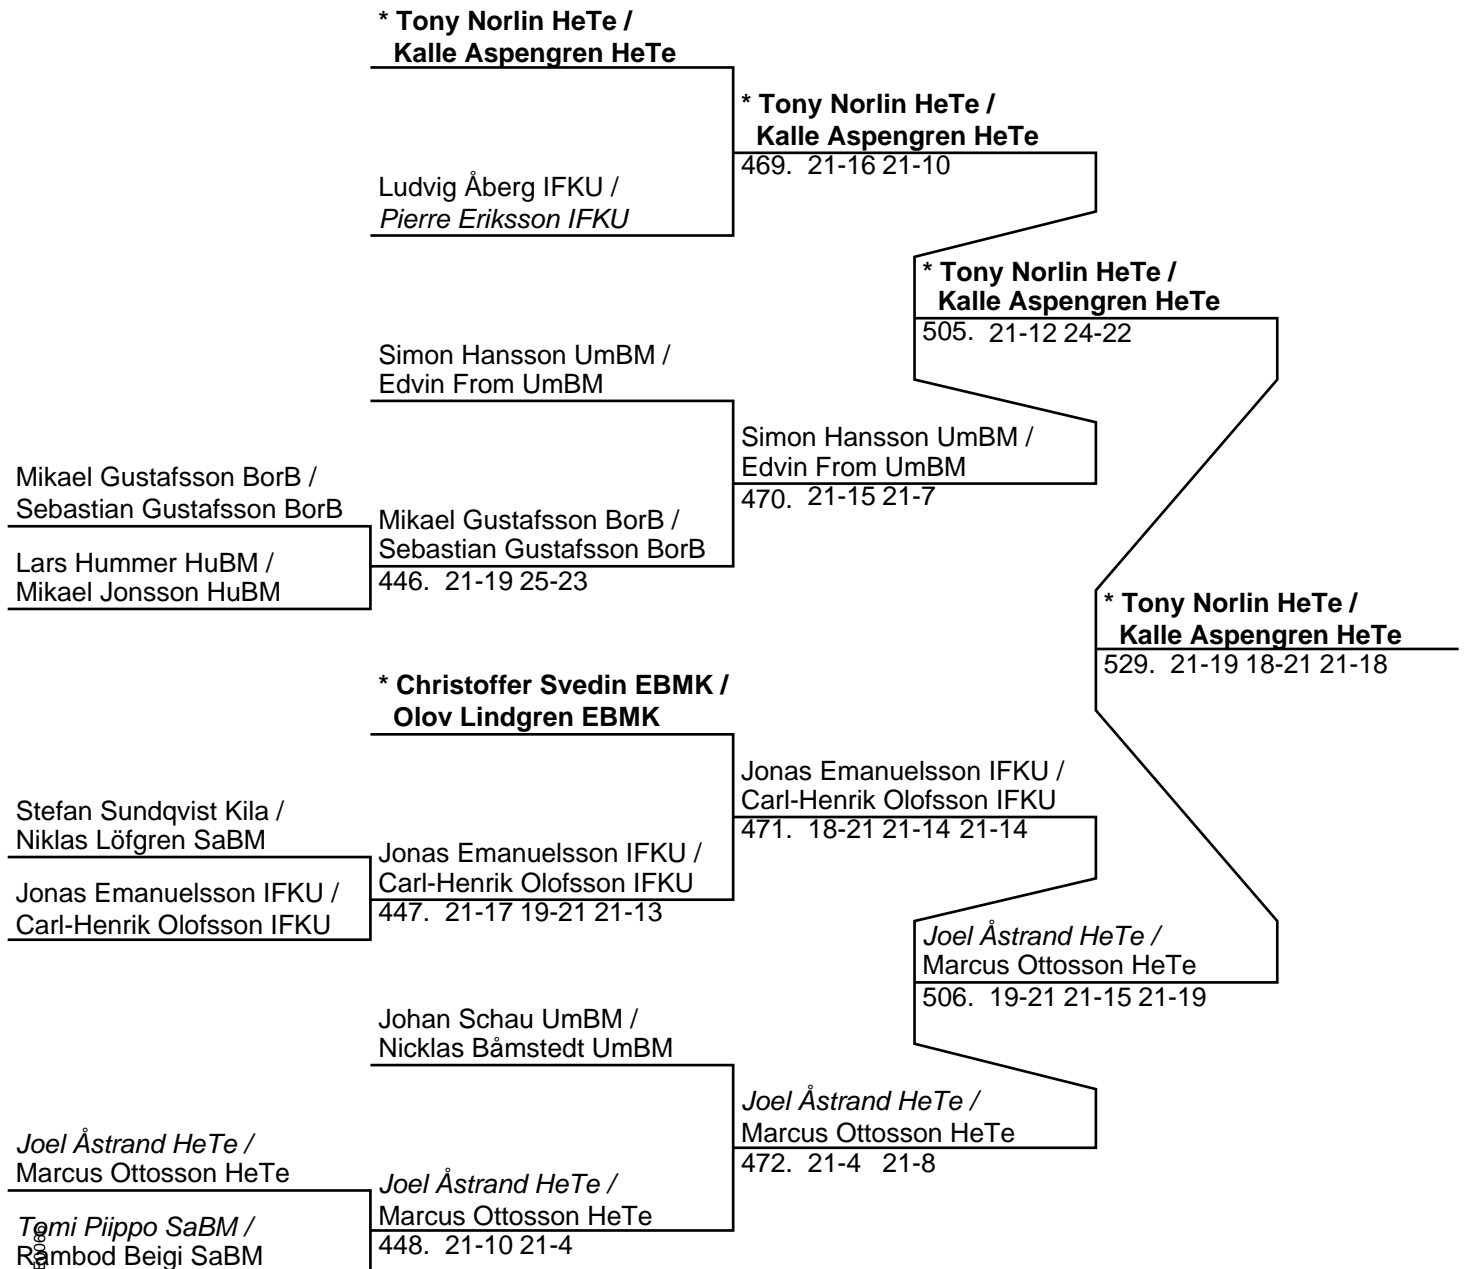

Herr Dubbel B (23 par, 22 matcher)

Herr Dubbel B (Del-cup-schema: 1)