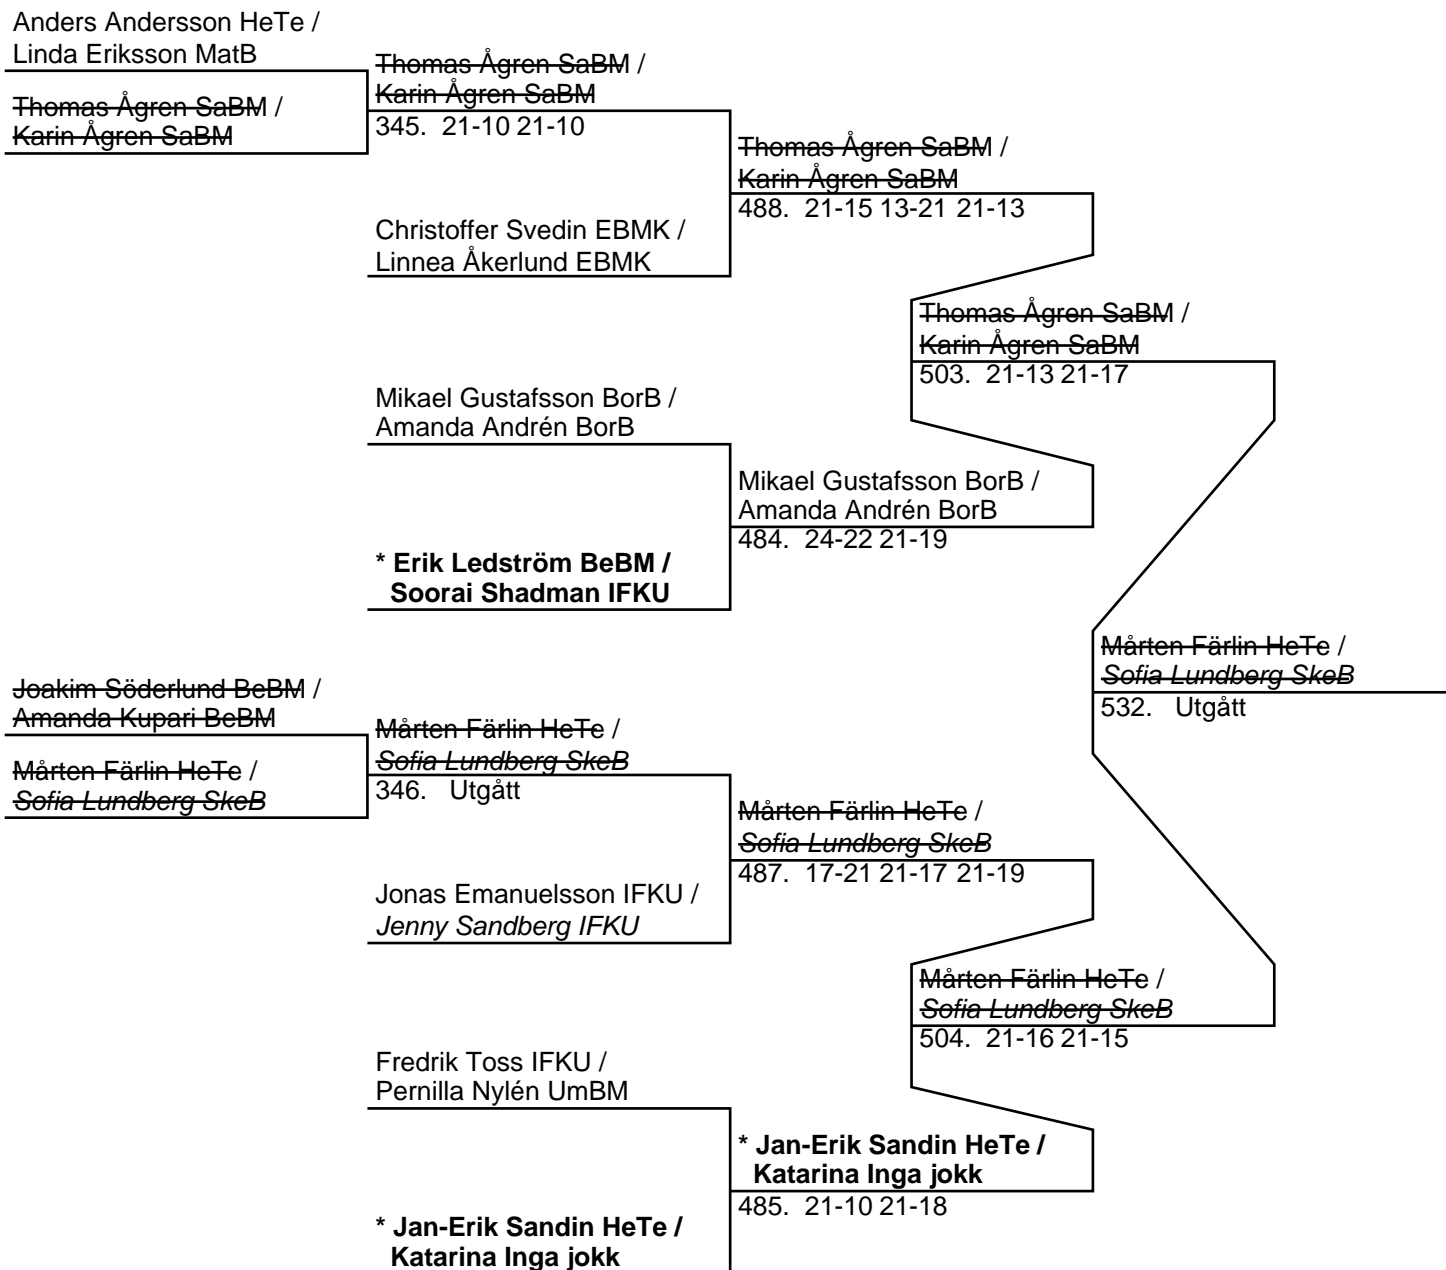

Mixed B (Del-cup-schema: 2)