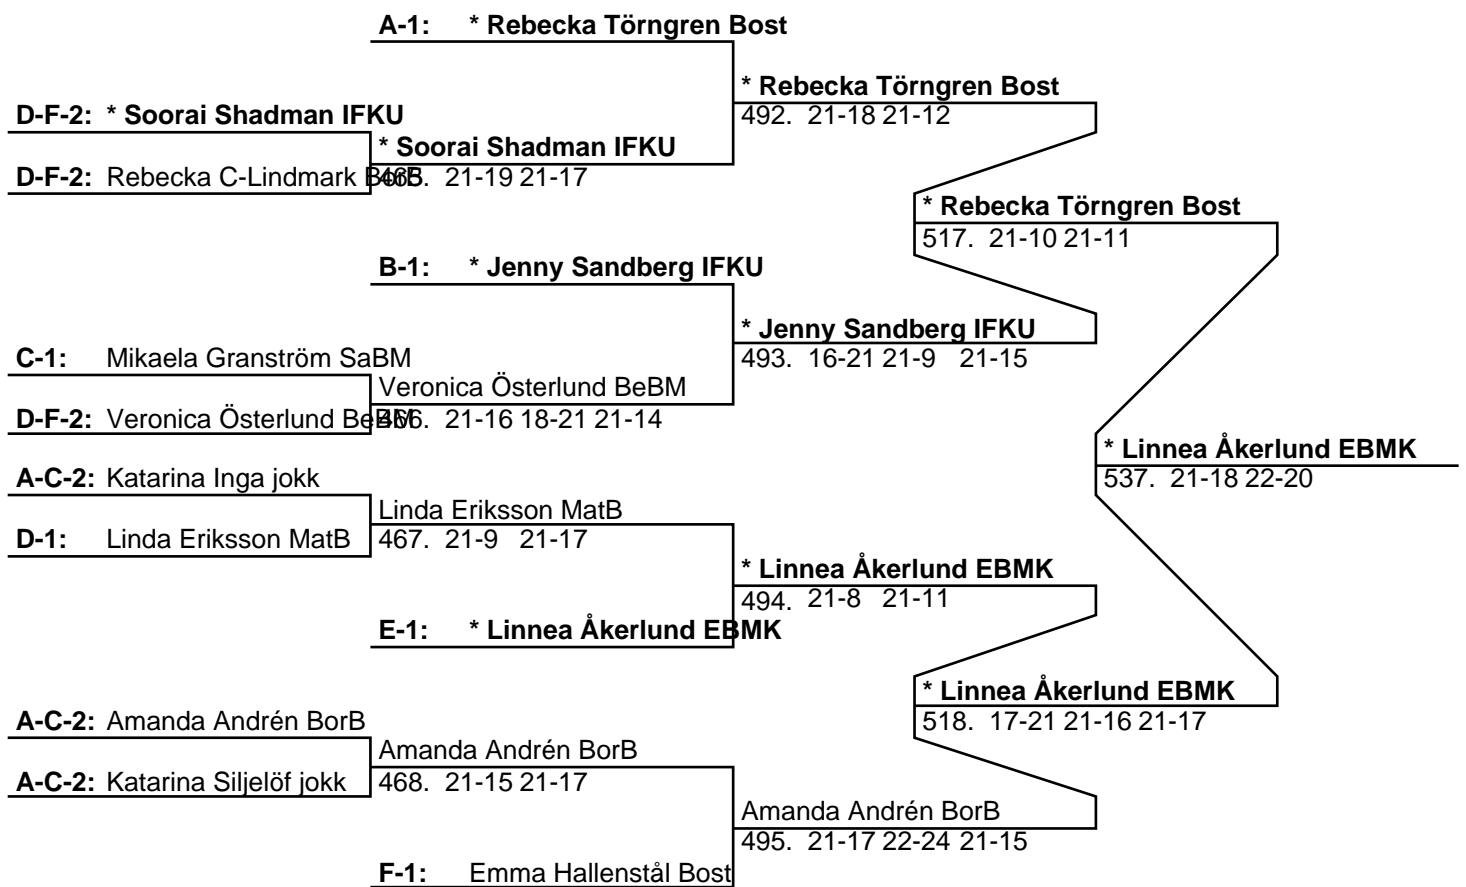

Poolsegrare: Emma Hallenstål Bost

Pooltvåa: Soorai Shadman IFKU

**Dam Singel B (Slutspel)**

**Dam Dubbel B (12 par, 11 matcher)**

	<b>* Amanda Andrén BorB / Rebecka C-Lindmark BorB</b>		
Veronica Österlund BeBM / Amanda Kupari BeBM	Mikaela Granström SaBM / Denise Elg SaBM	<b>* Amanda Andrén BorB / Rebecka C-Lindmark BorB</b>	477. 21-9 21-13
Mikaela Granström SaBM / Denise Elg SaBM	453. WO		
	Emma Hallenstål Bost / Rebecka Törngren Bost		Emma Hallenstål Bost / Rebecka Törngren Bost 509. 21-17 21-18
<del>Sara Karlsson Bost / Mikaela C-Lindmark BorB</del>	Pernilla Nylén UmBM / Evelina Nilsson UmBM	Emma Hallenstål Bost / Rebecka Törngren Bost	478. 21-14 21-10
Pernilla Nylén UmBM / Evelina Nilsson UmBM	454. WO		
Katarina Inga jock / Katarina Siljelöf jock	Katarina Inga jock / Katarina Siljelöf jock		Emma Hallenstål Bost / Rebecka Törngren Bost 531. 21-18 26-24
Evelina Sjöström HeTe / Jenny Sandberg IFKU	455. 21-10 21-14		
	Ida Vågberg MatB / Linda Eriksson MatB		Ida Vågberg MatB / Linda Eriksson MatB 479. 21-15 11-21 21-14
Maria Löv-Nilsson SkeB / Sofia Lundberg SkeB	Maria Löv-Nilsson SkeB / Sofia Lundberg SkeB	<b>* Soorai Shadman IFKU / Linnea Åkerlund EBMK</b>	510. 21-18 21-14
Sara Nässlander SaBM / Jenny Bransell SaBM	456. 21-8 21-7		
	<b>* Soorai Shadman IFKU / Linnea Åkerlund EBMK</b>	<b>* Soorai Shadman IFKU / Linnea Åkerlund EBMK</b>	480. 21-16 21-16