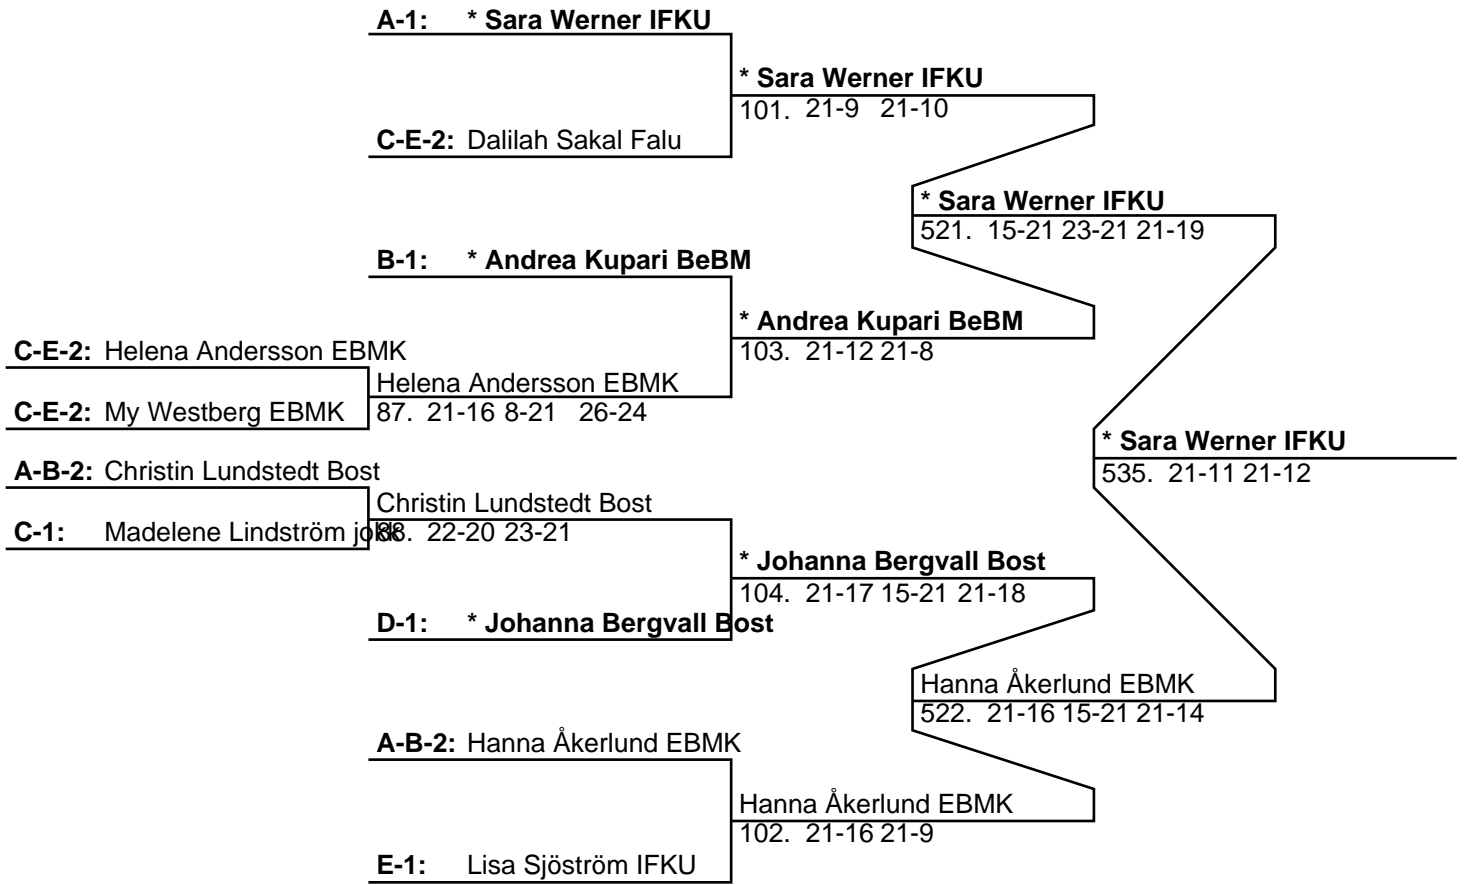

Dam Singel A (Slutspel)